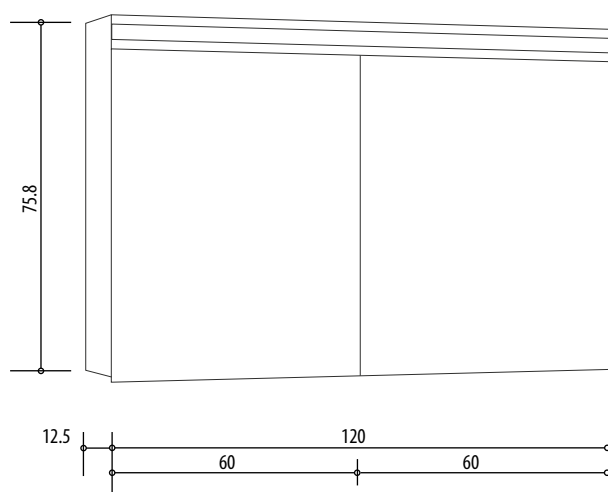

4070298

Armoire de toilette *Symphonie*¹⁹ N°01, 120 x 77,3 x 12,5 cm, LED

Profil en aluminium, 2 prises doubles en bas, 2 portes à doubles miroir (60/60), éclairage LED en haut 3780 en bas 1880 Lumen, IP24 réglable (Dali), 3000K, blanc