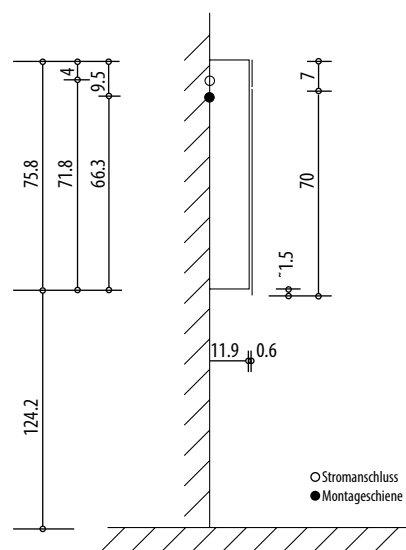

4070298

Armoire de toilette *Symphonie*¹⁹ N°01, 120 x 77,3 x 12,5 cm, LED

Profil en aluminium, 2 prises doubles en bas, 2 portes à doubles miroir (60/60), éclairage LED en haut 3780 en bas 1880 Lumen, IP24 réglable (Dali), 3000K, blanc

Montageschiene + Stromanschluss
Rail de suspension + Branchement électrique
Guida di montaggio + Alimentazione

Position Steckdosen
Position prises de courant
Posizione prese di corrente

Les dimensions en millimètres s'entendent sous réserve des tolérances d'usine, d'éventuelles modifications ultérieures, de même que de nouvelles possibilités de montage. La responsabilité ne peut être engagée en cas de cotes manquantes ou erronées (CO art. 100)