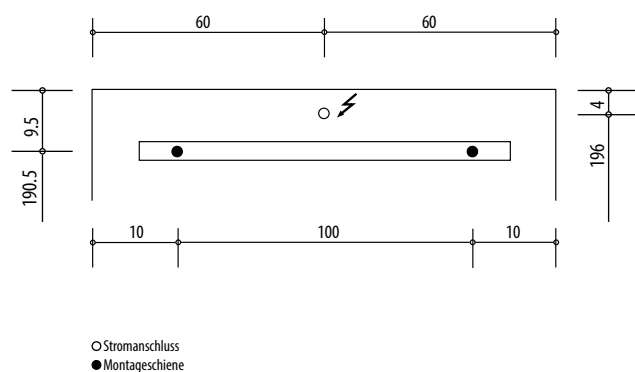

4070298

Armoire de toilette *Symphonie*¹⁹ N°01, 120 x 77,3 x 12,5 cm, LED

Profil en aluminium, 2 prises doubles en bas, 2 portes à doubles miroir (60/60), éclairage LED en haut 3780 en bas 1880 Lumen, IP24 réglable (Dali), 3000K, blanc

Montageschiene + Stromanschluss
Rail de suspension + Branchement électrique
Guida di montaggio + Alimentazione

Position Steckdosen
Position prises de courant
Posizione prese di corrente

Les dimensions en millimètres s'entendent sous réserve des tolérances d'usine, d'éventuelles modifications ultérieures, de même que de nouvelles possibilités de montage. La responsabilité ne peut être engagée en cas de cotes manquantes ou erronées (CO art. 100)