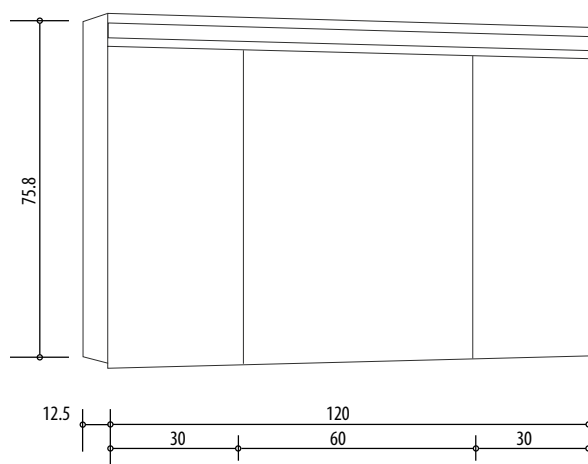

4070299

Armoire de toilette *Symphonie*¹⁹ N°01, 120 x 77,3 x 12,5 cm, LED

Profil en aluminium, 2 prises doubles en bas, 3 portes à doubles miroir (30/60/30), éclairage LED en haut 3780 en bas 1880 Lumen, IP24 réglable (Dali), 3000K, blanc

Montageschiene + Stromanschluss
Rail de suspension + Branchement électrique
Guida di montaggio + Alimentazione

Position Steckdosen
Position prises de courant
Posizione prese di corrente

Les dimensions en millimètres s'entendent sous réserve des tolérances d'usine, d'éventuelles modifications ultérieures, de même que de nouvelles possibilités de montage. La responsabilité ne peut être engagée en cas de cotes manquantes ou erronées (CO art. 100)