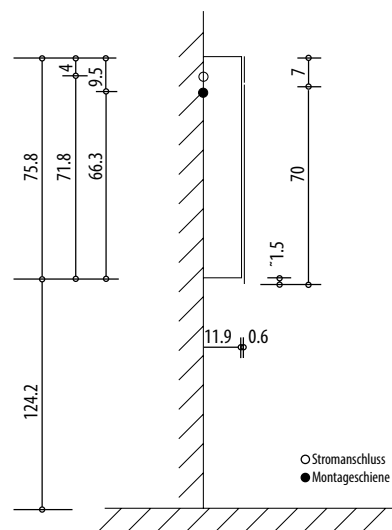

4070299

Armoire de toilette *Symphonie*¹⁹ N°01, 120 x 77,3 x 12,5 cm, LED

Profil en aluminium, 2 prises doubles en bas, 3 portes à doubles miroir (30/60/30), éclairage LED en haut 3780 en bas 1880 Lumen, IP24 réglable (Dali), 3000K, blanc

Montageschiene + Stromanschluss
Rail de suspension + Branchement électrique
Guida di montaggio + Alimentazione

Position Steckdosen
Position prises de courant
Posizione prese di corrente

Les dimensions en millimètres s'entendent sous réserve des tolérances d'usine, d'éventuelles modifications ultérieures, de même que de nouvelles possibilités de montage. La responsabilité ne peut être engagée en cas de cotes manquantes ou erronées (CO art. 100)