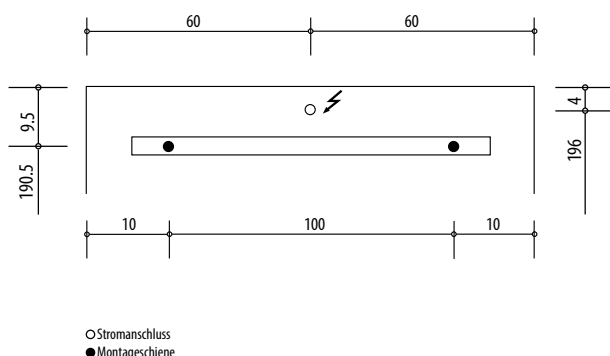

4070299

Armoire de toilette *Symphonie*¹⁹ N°01, 120 x 77,3 x 12,5 cm, LED

Profil en aluminium, 2 prises doubles en bas, 3 portes à doubles miroir (30/60/30), éclairage LED en haut 3780 en bas 1880 Lumen, IP24 réglable (Dali), 3000K, blanc

Montageschiene + Stromanschluss
Rail de suspension + Branchement électrique
Guida di montaggio + Alimentazione

Position Steckdosen
Position prises de courant
Posizione prese di corrente

Les dimensions en millimètres s'entendent sous réserve des tolérances d'usine, d'éventuelles modifications ultérieures, de même que de nouvelles possibilités de montage. La responsabilité ne peut être engagée en cas de cotes manquantes ou erronées (CO art. 100)