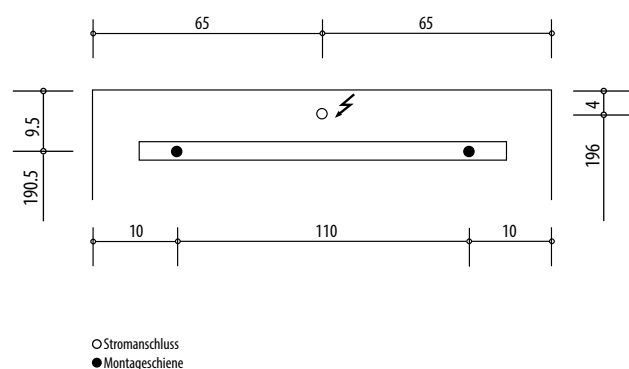

4070300

Armoire de toilette *Symphonie*¹⁹ N°01, 130 x 77,3 x 12,5 cm, LED

Profil en aluminium, 2 prises doubles en bas, 3 portes à doubles miroir (50/30/50), éclairage LED en haut 4050 en bas 2040 Lumen, IP24 réglable (Dali), 3000K, blanc

Montageschiene + Stromanschluss
Rail de suspension + Branchement électrique
Guida di montaggio + Alimentazione

Position Steckdosen
Position prises de courant
Posizione prese di corrente

Les dimensions en millimètres s'entendent sous réserve des tolérances d'usine, d'éventuelles modifications ultérieures, de même que de nouvelles possibilités de montage. La responsabilité ne peut être engagée en cas de cotes manquantes ou erronées (CO art. 100)