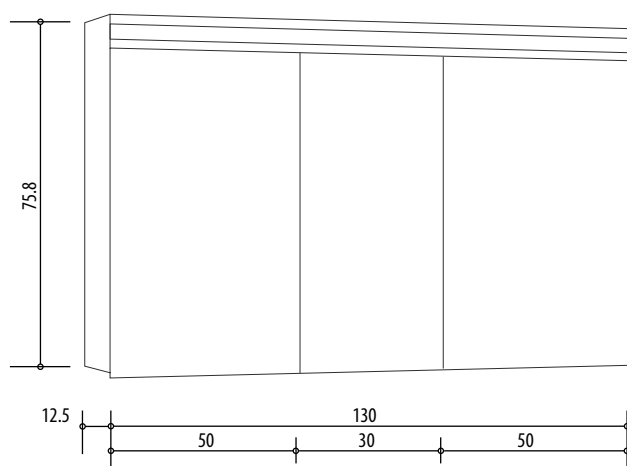

4070300

Armoire de toilette *Symphonie*¹⁹ N°01, 130 x 77,3 x 12,5 cm, LED

Profil en aluminium, 2 prises doubles en bas, 3 portes à doubles miroir (50/30/50), éclairage LED en haut 4050 en bas 2040 Lumen, IP24 réglable (Dali), 3000K, blanc

Montageschiene + Stromanschluss
Rail de suspension + Branchement électrique
Guida di montaggio + Alimentazione

Position Steckdosen
Position prises de courant
Posizione prese di corrente

Les dimensions en millimètres s'entendent sous réserve des tolérances d'usine, d'éventuelles modifications ultérieures, de même que de nouvelles possibilités de montage. La responsabilité ne peut être engagée en cas de cotes manquantes ou erronées (CO art. 100)