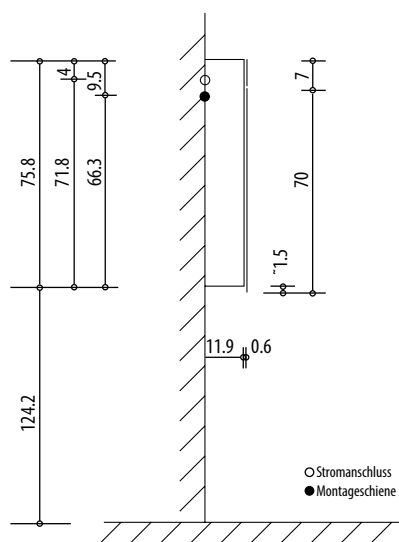

4070300

Armoire de toilette *Symphonie*¹⁹ N°01, 130 x 77,3 x 12,5 cm, LED

Profil en aluminium, 2 prises doubles en bas, 3 portes à doubles miroir (50/30/50), éclairage LED en haut 4050 en bas 2040 Lumen, IP24 réglable (Dali), 3000K, blanc

Montageschiene + Stromanschluss
Rail de suspension + Branchement électrique
Guida di montaggio + Alimentazione

Position Steckdosen
Position prises de courant
Posizione prese di corrente

Les dimensions en millimètres s'entendent sous réserve des tolérances d'usine, d'éventuelles modifications ultérieures, de même que de nouvelles possibilités de montage. La responsabilité ne peut être engagée en cas de cotes manquantes ou erronées (CO art. 100)