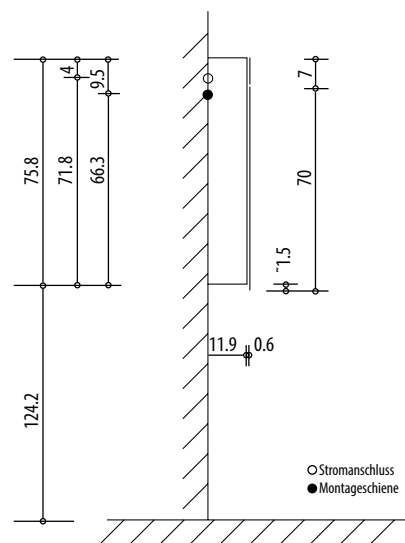

4070301

Armoire de toilette *Symphonie*¹⁹ N°01, 150 x 77,3 x 12,5 cm, LED

Profil en aluminium, 2 prises doubles en bas, 3 portes à doubles miroir (60/30/60), éclairage LED en haut 4320 en bas 2360 Lumen, IP24 réglable (Dali), 3000K, blanc

Montageschiene + Stromanschluss
Rail de suspension + Branchement électrique
Guida di montaggio + Alimentazione

Position Steckdosen
Position prises de courant
Posizione prese di corrente

Les dimensions en millimètres s'entendent sous réserve des tolérances d'usine, d'éventuelles modifications ultérieures, de même que de nouvelles possibilités de montage. La responsabilité ne peut être engagée en cas de cotes manquantes ou erronées (CO art. 100)