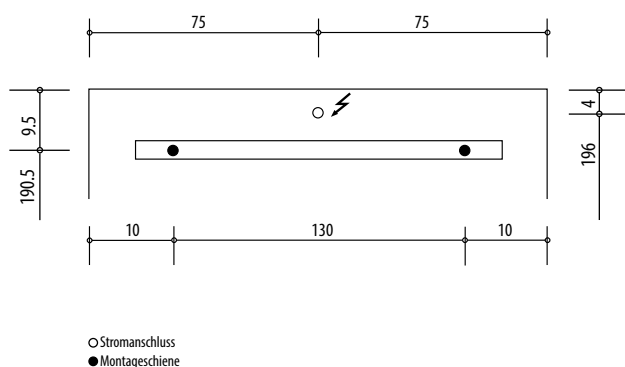

4070301

Armoire de toilette *Symphonie*¹⁹ N°01, 150 x 77,3 x 12,5 cm, LED

Profil en aluminium, 2 prises doubles en bas, 3 portes à doubles miroir (60/30/60), éclairage LED en haut 4320 en bas 2360 Lumen, IP24 réglable (Dali), 3000K, blanc

Montageschiene + Stromanschluss
Rail de suspension + Branchement électrique
Guida di montaggio + Alimentazione

Position Steckdosen
Position prises de courant
Posizione prese di corrente

Les dimensions en millimètres s'entendent sous réserve des tolérances d'usine, d'éventuelles modifications ultérieures, de même que de nouvelles possibilités de montage. La responsabilité ne peut être engagée en cas de cotes manquantes ou erronées (CO art. 100)