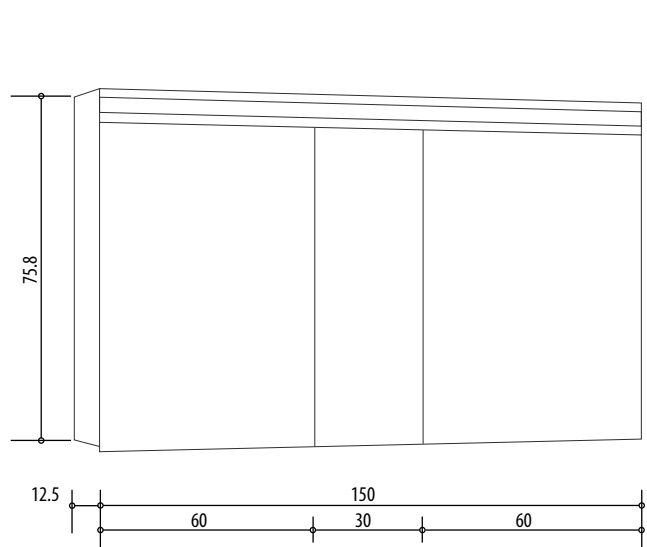

4070301

Armoire de toilette *Symphonie*¹⁹ N°01, 150 x 77,3 x 12,5 cm, LED

Profil en aluminium, 2 prises doubles en bas, 3 portes à doubles miroir (60/30/60), éclairage LED en haut 4320 en bas 2360 Lumen, IP24 réglable (Dali), 3000K, blanc

Montageschiene + Stromanschluss
Rail de suspension + Branchement électrique
Guida di montaggio + Alimentazione

Position Steckdosen
Position prises de courant
Posizione prese di corrente

Les dimensions en millimètres s'entendent sous réserve des tolérances d'usine, d'éventuelles modifications ultérieures, de même que de nouvelles possibilités de montage. La responsabilité ne peut être engagée en cas de cotes manquantes ou erronées (CO art. 100)