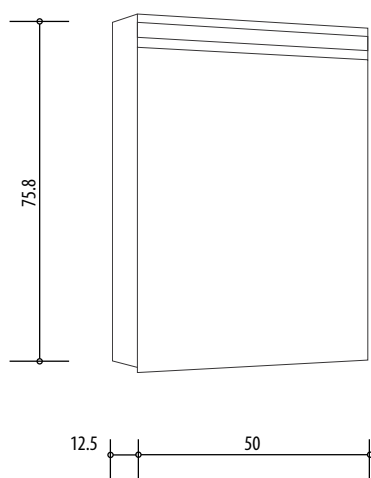

4070292

Armoire de toilette *Symphonie*¹⁹ N°01, 50 x 77,3 x 12,5 cm, LED

Profil en aluminium, prise double en haut changeable, porte à double miroir, charnières à gauche ou à droite, éclairage LED en haut 1920, en bas 760 Lumen, IP24 réglable (Dali), 3000K, blanc

Montageschiene + Stromanschluss
Rail de suspension + Branchement électrique
Guida di montaggio + Alimentazione

Position Steckdosen
Position prises de courant
Posizione prese di corrente

Les dimensions en millimètres s'entendent sous réserve des tolérances d'usine, d'éventuelles modifications ultérieures, de même que de nouvelles possibilités de montage. La responsabilité ne peut être engagée en cas de cotes manquantes ou erronées (CO art. 100)