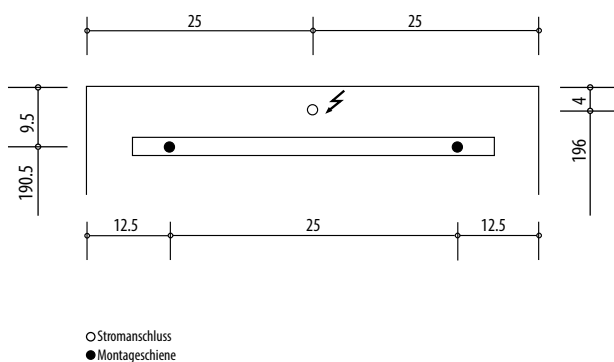

4070292

Armoire de toilette *Symphonie*¹⁹ N°01, 50 x 77,3 x 12,5 cm, LED

Profil en aluminium, prise double en haut changeable, porte à double miroir, charnières à gauche ou à droite, éclairage LED en haut 1920, en bas 760 Lumen, IP24 réglable (Dali), 3000K, blanc

Montageschiene + Stromanschluss
Rail de suspension + Branchement électrique
Guida di montaggio + Alimentazione

Position Steckdosen
Position prises de courant
Posizione prese di corrente

Les dimensions en millimètres s'entendent sous réserve des tolérances d'usine, d'éventuelles modifications ultérieures, de même que de nouvelles possibilités de montage. La responsabilité ne peut être engagée en cas de cotes manquantes ou erronées (CO art. 100)