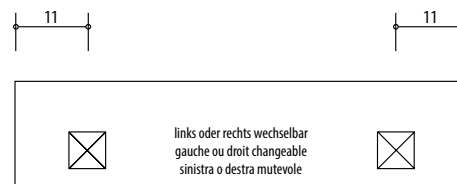

4070292

Armoire de toilette *Symphonie*¹⁹ N°01, 50 x 77,3 x 12,5 cm, LED

Profil en aluminium, prise double en haut changeable, porte à double miroir, charnières à gauche ou à droite, éclairage LED en haut 1920, en bas 760 Lumen, IP24 réglable (Dali), 3000K, blanc

Montageschiene + Stromanschluss
Rail de suspension + Branchement électrique
Guida di montaggio + Alimentazione

Position Steckdosen
Position prises de courant
Posizione prese di corrente

Les dimensions en millimètres s'entendent sous réserve des tolérances d'usine, d'éventuelles modifications ultérieures, de même que de nouvelles possibilités de montage. La responsabilité ne peut être engagée en cas de cotes manquantes ou erronées (CO art. 100)