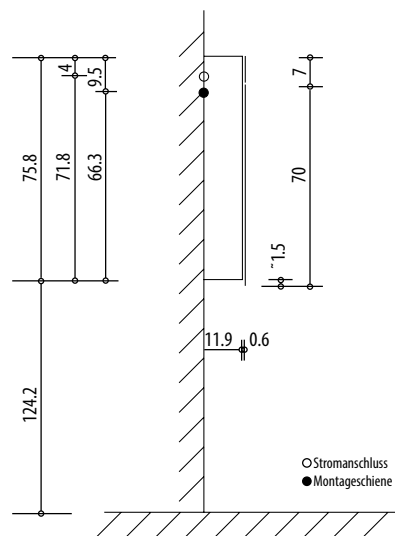

4070292

Armoire de toilette *Symphonie*¹⁹ N°01, 50 x 77,3 x 12,5 cm, LED

Profil en aluminium, prise double en haut changeable, porte à double miroir, charnières à gauche ou à droite, éclairage LED en haut 1920, en bas 760 Lumen, IP24 réglable (Dali), 3000K, blanc

Montageschiene + Stromanschluss
Rail de suspension + Branchement électrique
Guida di montaggio + Alimentazione

Position Steckdosen
Position prises de courant
Posizione prese di corrente

Les dimensions en millimètres s'entendent sous réserve des tolérances d'usine, d'éventuelles modifications ultérieures, de même que de nouvelles possibilités de montage. La responsabilité ne peut être engagée en cas de cotes manquantes ou erronées (CO art. 100)