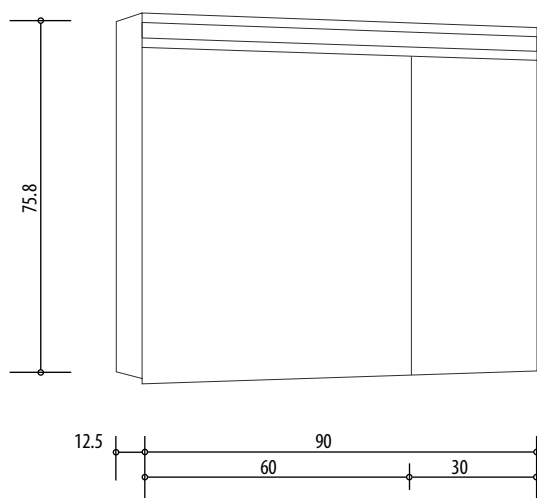

4070294

Armoire de toilette *Symphonie*¹⁹ N°01, 90 x 77,3 x 12,5 cm, LED

Profil en aluminium, 2 prises doubles en bas, 2 portes doubles miroir (60/30), éclairage LED en haut 3000en bas 1400 Lumen, IP24 réglable (Dali), 3000K, blanc

Les dimensions en millimètres s'entendent sous réserve des tolérances d'usine, d'éventuelles modifications ultérieures, de même que de nouvelles possibilités de montage. La responsabilité ne peut être engagée en cas de cotes manquantes ou erronées (CO art. 100)