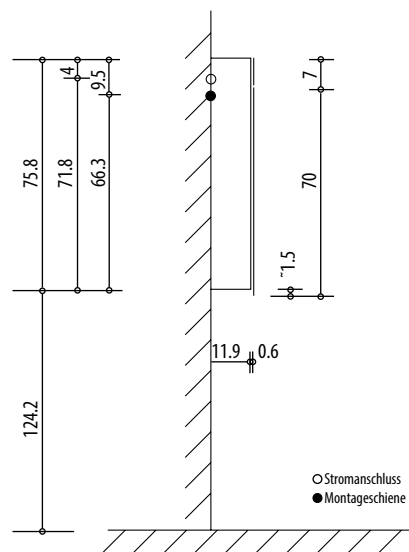

4070294

Armoire de toilette *Symphonie*¹⁹ N°01, 90 x 77,3 x 12,5 cm, LED

Profil en aluminium, 2 prises doubles en bas, 2 portes doubles miroir (60/30), éclairage LED en haut 3000en bas 1400 Lumen, IP24 réglable (Dali), 3000K, blanc

Montageschiene + Stromanschluss
Rail de suspension + Branchement électrique
Guida di montaggio + Alimentazione

○ Stromanschluss
● Montageschiene

Position Steckdosen
Position prises de courant
Posizione prese di corrente

Les dimensions en millimètres s'entendent sous réserve des tolérances d'usine, d'éventuelles modifications ultérieures, de même que de nouvelles possibilités de montage. La responsabilité ne peut être engagée en cas de cotes manquantes ou erronées (CO art. 100)