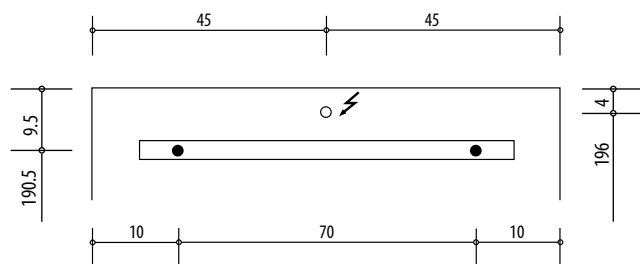

4070294

Armoire de toilette *Symphonie*¹⁹ N°01, 90 x 77,3 x 12,5 cm, LED

Profil en aluminium, 2 prises doubles en bas, 2 portes doubles miroir (60/30), éclairage LED en haut 3000en bas 1400 Lumen, IP24 réglable (Dali), 3000K, blanc

Montageschiene + Stromanschluss
Rail de suspension + Branchement électrique
Guida di montaggio + Alimentazione

○ Stromanschluss
● Montageschiene

Position Steckdosen
Position prises de courant
Posizione prese di corrente

Les dimensions en millimètres s'entendent sous réserve des tolérances d'usine, d'éventuelles modifications ultérieures, de même que de nouvelles possibilités de montage. La responsabilité ne peut être engagée en cas de cotes manquantes ou erronées (CO art. 100)