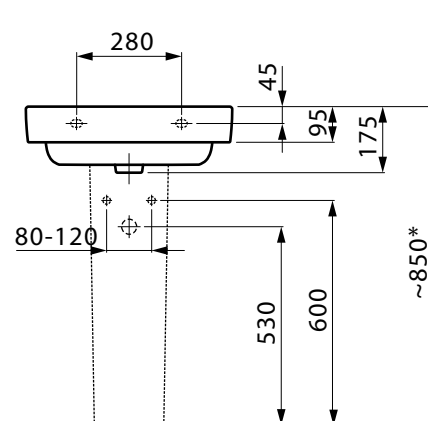

4080044

Lavabo Pro S,

55 x 46,5 cm

céramique pour meuble suspendu, avec trop-plein, 1 trou robin.,
standard, blanc

Les dimensions en millimètres s'entendent sous réserve des tolérances d'usine, d'éventuelles modifications ultérieures, de même que de nouvelles possibilités de montage. La responsabilité ne peut être engagée en cas de cotes manquantes ou erronées (CO art. 100)