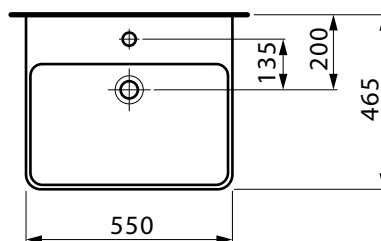

4080044

Lavabo Pro S,

55 x 46,5 cm

céramique pour meuble suspendu, avec trop-plein, 1 trou robin.,
standard, blanc

Les dimensions en millimètres s'entendent sous réserve des tolérances d'usine, d'éventuelles modifications ultérieures, de même que de nouvelles possibilités de montage. La responsabilité ne peut être engagée en cas de cotes manquantes ou erronées (CO art. 100)