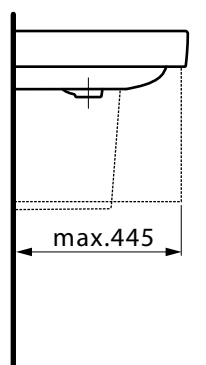

4080044

Lavabo Pro S,

55 x 46,5 cm

céramique pour meuble suspendu, avec trop-plein, 1 trou robin.,
standard, blanc

Les dimensions en millimètres s'entendent sous réserve des tolérances d'usine, d'éventuelles modifications ultérieures, de même que de nouvelles possibilités de montage. La responsabilité ne peut être engagée en cas de cotes manquantes ou erronées (CO art. 100)