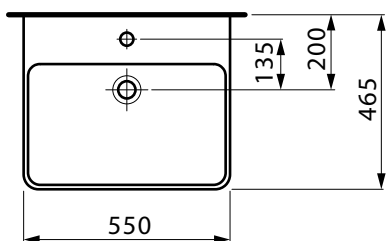

4080044

Lavabo Pro S,

55 x 46,5 cm

céramique pour meuble suspendu, avec trop-plein, 1 trou robin.,
standard, blanc

Les dimensions en millimètres s'entendent sous réserve des tolérances d'usine, d'éventuelles modifications ultérieures, de même que de nouvelles possibilités de montage. La responsabilité ne peut être engagée en cas de cotes manquantes ou erronées (CO art. 100)