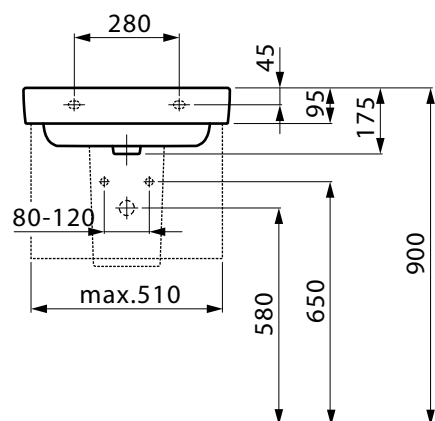

4080044

Lavabo Pro S,

55 x 46,5 cm

céramique pour meuble suspendu, avec trop-plein, 1 trou robin.,
standard, blanc

Les dimensions en millimètres s'entendent sous réserve des tolérances d'usine, d'éventuelles modifications ultérieures, de même que de nouvelles possibilités de montage. La responsabilité ne peut être engagée en cas de cotes manquantes ou erronées (CO art. 100)