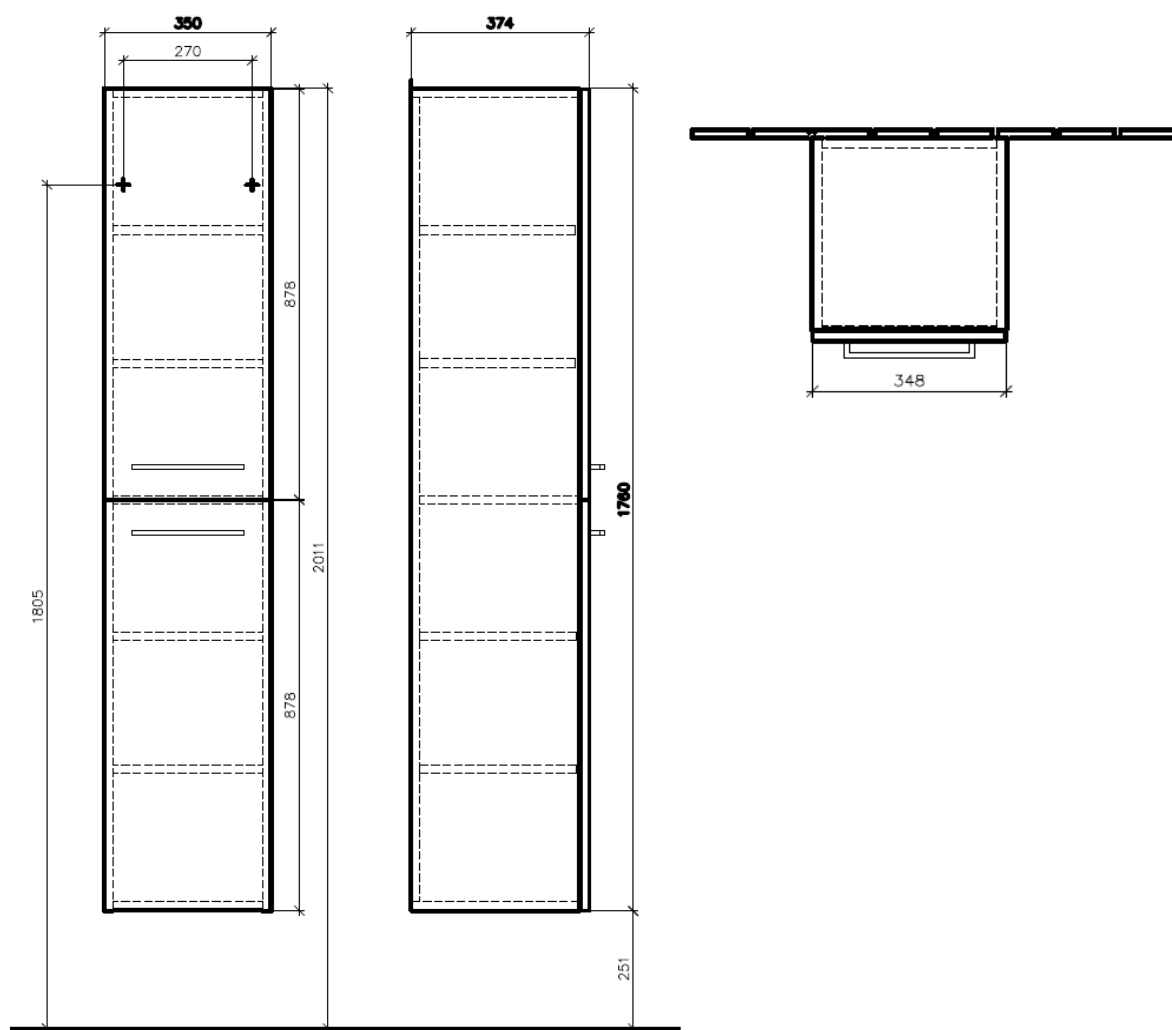

4060166

Armoire haute *Symphonie*<sup>19</sup> N°01, 35,0 x 176,0 x 37,0 cm

Armoire de tablette, 2 portes charnières à droite, poignée selon collection, Nordic Oak

Les dimensions en millimètres s'entendent sous réserve des tolérances d'usine, d'éventuelles modifications ultérieures, de même que de nouvelles possibilités de montage. La responsabilité ne peut être engagée en cas de cotes manquantes ou erronées (CO art. 100)