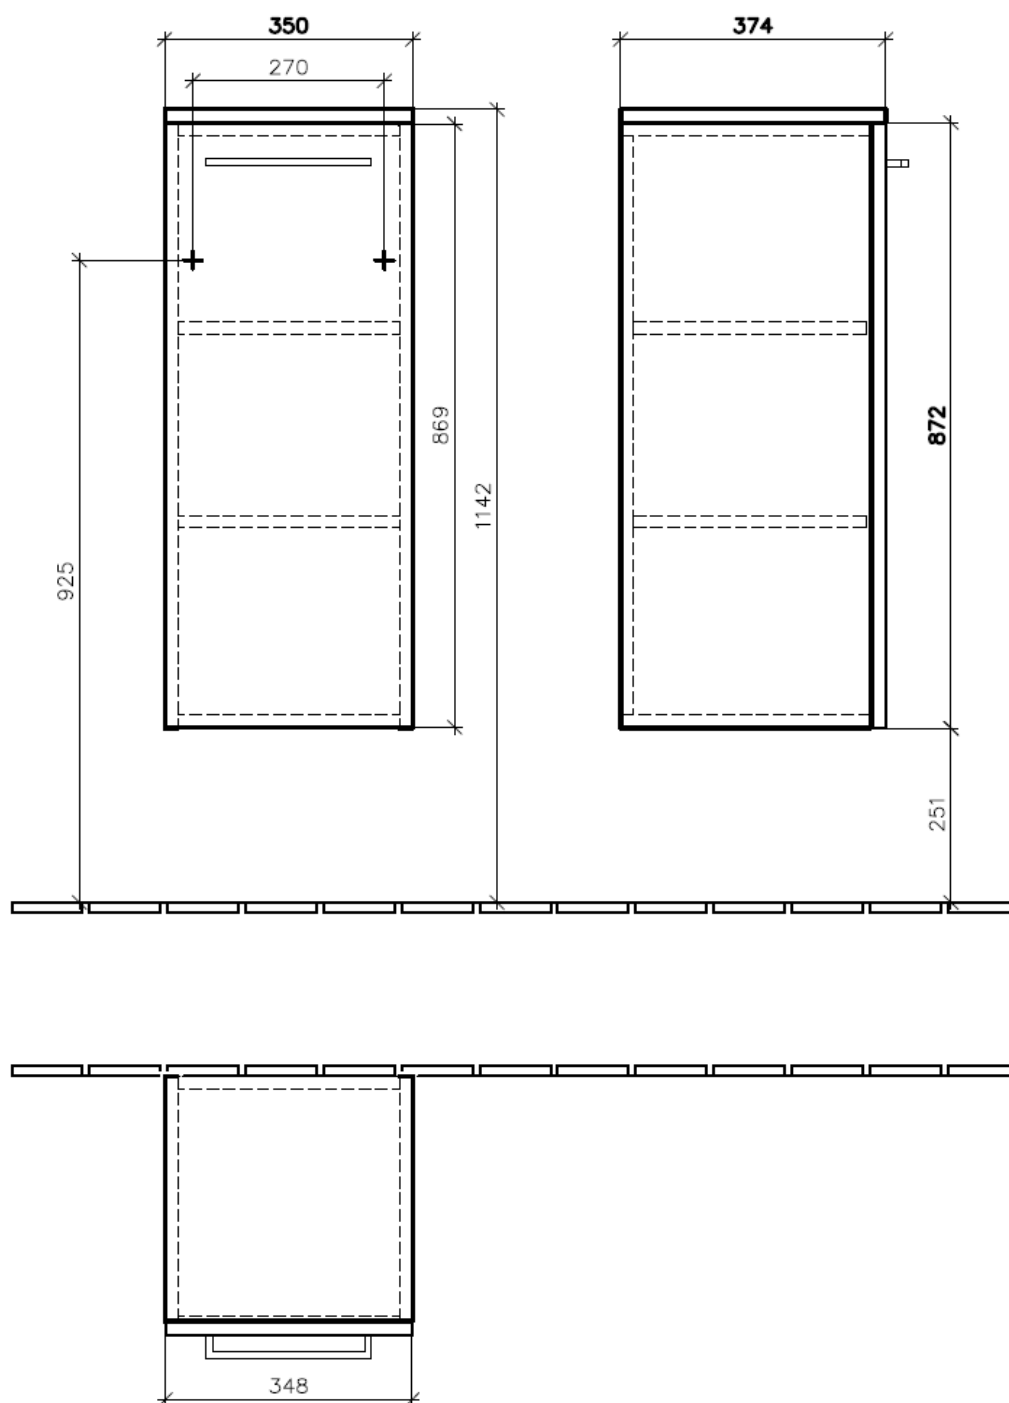

4060175

Armoire mi-haute *Symphonie*¹⁹ N°01, 35,0 x 89,2 x 37,0 cm

Armoire de tablette, 1 porte charnières à droite, poignée selon collection, Arizona Oak

Les dimensions en millimètres s'entendent sous réserve des tolérances d'usine, d'éventuelles modifications ultérieures, de même que de nouvelles possibilités de montage. La responsabilité ne peut être engagée en cas de cotes manquantes ou erronées (CO art. 100)