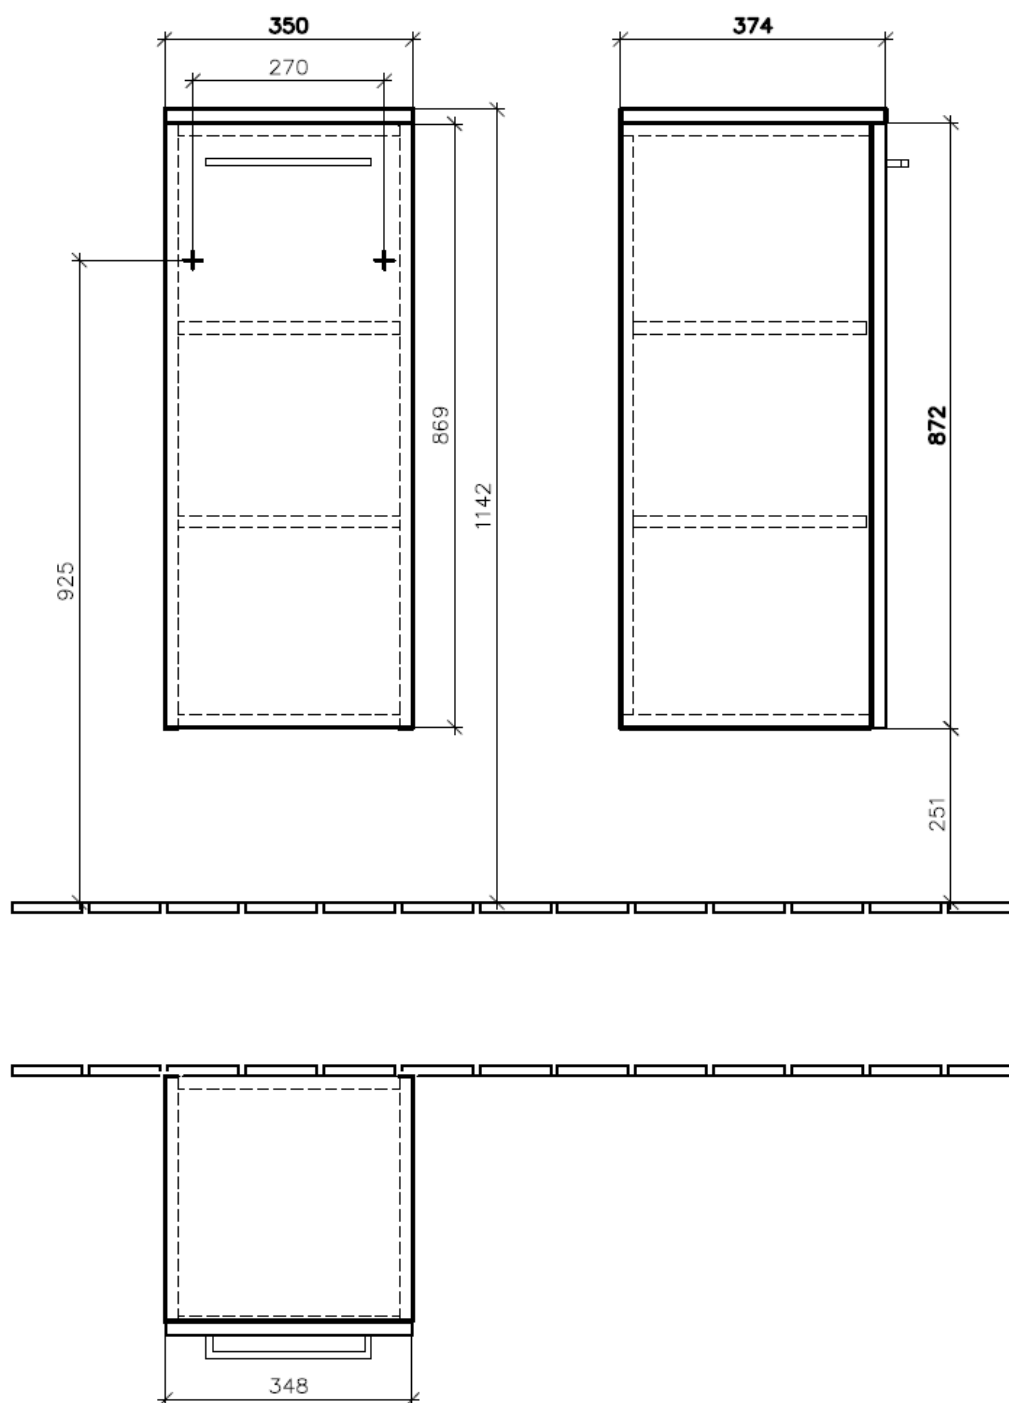

4060172

Armoire mi-haute *Symphonie*¹⁹ N°01, 35,0 x 89,2 x 37,0 cm

Armoire de tablette, 1 porte charnières à droite, poignée selon collection, Crystal Grey

Les dimensions en millimètres s'entendent sous réserve des tolérances d'usine, d'éventuelles modifications ultérieures, de même que de nouvelles possibilités de montage. La responsabilité ne peut être engagée en cas de cotes manquantes ou erronées (CO art. 100)