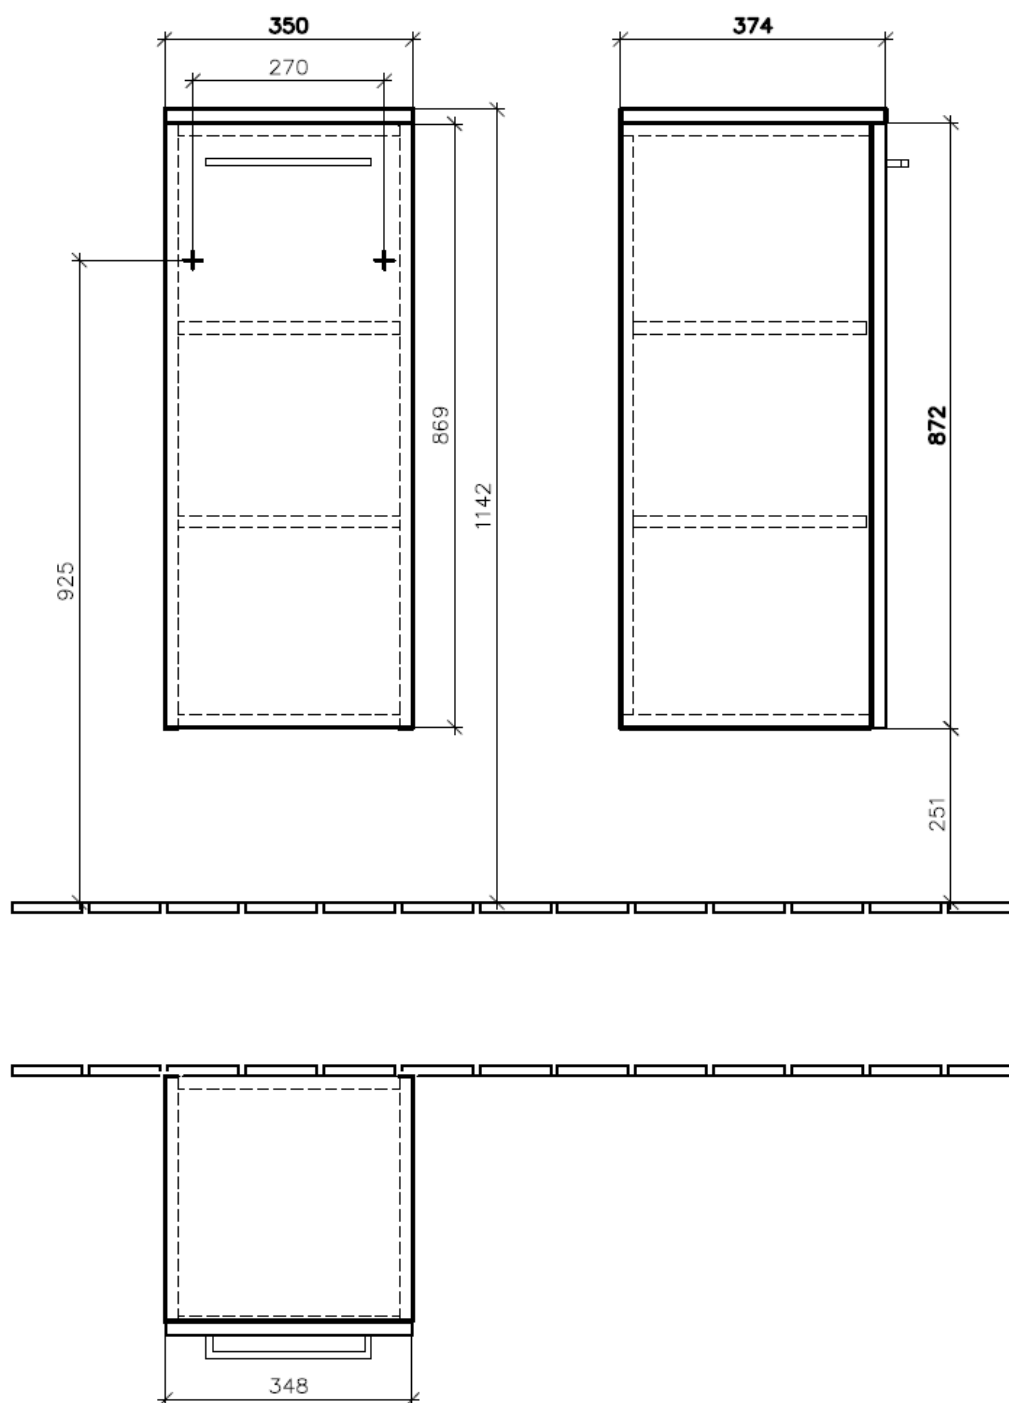

4060176

Armoire mi-haute *Symphonie*¹⁹ N°01, 35,0 x 89,2 x 37,0 cm

Armoire de tablette, 1 porte charnières à droite, poignée selon collection, Nordic Oak

Les dimensions en millimètres s'entendent sous réserve des tolérances d'usine, d'éventuelles modifications ultérieures, de même que de nouvelles possibilités de montage. La responsabilité ne peut être engagée en cas de cotes manquantes ou erronées (CO art. 100)