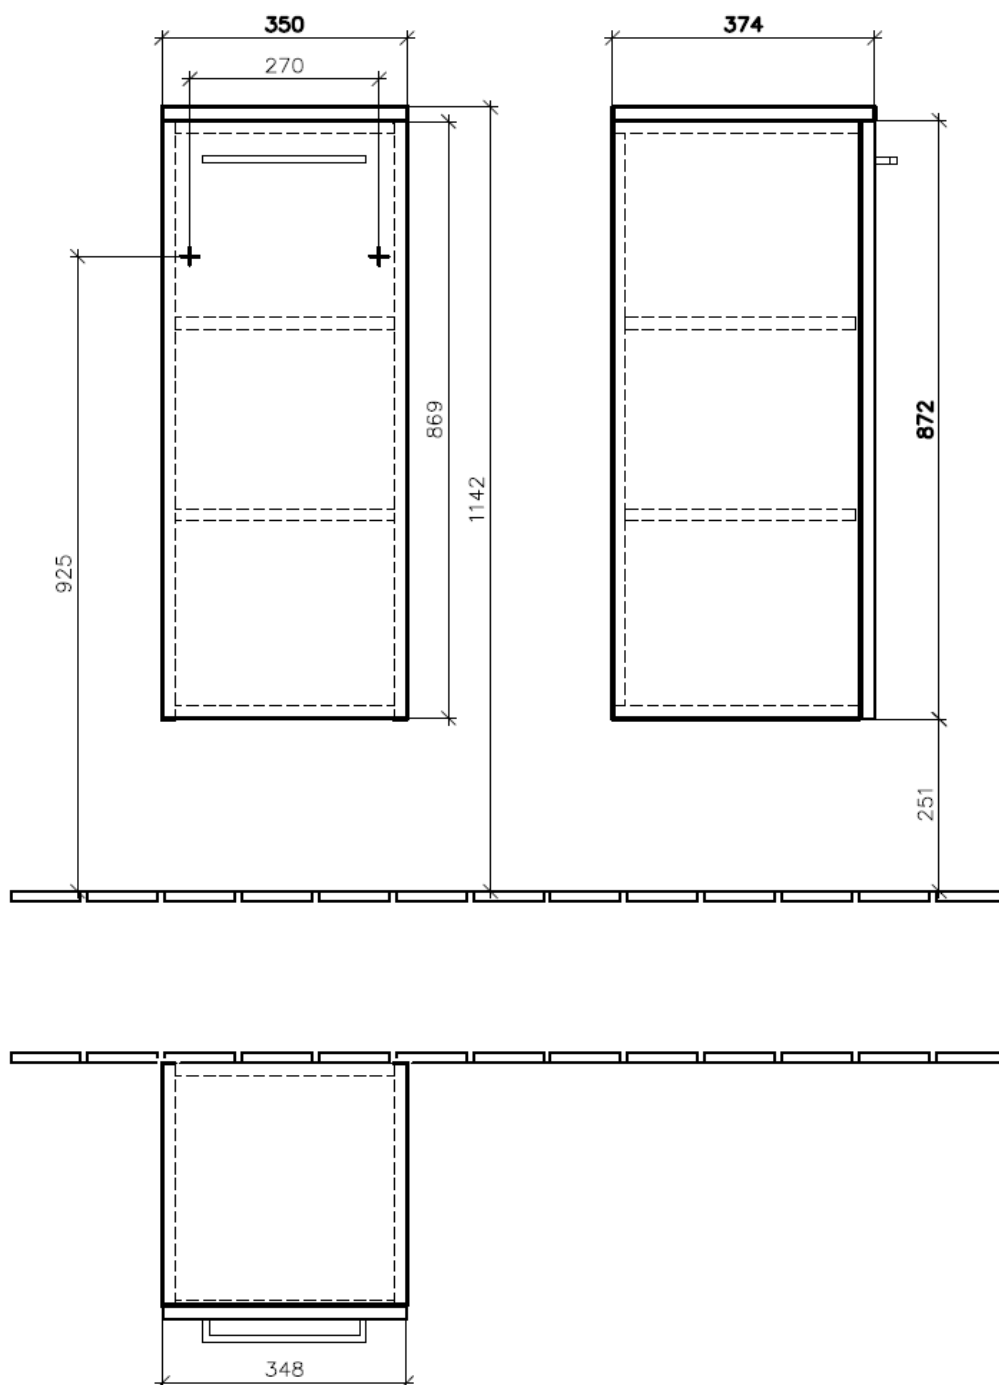

4060167

Armoire mi-haute *Symphonie*¹⁹ N°01, 35,0 x 89,2 x 37,0 cm

Armoire de tablette, 1 porte charnières à gauche, poignée selon collection, Crystal Grey

Les dimensions en millimètres s'entendent sous réserve des tolérances d'usine, d'éventuelles modifications ultérieures, de même que de nouvelles possibilités de montage. La responsabilité ne peut être engagée en cas de cotes manquantes ou erronées (CO art. 100)