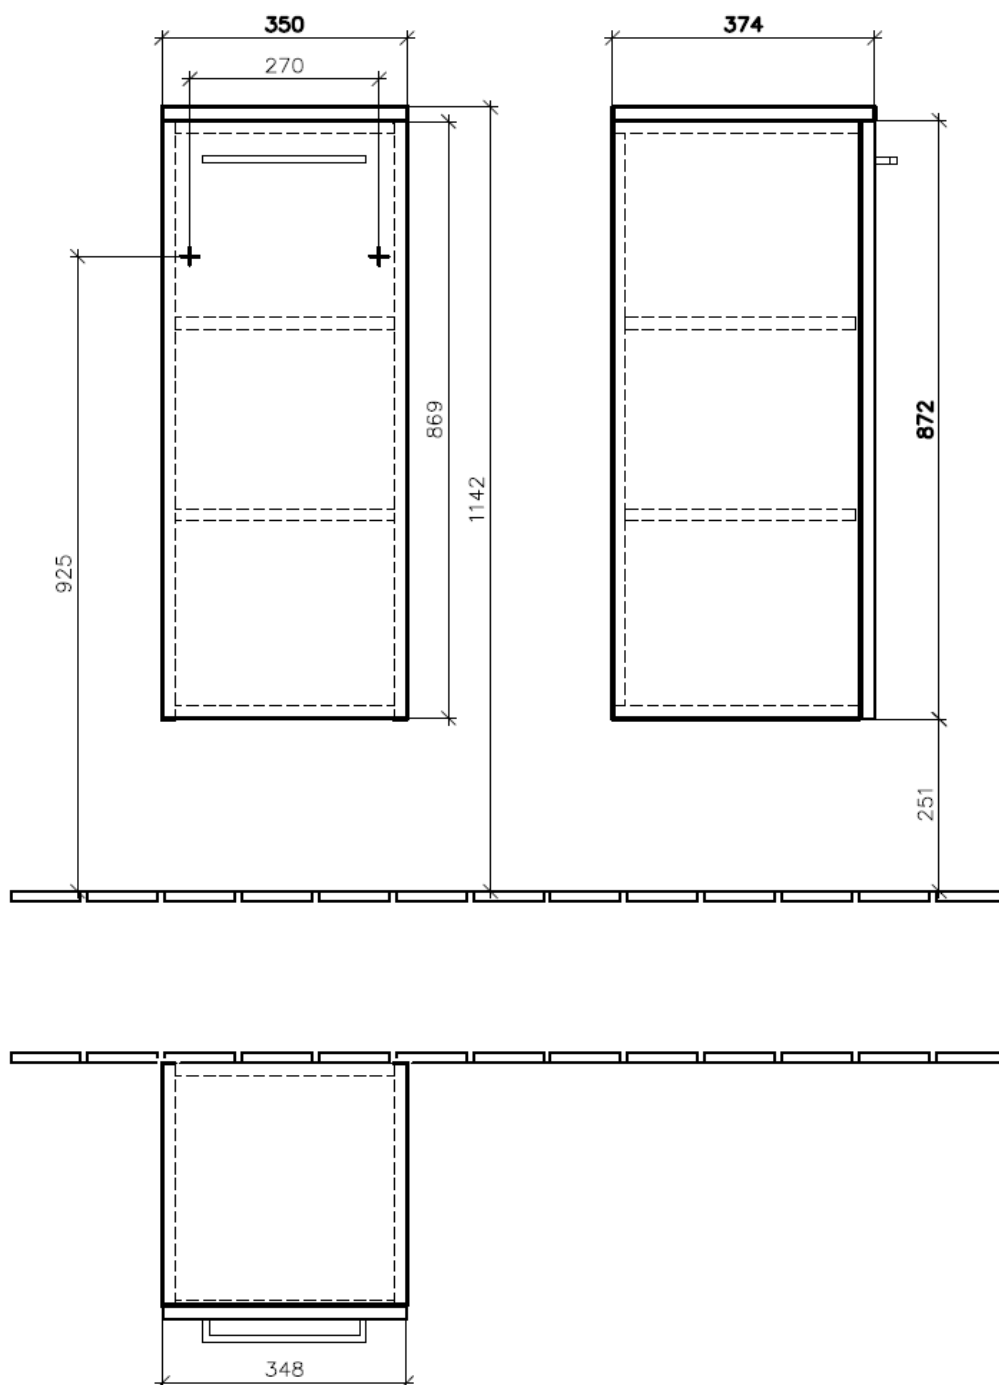

4060168

Armoire mi-haute *Symphonie*<sup>19</sup> N°01, 35,0 x 89,2 x 37,0 cm

Armoire de tablette, 1 porte charnières à gauche, poignée selon collection, Crystal White

Les dimensions en millimètres s'entendent sous réserve des tolérances d'usine, d'éventuelles modifications ultérieures, de même que de nouvelles possibilités de montage. La responsabilité ne peut être engagée en cas de cotes manquantes ou erronées (CO art. 100)