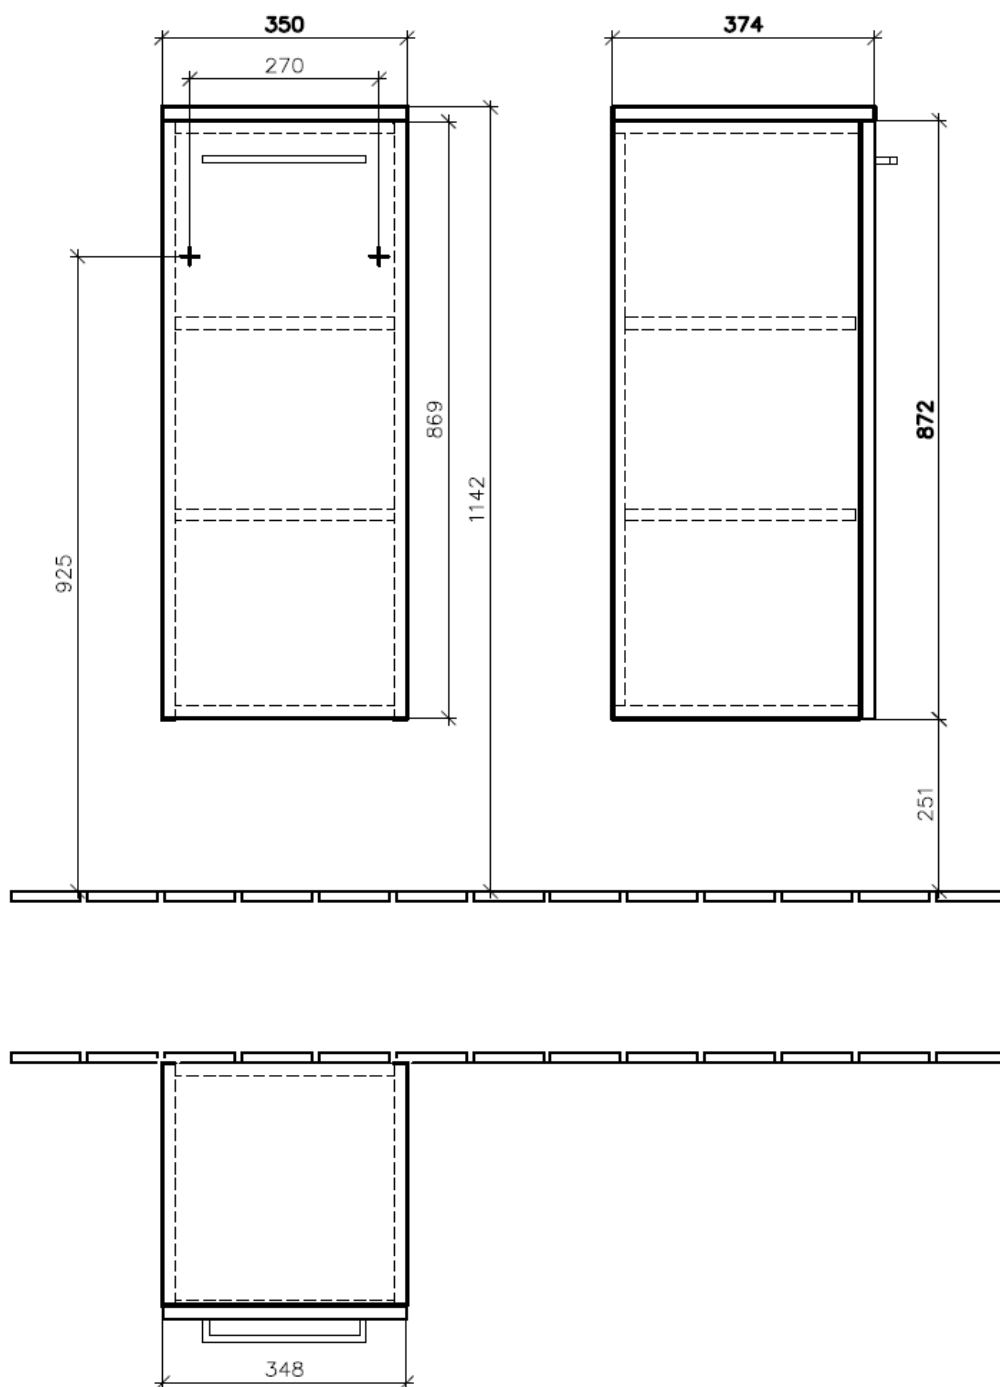

4060171

Armoire mi-haute *Symphonie*<sup>19</sup> N°01, 35,0 x 89,2 x 37,0 cm

Armoire de tablette, 1 porte charnières à gauche, poignée selon collection, Nordic Oak

Les dimensions en millimètres s'entendent sous réserve des tolérances d'usine, d'éventuelles modifications ultérieures, de même que de nouvelles possibilités de montage. La responsabilité ne peut être engagée en cas de cotes manquantes ou erronées (CO art. 100)