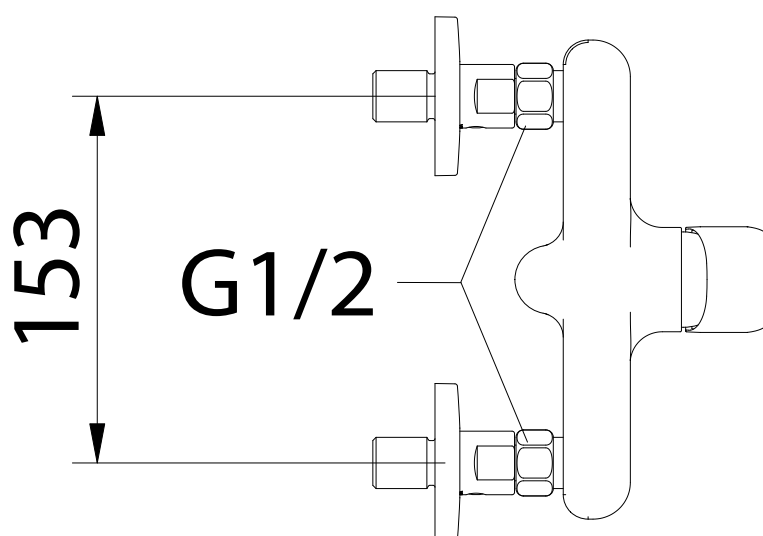

4040789

Mélangeur de douche *Mélodie*¹⁹ N°02, E 153

Nu, chromé, sans raccords, sans accessoires

Document et photos non-contractuels. Tarif selon la date d'exportation du pdf, mentionné à titre indicatif. Les dimensions en millimètres s'entendent sous réserve des tolérances d'usine, d'éventuelles modifications ultérieures, de même que de nouvelles possibilités de montage. La responsabilité ne peut être engagée en cas de cotes manquantes ou erronées (CO art. 100)