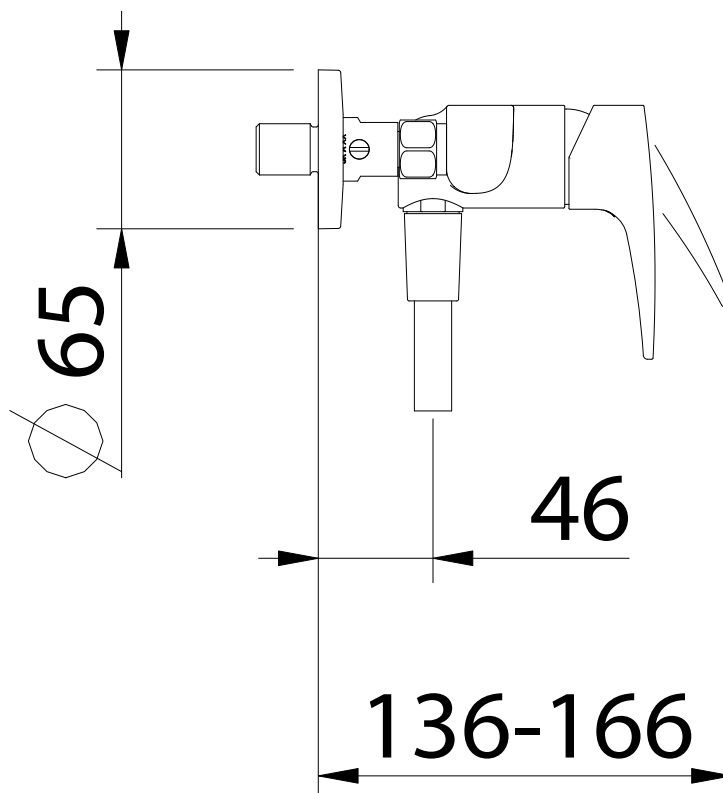

4040789

Mélangeur de douche *Mélodie*¹⁹ N°02, E 153

Nu, chromé, sans raccords, sans accessoires

Document et photos non-contractuels. Tarif selon la date d'exportation du pdf, mentionné à titre indicatif. Les dimensions en millimètres s'entendent sous réserve des tolérances d'usine, d'éventuelles modifications ultérieures, de même que de nouvelles possibilités de montage. La responsabilité ne peut être engagée en cas de cotes manquantes ou erronées (CO art. 100)