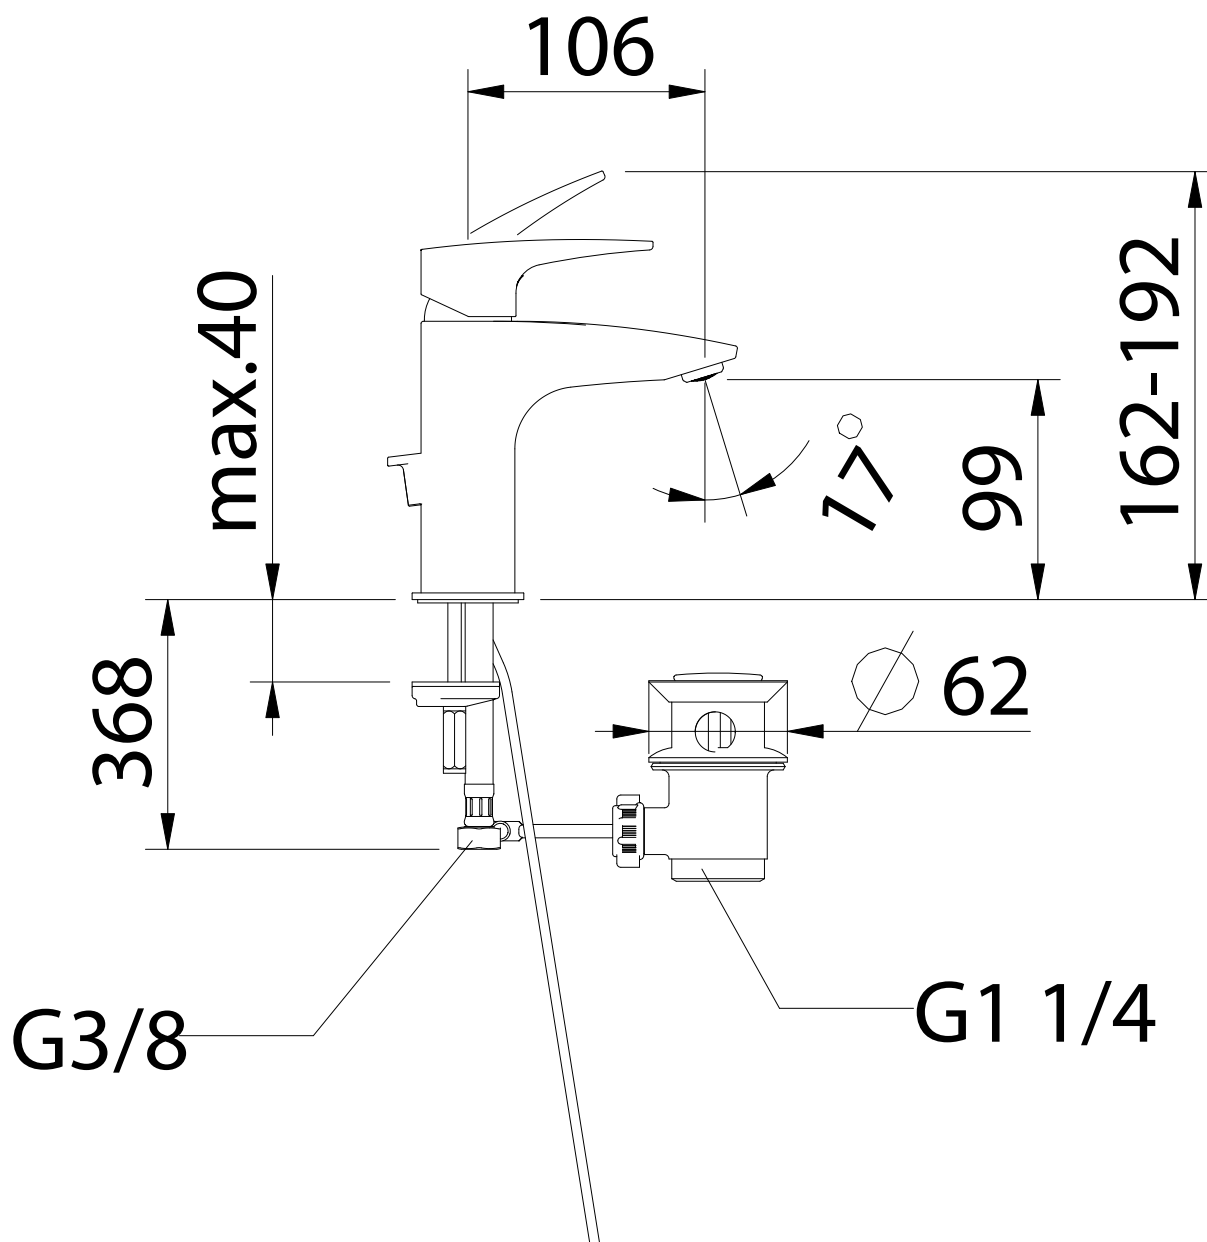

4040782

Mélangeur de lavabo *Mélodie*<sup>19</sup> N°02, ECO+, S 106 mm

Goulot fixe vidage excentrique, chromé, Aérateur M24x1 CS PCA, débit: 5.7 l/min

Document et photos non-contractuels. Tarif selon la date d'exportation du pdf, mentionné à titre indicatif. Les dimensions en millimètres s'entendent sous réserve des tolérances d'usine, d'éventuelles modifications ultérieures, de même que de nouvelles possibilités de montage. La responsabilité ne peut être engagée en cas de cotes manquantes ou erronées (CO art. 100)