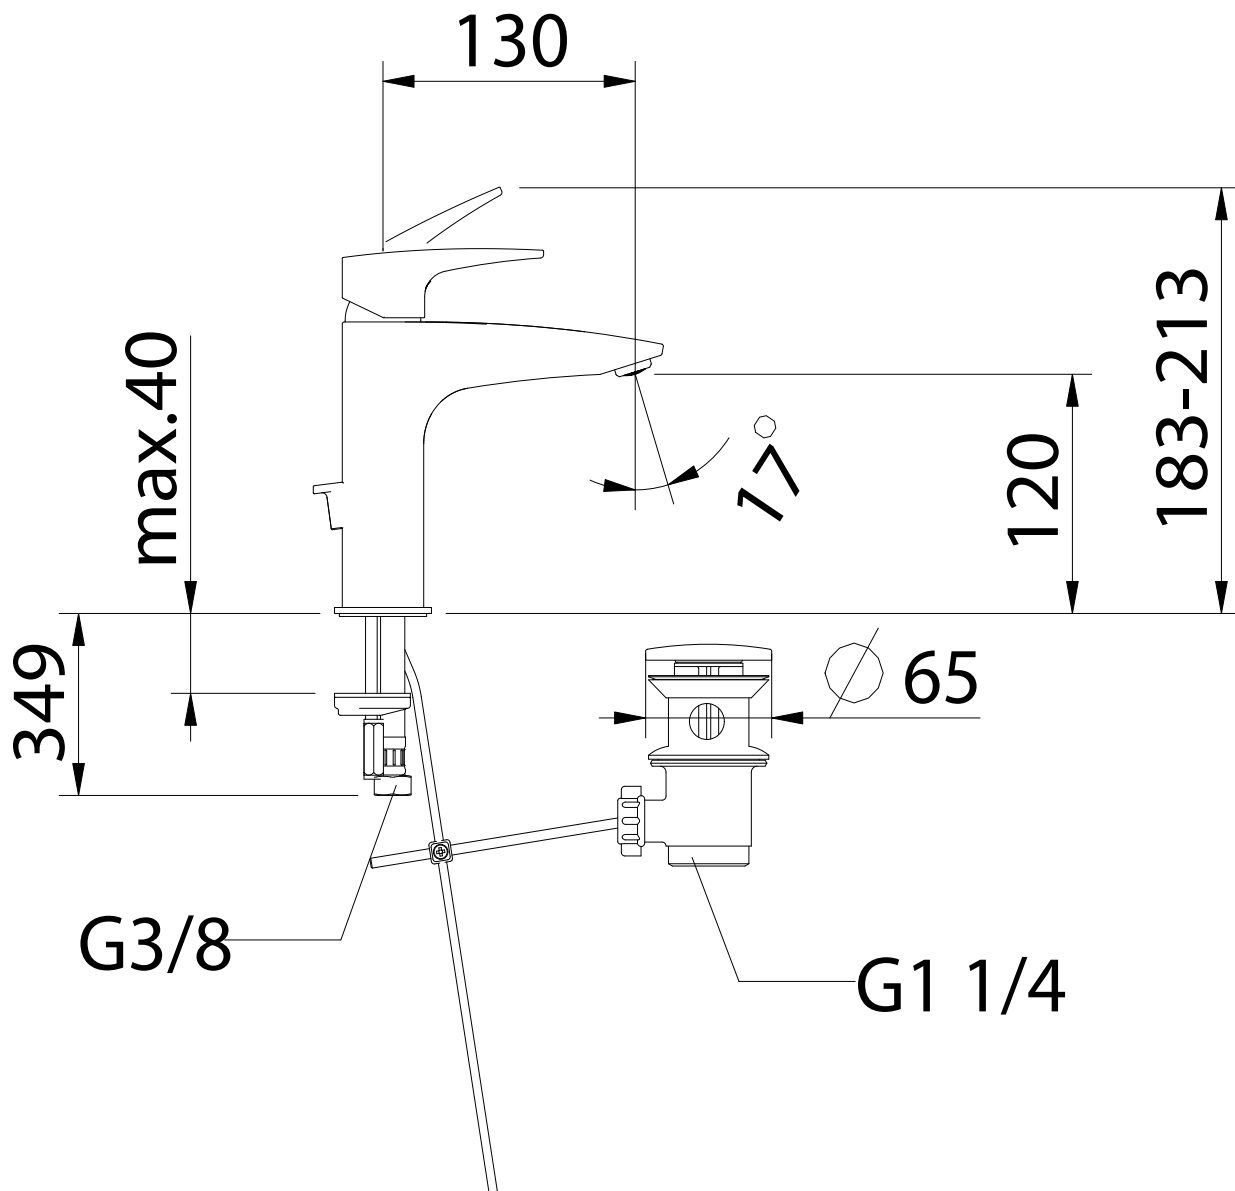

4040784

Mélangeur de lavabo *Mélodie*¹⁹ N°02, ECO+, S 130 mm

Goulot fixe vidage excentrique, chromé, Aérateur M24x1 CS PCA,
Débit: 5.7 l/min

Document et photos non-contractuels. Tarif selon la date d'exportation du pdf, mentionné à titre indicatif. Les dimensions en millimètres s'entendent sous réserve des tolérances d'usine, d'éventuelles modifications ultérieures, de même que de nouvelles possibilités de montage. La responsabilité ne peut être engagée en cas de cotes manquantes ou erronées (CO art. 100)