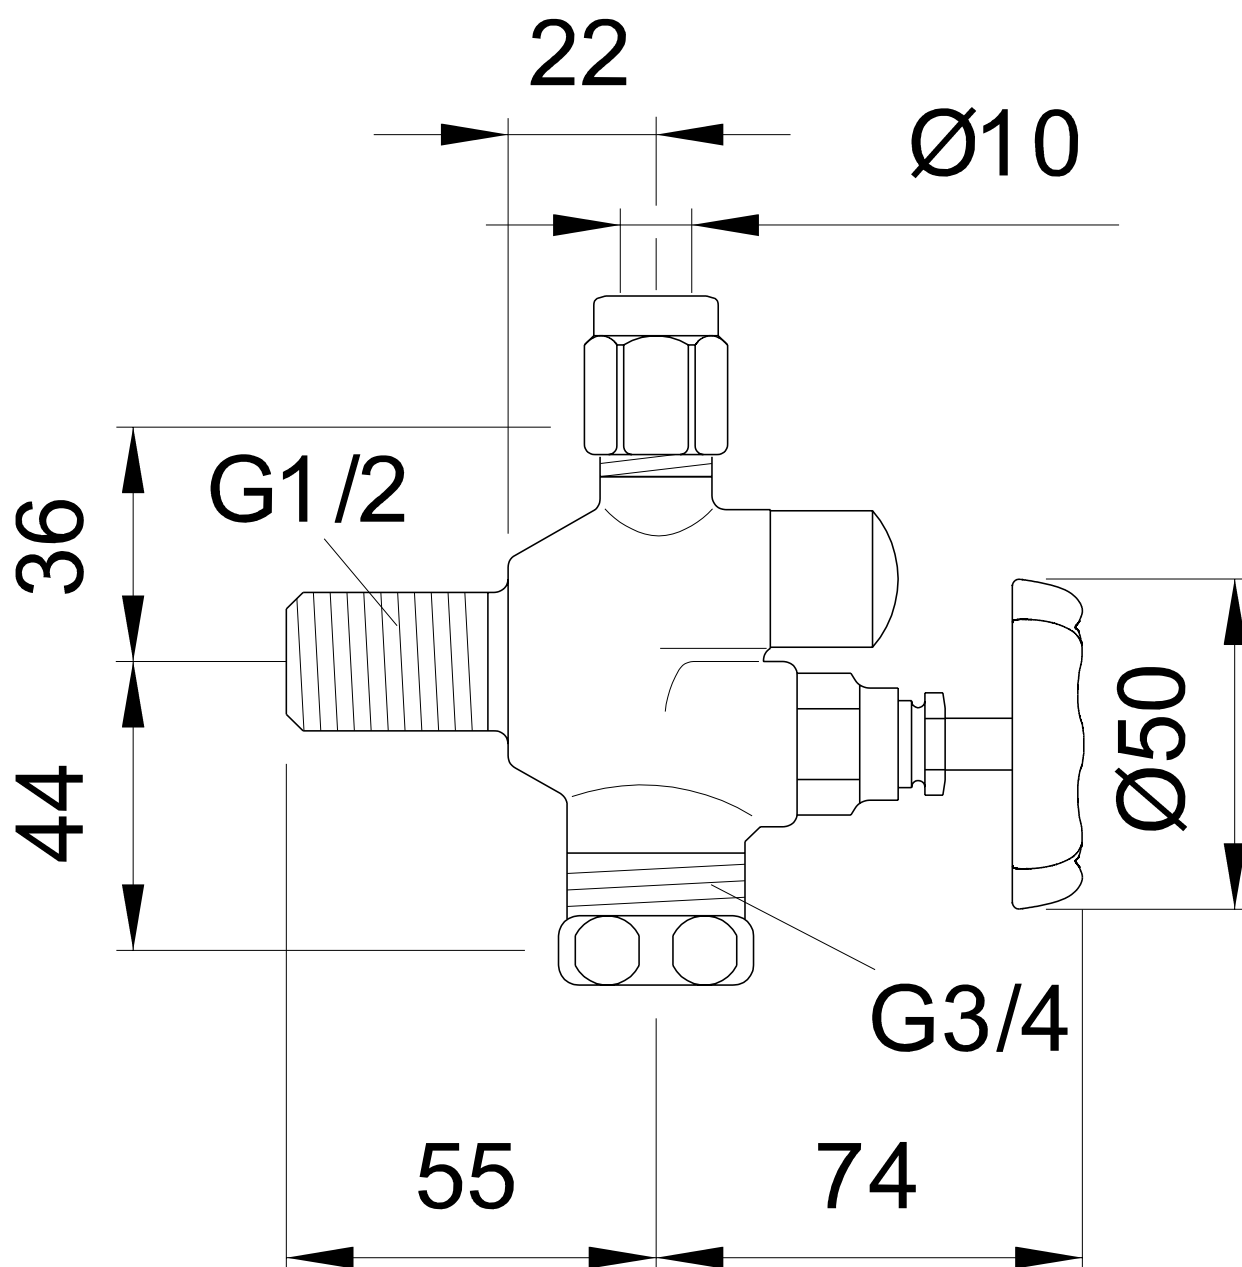

4030037

Robinet d'arrêt double SIDUO 1/2»

Raccord de serrage, pour eau jusqu'à 90° C, avec raccord de compression sans soupape de retenue, groupe acoustique I, laiton

Document et photos non-contractuels. Tarif selon la date d'exportation du pdf, mentionné à titre indicatif. Les dimensions en millimètres s'entendent sous réserve des tolérances d'usine, d'éventuelles modifications ultérieures, de même que de nouvelles possibilités de montage. La responsabilité ne peut être engagée en cas de cotes manquantes ou erronées (CO art. 100)