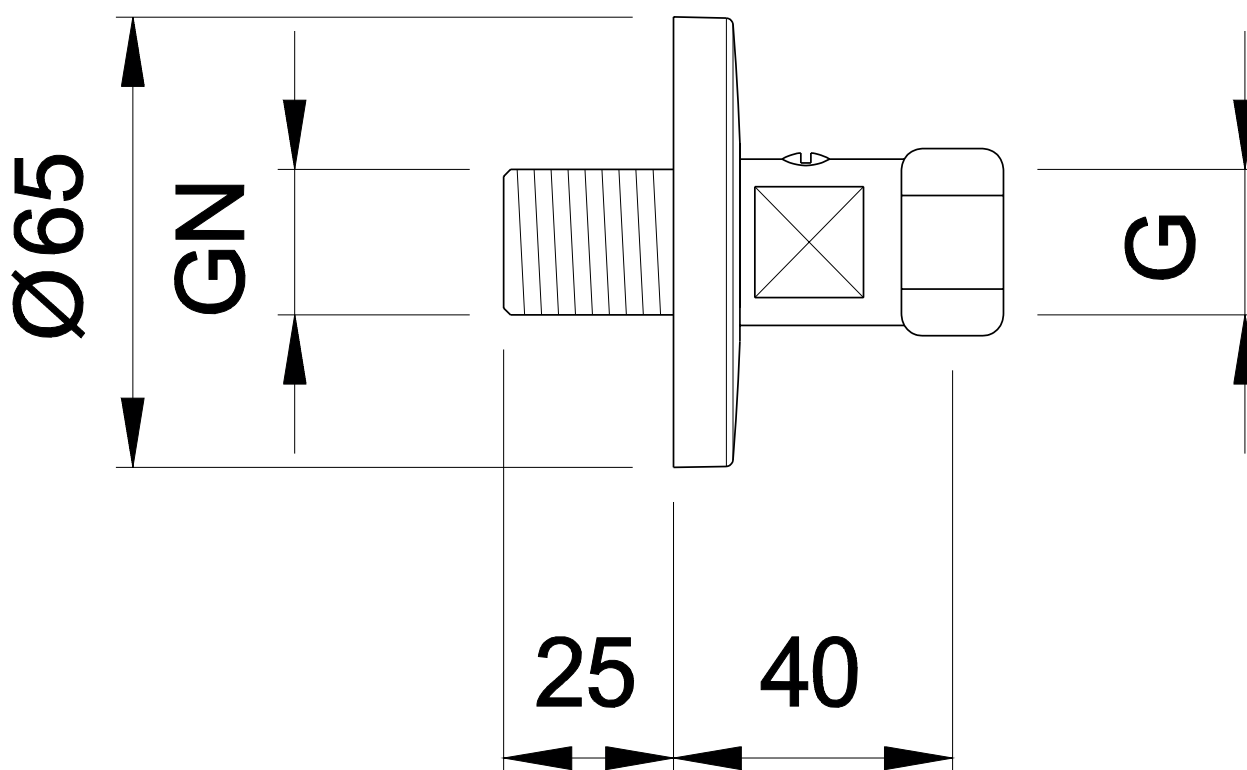

4030401  
Robinet d'arrêt Similar ARWA 1/2» x 1/2»  
Rosace cylindrique, chromé

Document et photos non-contractuels. Tarif selon la date d'exportation du pdf, mentionné à titre indicatif. Les dimensions en millimètres s'entendent sous réserve des tolérances d'usine, d'éventuelles modifications ultérieures, de même que de nouvelles possibilités de montage. La responsabilité ne peut être engagée en cas de cotes manquantes ou erronées (CO art. 100)