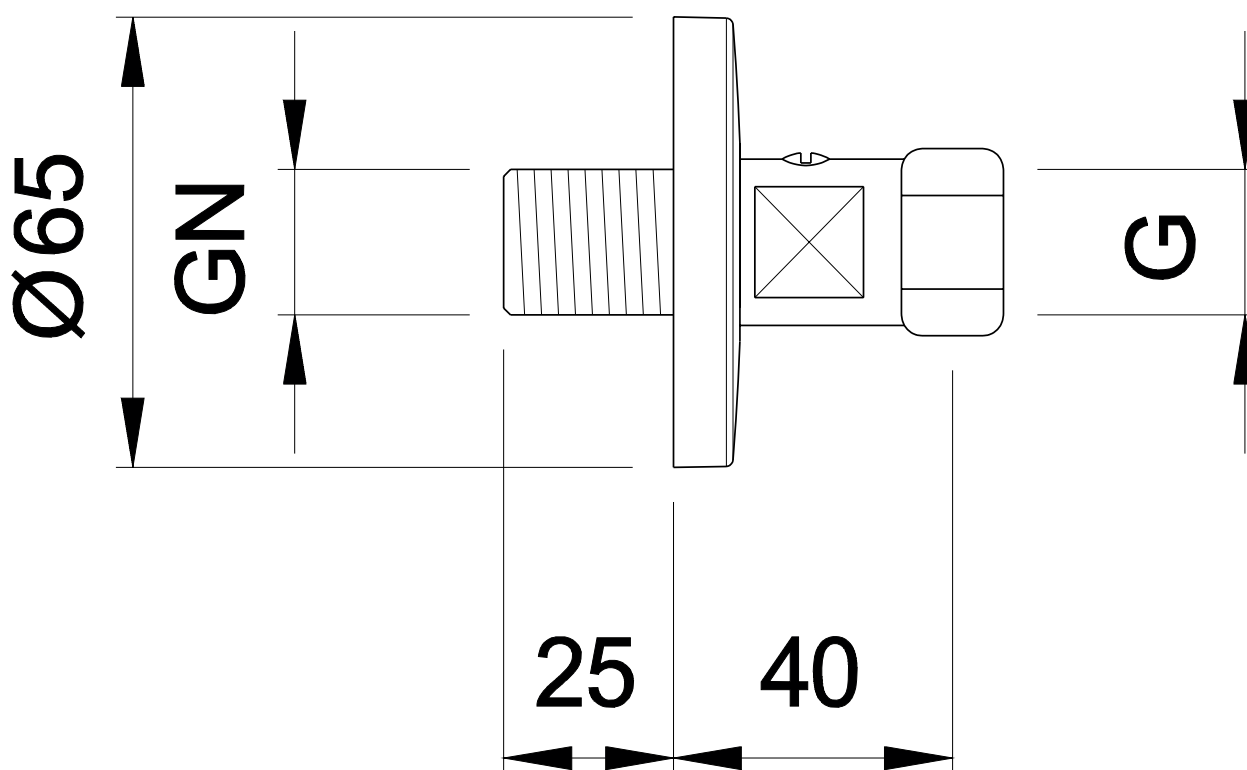

4030027

Robinet d'arrêt Similar ARWA 1/2» x 3/4»

Rosace cylindrique, chromé

Document et photos non-contractuels. Tarif selon la date d'exportation du pdf, mentionné à titre indicatif. Les dimensions en millimètres s'entendent sous réserve des tolérances d'usine, d'éventuelles modifications ultérieures, de même que de nouvelles possibilités de montage. La responsabilité ne peut être engagée en cas de cotes manquantes ou erronées (CO art. 100)