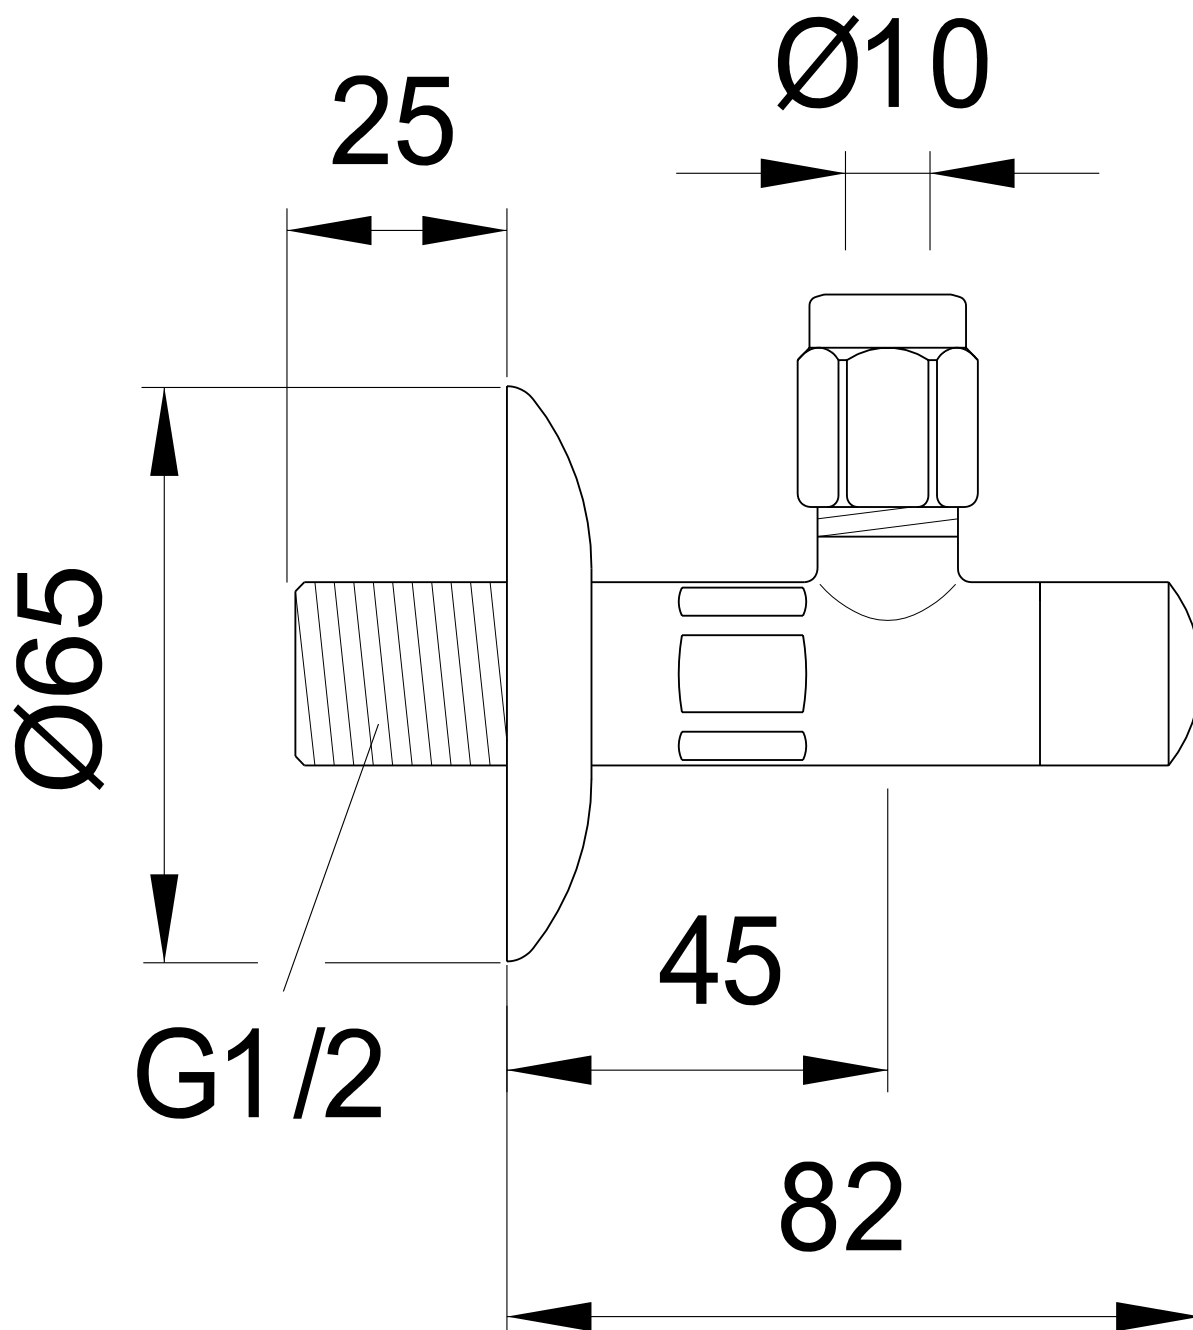

1614C0005

Robinet de réglage SIMILOR 1/2», S 45 mm

Rosace 65 mm, avec raccord de serrage, groupe acoustique II, chromé

Document et photos non-contractuels. Tarif selon la date d'exportation du pdf, mentionné à titre indicatif. Les dimensions en millimètres s'entendent sous réserve des tolérances d'usine, d'éventuelles modifications ultérieures, de même que de nouvelles possibilités de montage. La responsabilité ne peut être engagée en cas de cotes manquantes ou erronées (CO art. 100)