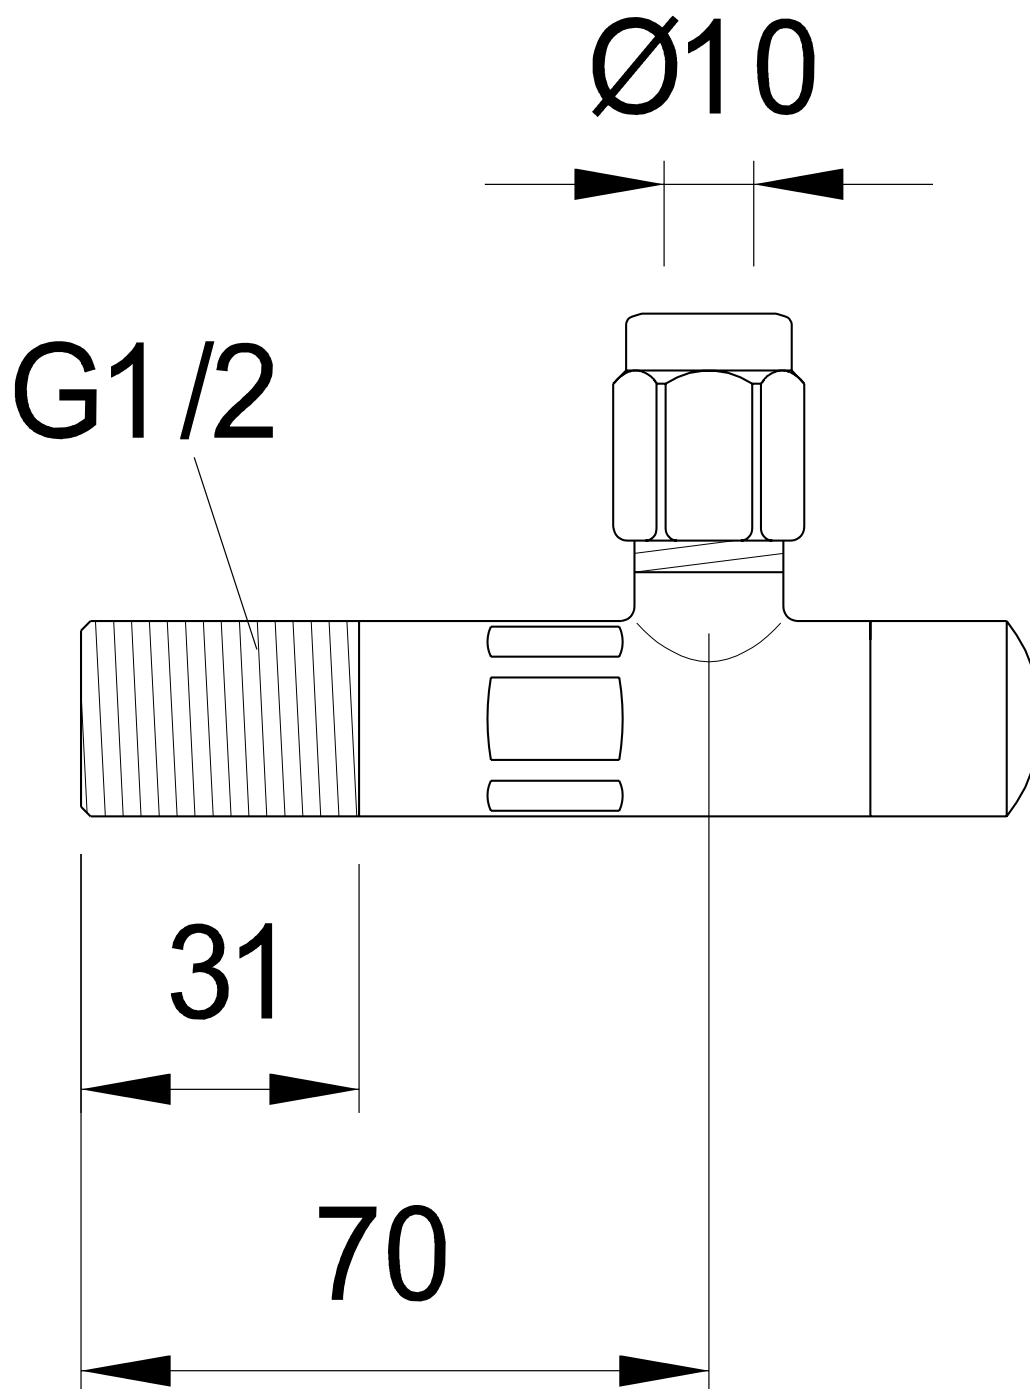

1614C0006

Robinet de réglage SIMILOR équerre 1/2», S 70 mm

Rosace, avec raccord de serrage, groupe acoustique II, laiton

Document et photos non-contractuels. Tarif selon la date d'exportation du pdf, mentionné à titre indicatif. Les dimensions en millimètres s'entendent sous réserve des tolérances d'usine, d'éventuelles modifications ultérieures, de même que de nouvelles possibilités de montage. La responsabilité ne peut être engagée en cas de cotes manquantes ou erronées (CO art. 100)