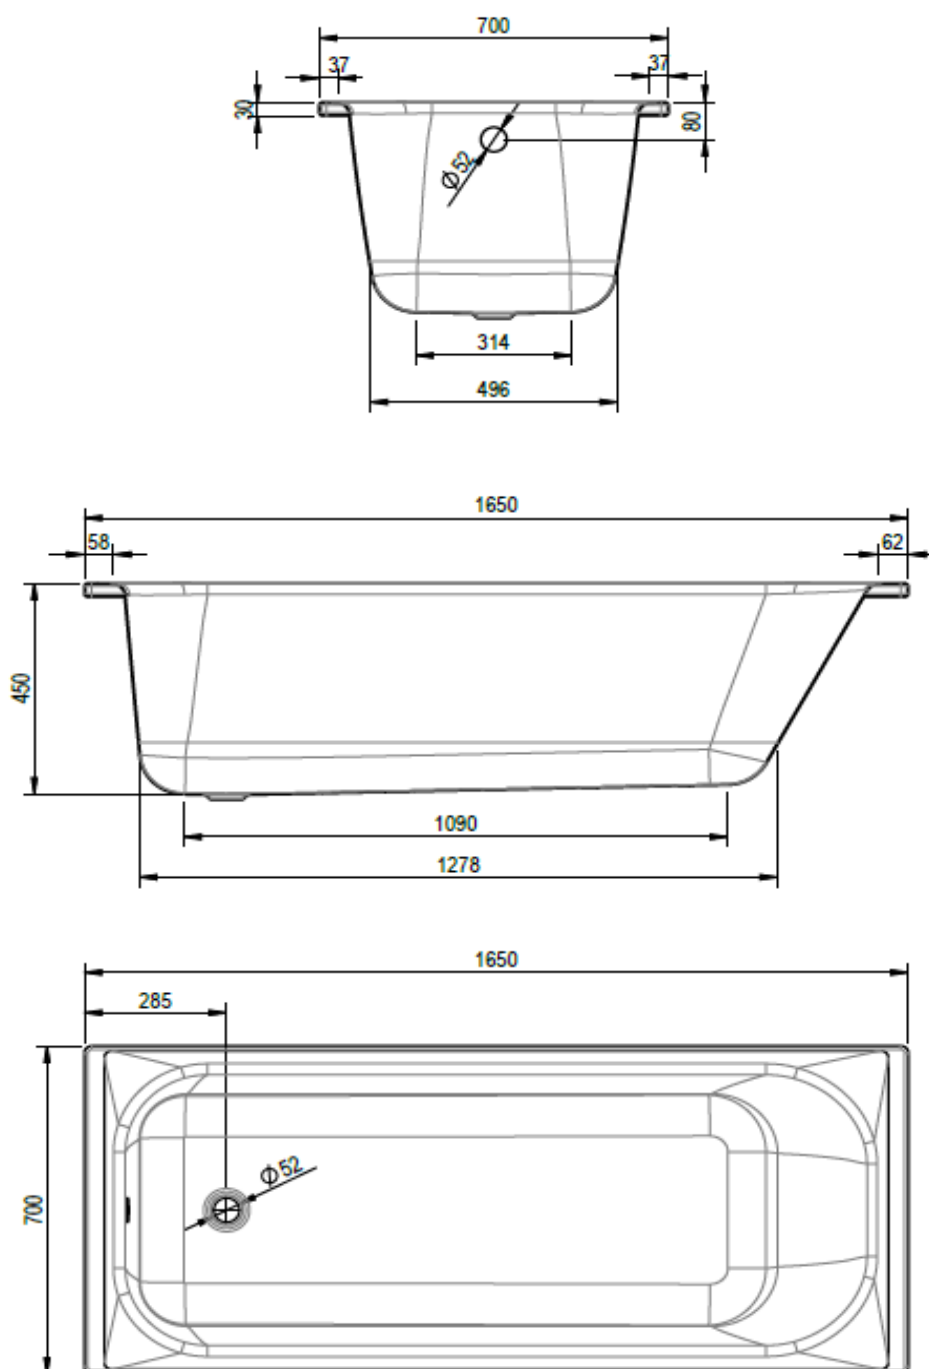

1610C0031

Baignoire NORM CLASSIC, 1650x700x450 mm

Acier isolation phonique, Blanc

Document et photos non-contractuels. Tarif selon la date d'exportation du pdf, mentionné à titre indicatif. Les dimensions en millimètres s'entendent sous réserve des tolérances d'usine, d'éventuelles modifications ultérieures, de même que de nouvelles possibilités de montage. La responsabilité ne peut être engagée en cas de cotes manquantes ou erronées (CO art. 100)