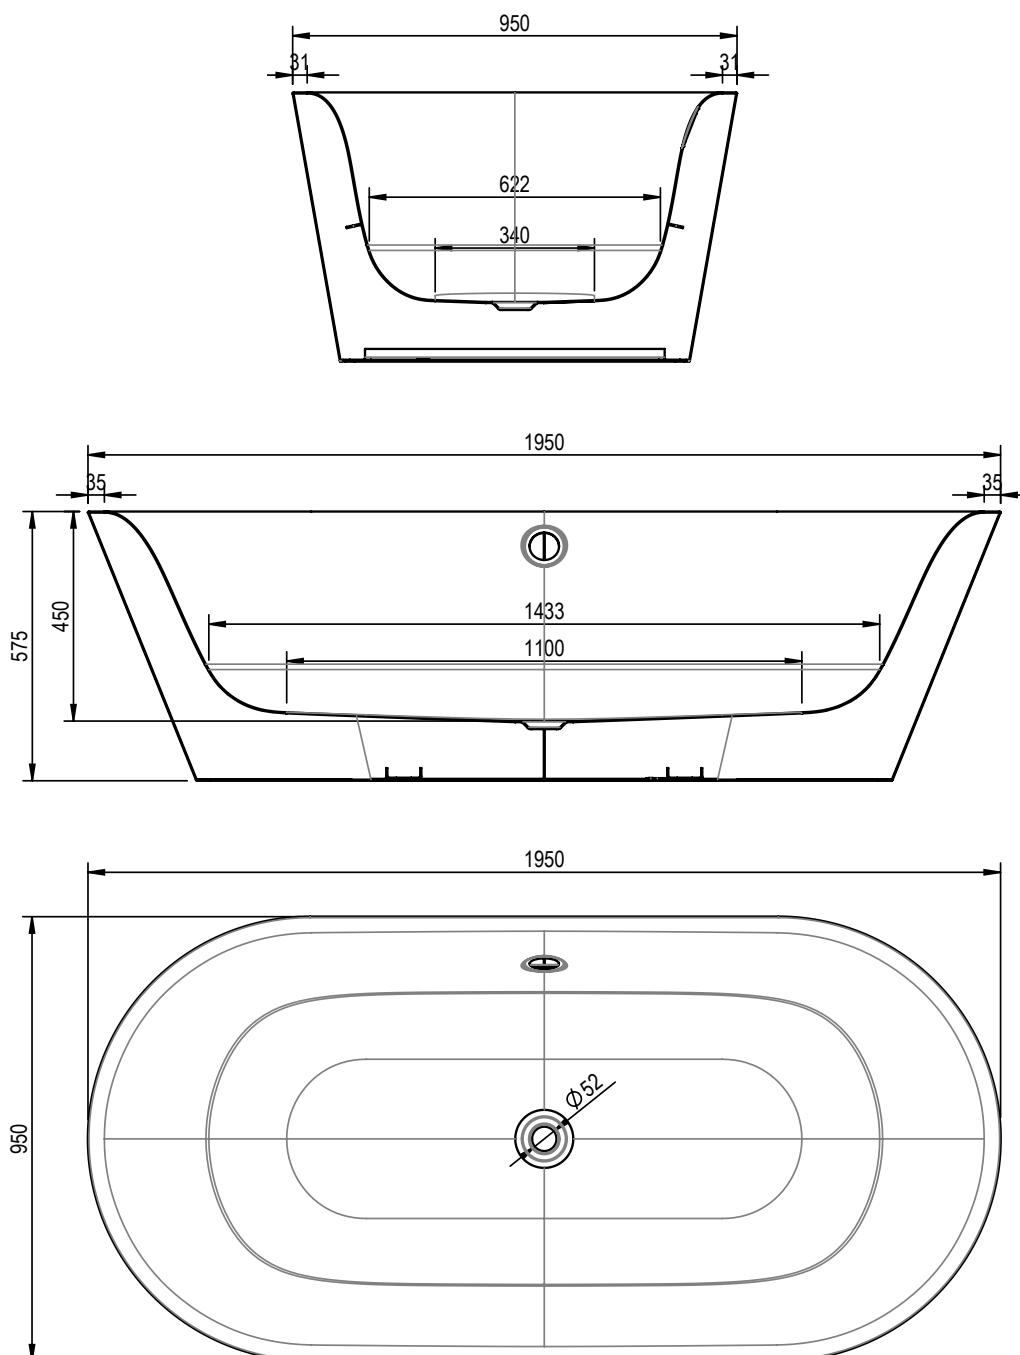

1612C0001
Baignoire SELLA SHAPE, 1950x950x450 mm

Blanc

Document et photos non-contractuels. Tarif selon la date d'exportation du pdf, mentionné à titre indicatif. Les dimensions en millimètres s'entendent sous réserve des tolérances d'usine, d'éventuelles modifications ultérieures, de même que de nouvelles possibilités de montage. La responsabilité ne peut être engagée en cas de cotes manquantes ou erronées (CO art. 100)