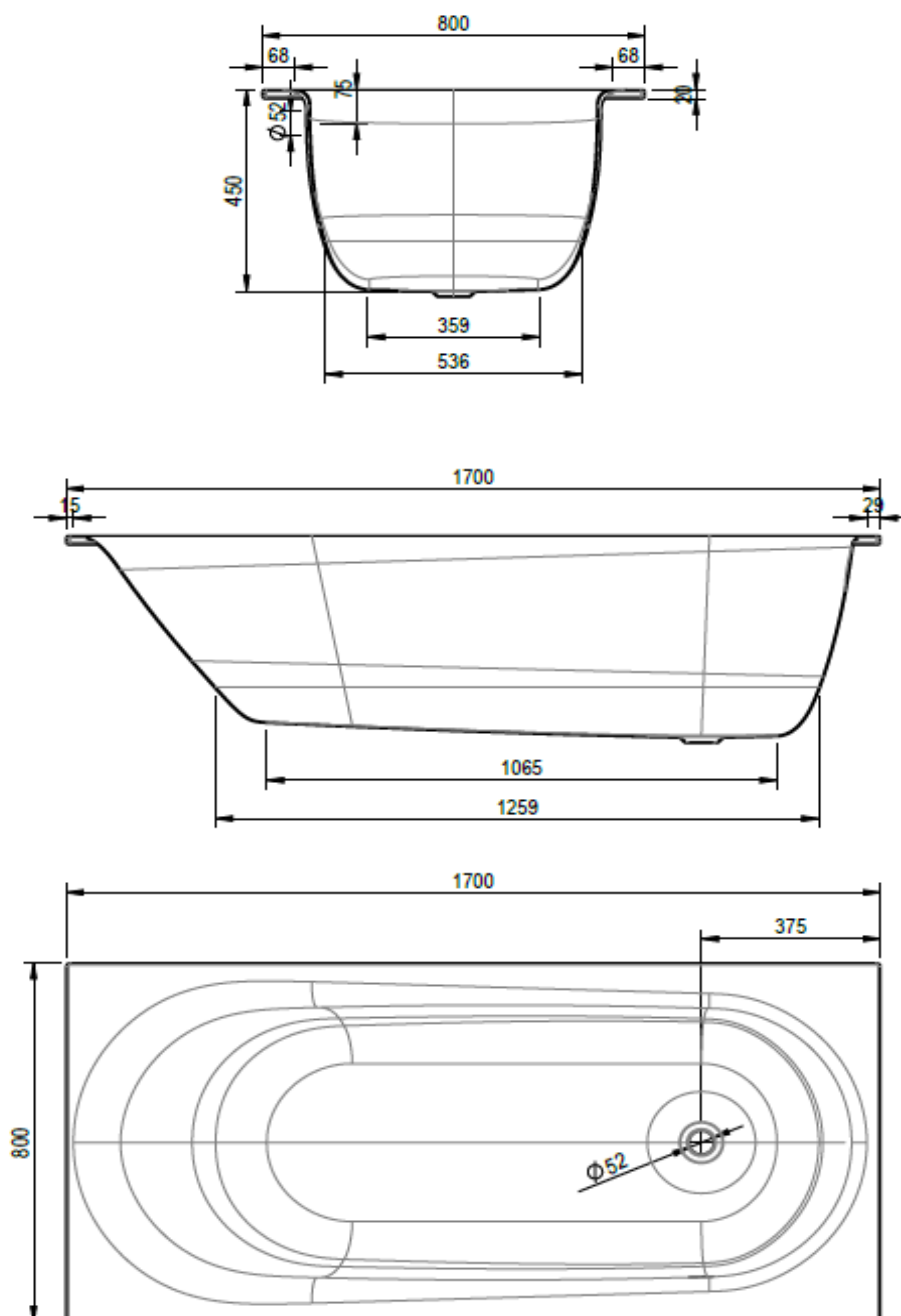

1610C0114

Baignoire SOLA, 170 x 80 x 45 cm

Acier isolation phonique, trop-plein latéralement, partie des pieds à droite - 100, blanc

Document et photos non-contractuels. Tarif selon la date d'exportation du pdf, mentionné à titre indicatif. Les dimensions en millimètres s'entendent sous réserve des tolérances d'usine, d'éventuelles modifications ultérieures, de même que de nouvelles possibilités de montage. La responsabilité ne peut être engagée en cas de cotes manquantes ou erronées (CO art. 100)