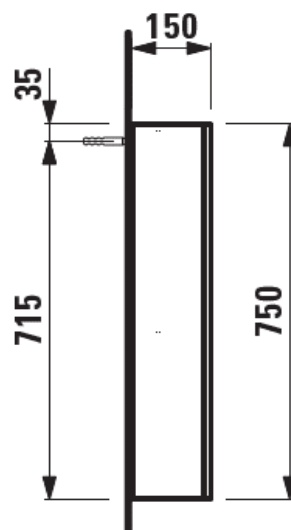

1617N0381

Armoire de toilette FRAME 25 LED,

60,0 x 75,0 x 15,0 cm, 1 porte à double miroir charnières à droite, miroir

Les dimensions en millimètres s'entendent sous réserve des tolérances d'usine, d'éventuelles modifications ultérieures, de même que de nouvelles possibilités de montage. La responsabilité ne peut être engagée en cas de cotes manquantes ou erronées (CO art. 100)