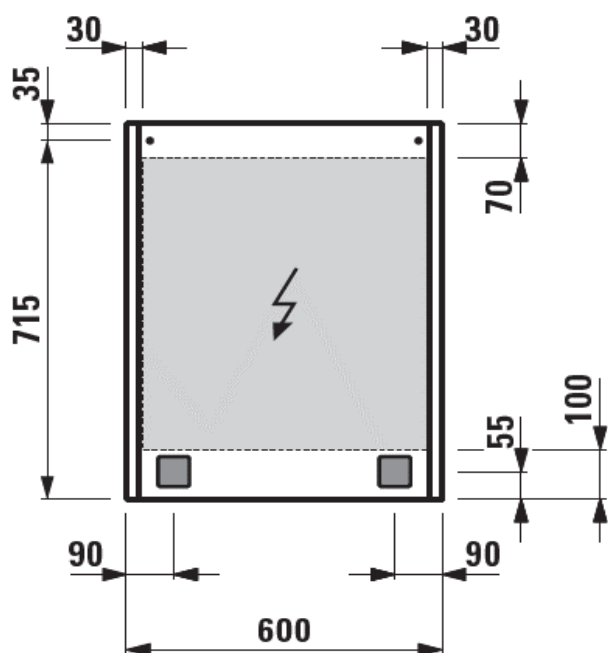

1617N0381

Armoire de toilette FRAME 25 LED,

60,0 x 75,0 x 15,0 cm, 1 porte à double miroir charnières à droite, miroir

Les dimensions en millimètres s'entendent sous réserve des tolérances d'usine, d'éventuelles modifications ultérieures, de même que de nouvelles possibilités de montage. La responsabilité ne peut être engagée en cas de cotes manquantes ou erronées (CO art. 100)