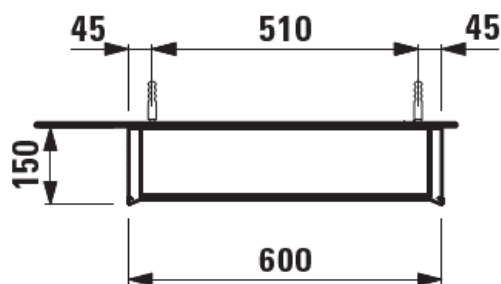

1617N0381

Armoire de toilette FRAME 25 LED,

60,0 x 75,0 x 15,0 cm, 1 porte à double miroir charnières à droite, miroir

Les dimensions en millimètres s'entendent sous réserve des tolérances d'usine, d'éventuelles modifications ultérieures, de même que de nouvelles possibilités de montage. La responsabilité ne peut être engagée en cas de cotes manquantes ou erronées (CO art. 100)