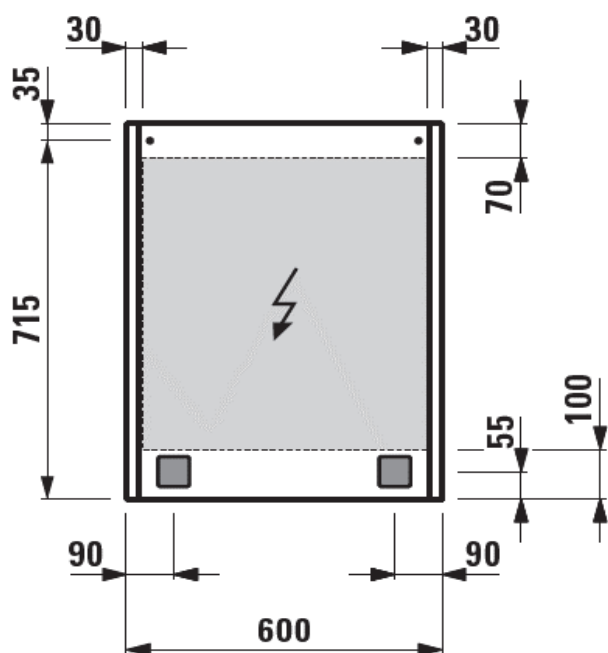

1617C0006

Armoire de toilette FRAME 25 LED,

60,0 x 75,0 x 15,0 cm, 1 porte à double miroir charnières à gauche,
verre blanc

Les dimensions en millimètres s'entendent sous réserve des tolérances d'usine, d'éventuelles modifications ultérieures, de même que de nouvelles possibilités de montage. La responsabilité ne peut être engagée en cas de cotes manquantes ou erronées (CO art. 100)