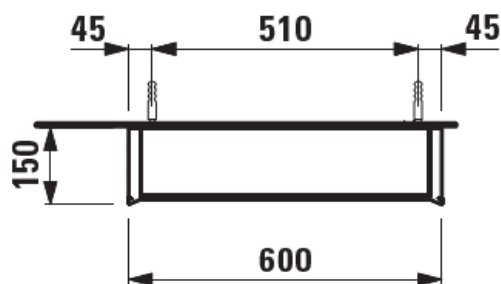

1617C0006

Armoire de toilette FRAME 25 LED,

60,0 x 75,0 x 15,0 cm, 1 porte à double miroir charnières à gauche,
verre blanc

Les dimensions en millimètres s'entendent sous réserve des tolérances d'usine, d'éventuelles modifications ultérieures, de même que de nouvelles possibilités de montage. La responsabilité ne peut être engagée en cas de cotes manquantes ou erronées (CO art. 100)