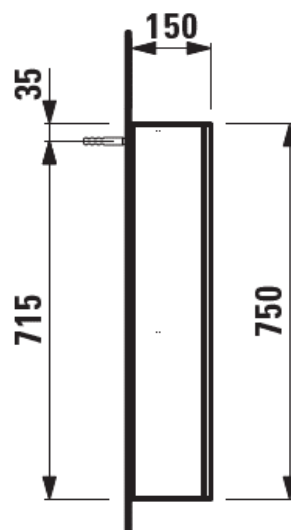

1617C0006

Armoire de toilette FRAME 25 LED,

60,0 x 75,0 x 15,0 cm, 1 porte à double miroir charnières à gauche,
verre blanc

Les dimensions en millimètres s'entendent sous réserve des tolérances d'usine, d'éventuelles modifications ultérieures, de même que de nouvelles possibilités de montage. La responsabilité ne peut être engagée en cas de cotes manquantes ou erronées (CO art. 100)