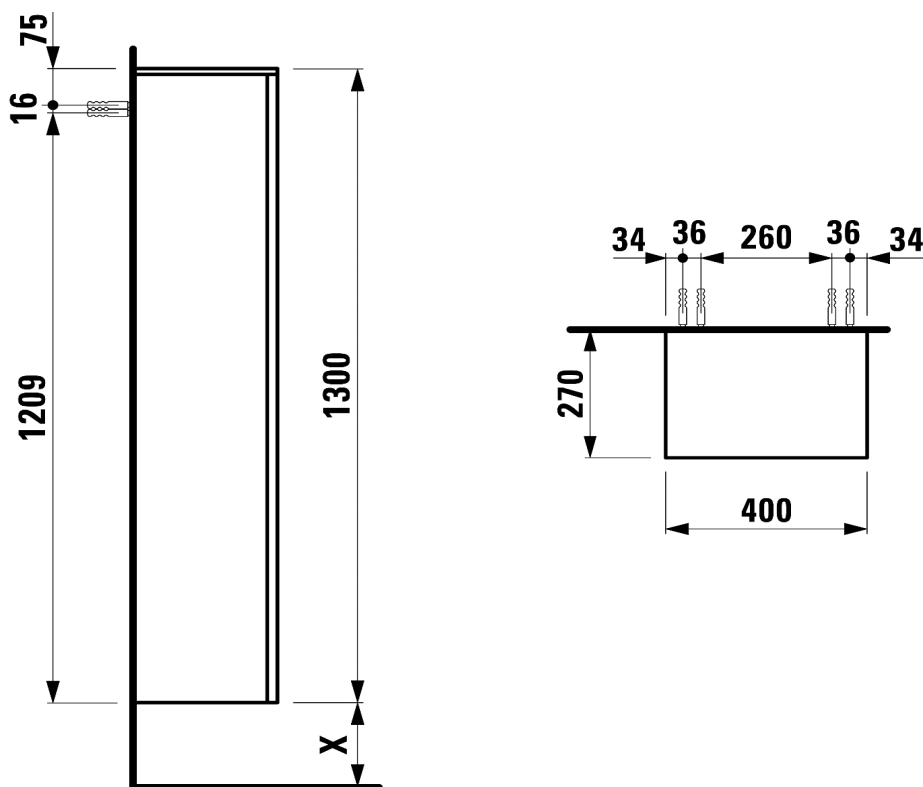

1616C3482

Armoire haute Kartell,

**40,0 x 130,0 x 27,0 cm**, 1 porte, 4 tablettes charnière à droite, Tip-On,  
standard, blanc mat

Les dimensions en millimètres s'entendent sous réserve des tolérances d'usine, d'éventuelles modifications ultérieures, de même que de nouvelles possibilités de montage. La responsabilité ne peut être engagée en cas de cotes manquantes ou erronées (CO art. 100)