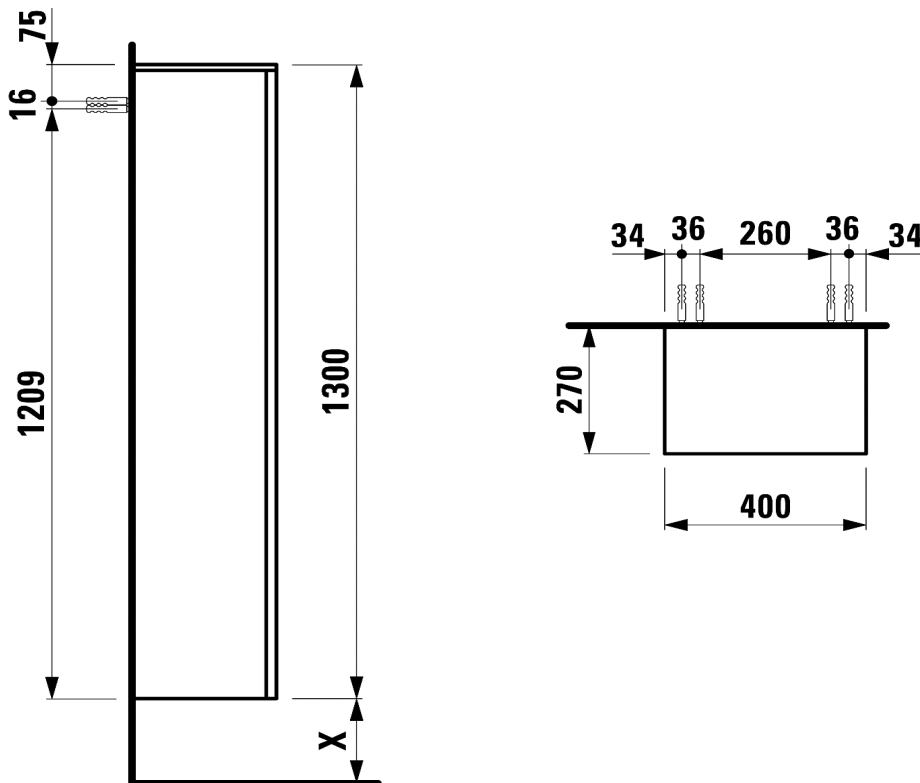

1616C3484

Armoire haute Kartell,

40,0 x 130,0 x 27,0 cm, 1 porte, 4 tablettes charnière à droite, Tip-On, standard, gris ardoise

Les dimensions en millimètres s'entendent sous réserve des tolérances d'usine, d'éventuelles modifications ultérieures, de même que de nouvelles possibilités de montage. La responsabilité ne peut être engagée en cas de cotes manquantes ou erronées (CO art. 100)