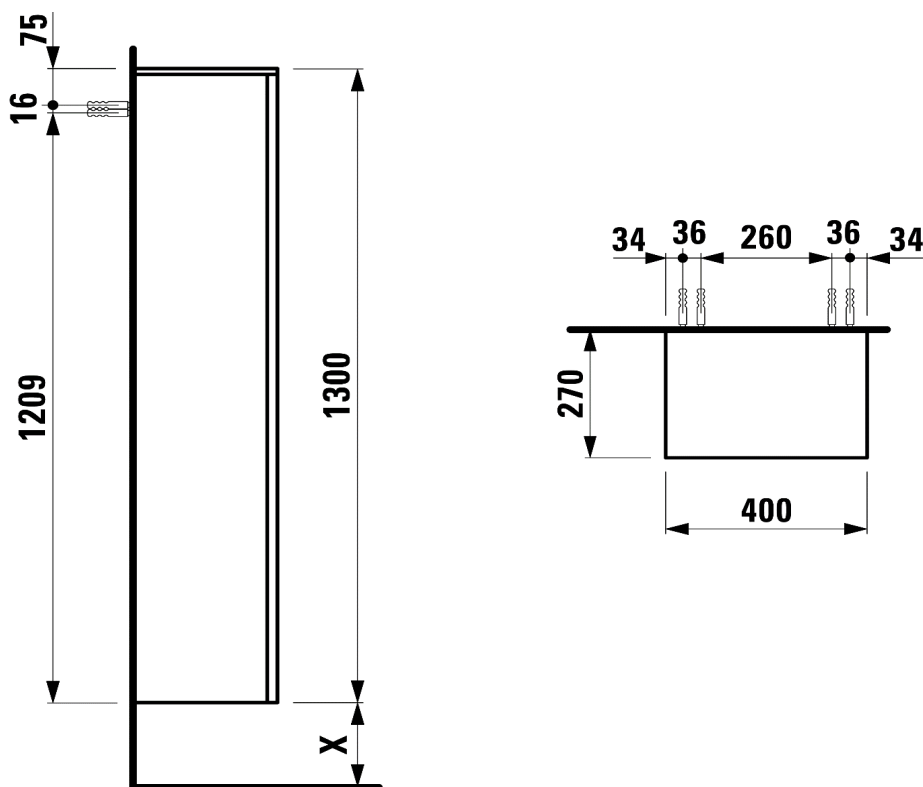

1616C3483

Armoire haute Kartell,

40,0 x 130,0 x 27,0 cm, 1 porte, 4 tablettes charnière à droite, Tip-On,
standard, gris clair

Les dimensions en millimètres s'entendent sous réserve des tolérances d'usine, d'éventuelles modifications ultérieures, de même que de nouvelles possibilités de montage. La responsabilité ne peut être engagée en cas de cotes manquantes ou erronées (CO art. 100)