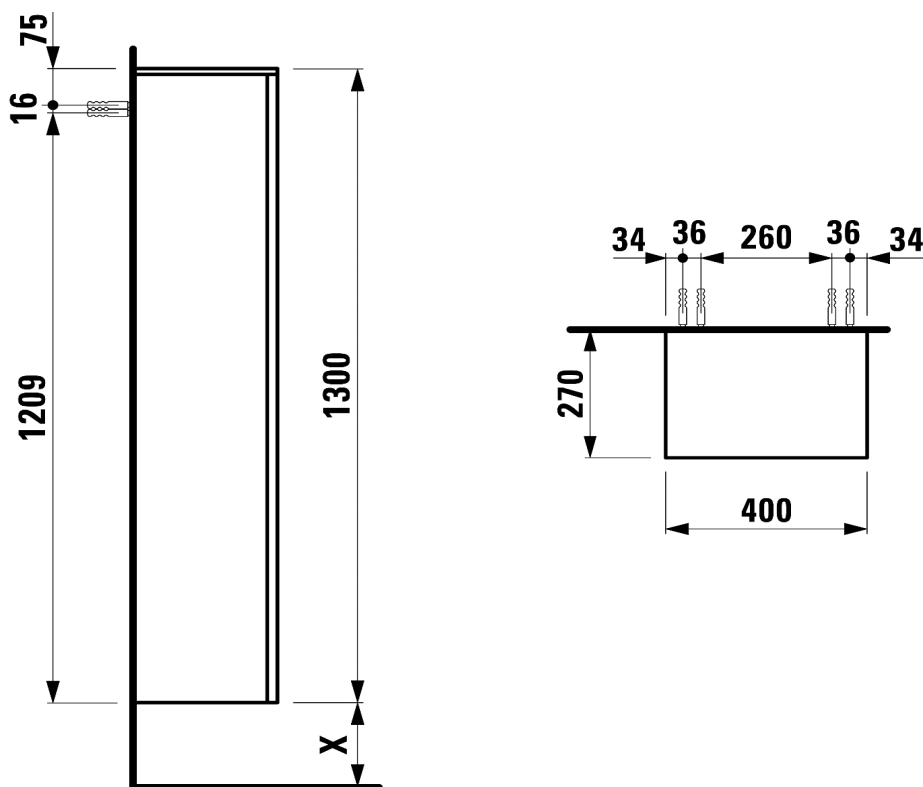

1616C3481

Armoire haute Kartell,

**40,0 x 130,0 x 27,0 cm**, 1 porte, 4 tablettes charnière à gauche, Tip-On, standard, gris ardoise

Les dimensions en millimètres s'entendent sous réserve des tolérances d'usine, d'éventuelles modifications ultérieures, de même que de nouvelles possibilités de montage. La responsabilité ne peut être engagée en cas de cotes manquantes ou erronées (CO art. 100)