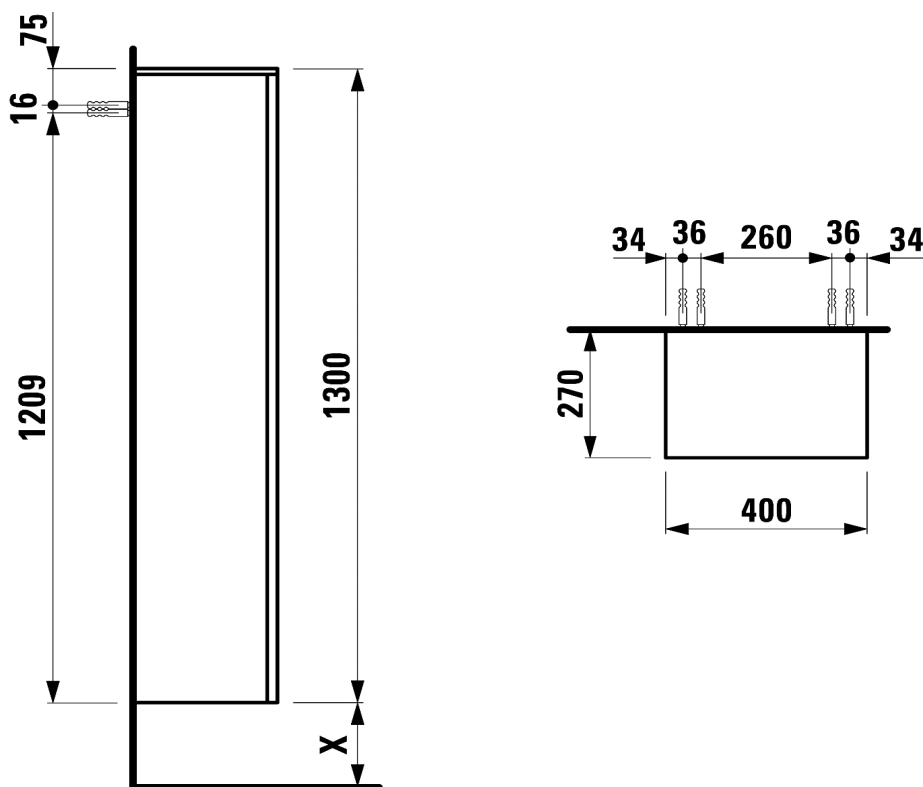

1616C3479

Armoire haute Kartell,

**40,0 x 130,0 x 27,0 cm**, 1 porte, 4 tablettes charnière à gauche, Tip-On, standard, blanc mat

Les dimensions en millimètres s'entendent sous réserve des tolérances d'usine, d'éventuelles modifications ultérieures, de même que de nouvelles possibilités de montage. La responsabilité ne peut être engagée en cas de cotes manquantes ou erronées (CO art. 100)