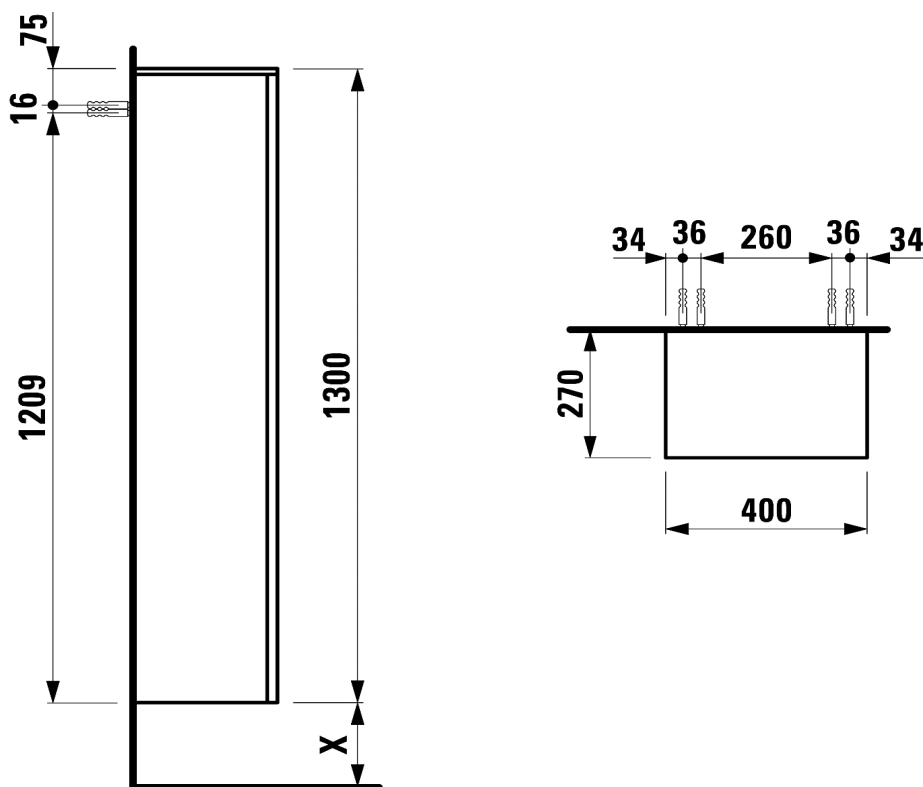

1616C3480

Armoire haute Kartell,

40,0 x 130,0 x 27,0 cm, 1 porte, 4 tablettes charnière à gauche, Tip-On, standard, gris clair

Les dimensions en millimètres s'entendent sous réserve des tolérances d'usine, d'éventuelles modifications ultérieures, de même que de nouvelles possibilités de montage. La responsabilité ne peut être engagée en cas de cotes manquantes ou erronées (CO art. 100)