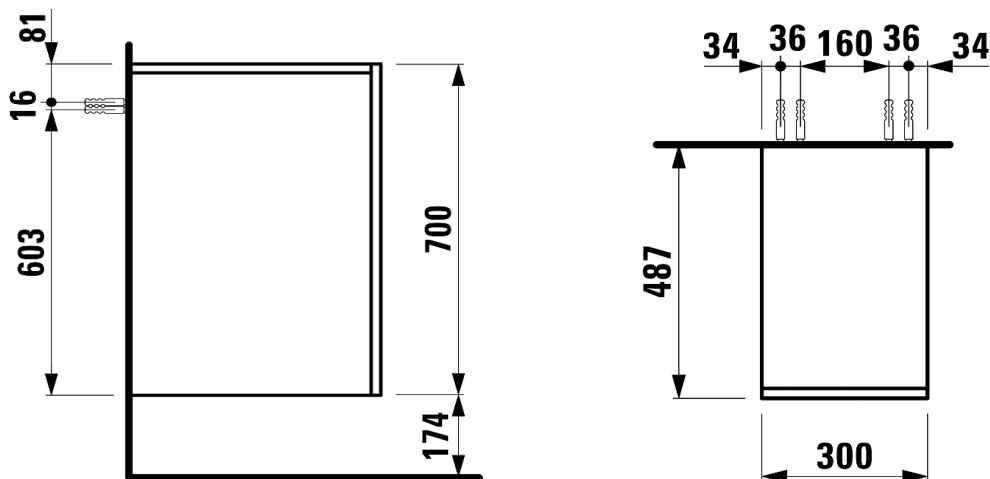

1616C3478

Armoire mi-haute Kartell,

**30,0 x 70,0 x 48,5 cm**, armoire de tablette, 1 porte charnières à droite, standard, blanc mat

Les dimensions en millimètres s'entendent sous réserve des tolérances d'usine, d'éventuelles modifications ultérieures, de même que de nouvelles possibilités de montage. La responsabilité ne peut être engagée en cas de cotes manquantes ou erronées (CO art. 100)