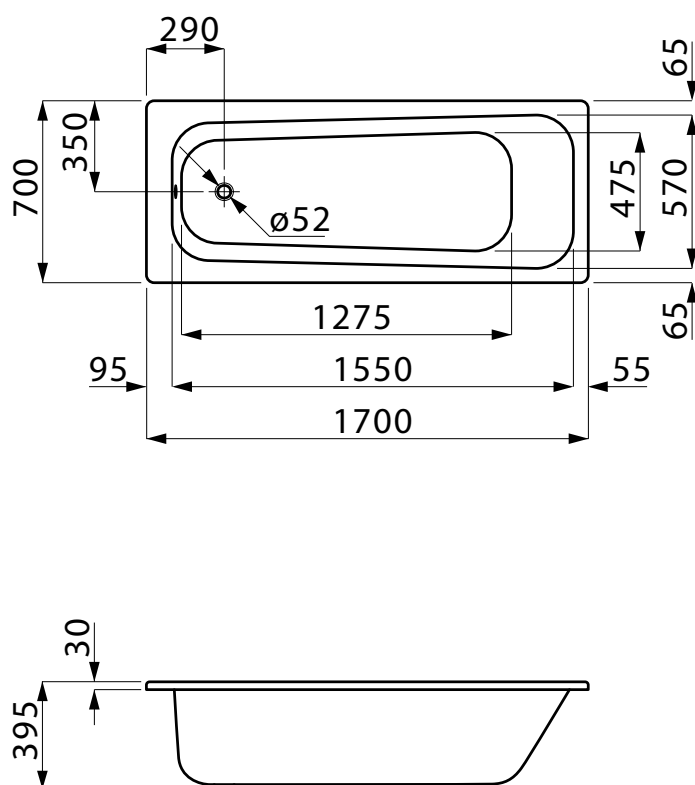

1610C0111

Baignoire Moderna Plus,

170 x 70 x 39,5 cm, acier isolation phonique, standard, blanc

Les dimensions en millimètres s'entendent sous réserve des tolérances d'usine, d'éventuelles modifications ultérieures, de même que de nouvelles possibilités de montage. La responsabilité ne peut être engagée en cas de cotes manquantes ou erronées (CO art. 100)