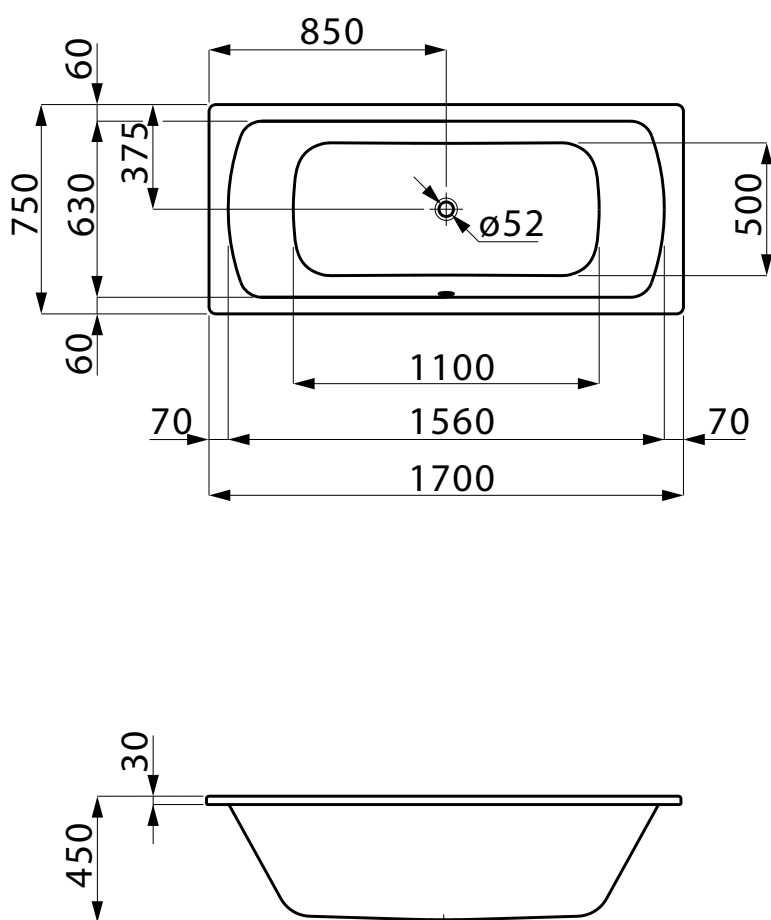

1610C0024

Baignoire Moderna Plus,

170 x 75 x 45 cm, acier isolation phonique, standard, blanc

Les dimensions en millimètres s'entendent sous réserve des tolérances d'usine, d'éventuelles modifications ultérieures, de même que de nouvelles possibilités de montage. La responsabilité ne peut être engagée en cas de cotes manquantes ou erronées (CO art. 100)