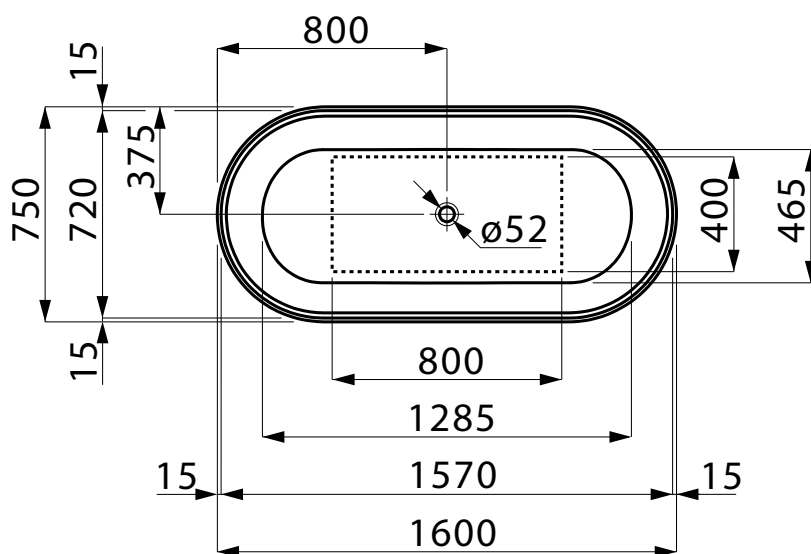

1612C0002

Baignoire VAL,

160 x 75 x 45 cm, coulée minérale, pose libre avec rainure de trop-plein
vidage de baignoire, standard, blanc

Les dimensions en millimètres s'entendent sous réserve des tolérances d'usine, d'éventuelles modifications ultérieures, de même que de nouvelles possibilités de montage. La responsabilité ne peut être engagée en cas de cotes manquantes ou erronées (CO art. 100)