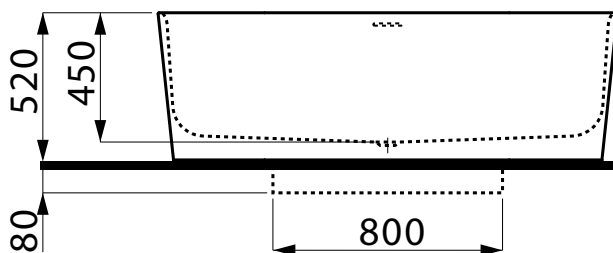

1612C0002

Baignoire VAL,

160 x 75 x 45 cm, coulée minérale, pose libre avec rainure de trop-plein
vidage de baignoire, standard, blanc

Les dimensions en millimètres s'entendent sous réserve des tolérances d'usine, d'éventuelles modifications ultérieures, de même que de nouvelles possibilités de montage. La responsabilité ne peut être engagée en cas de cotes manquantes ou erronées (CO art. 100)