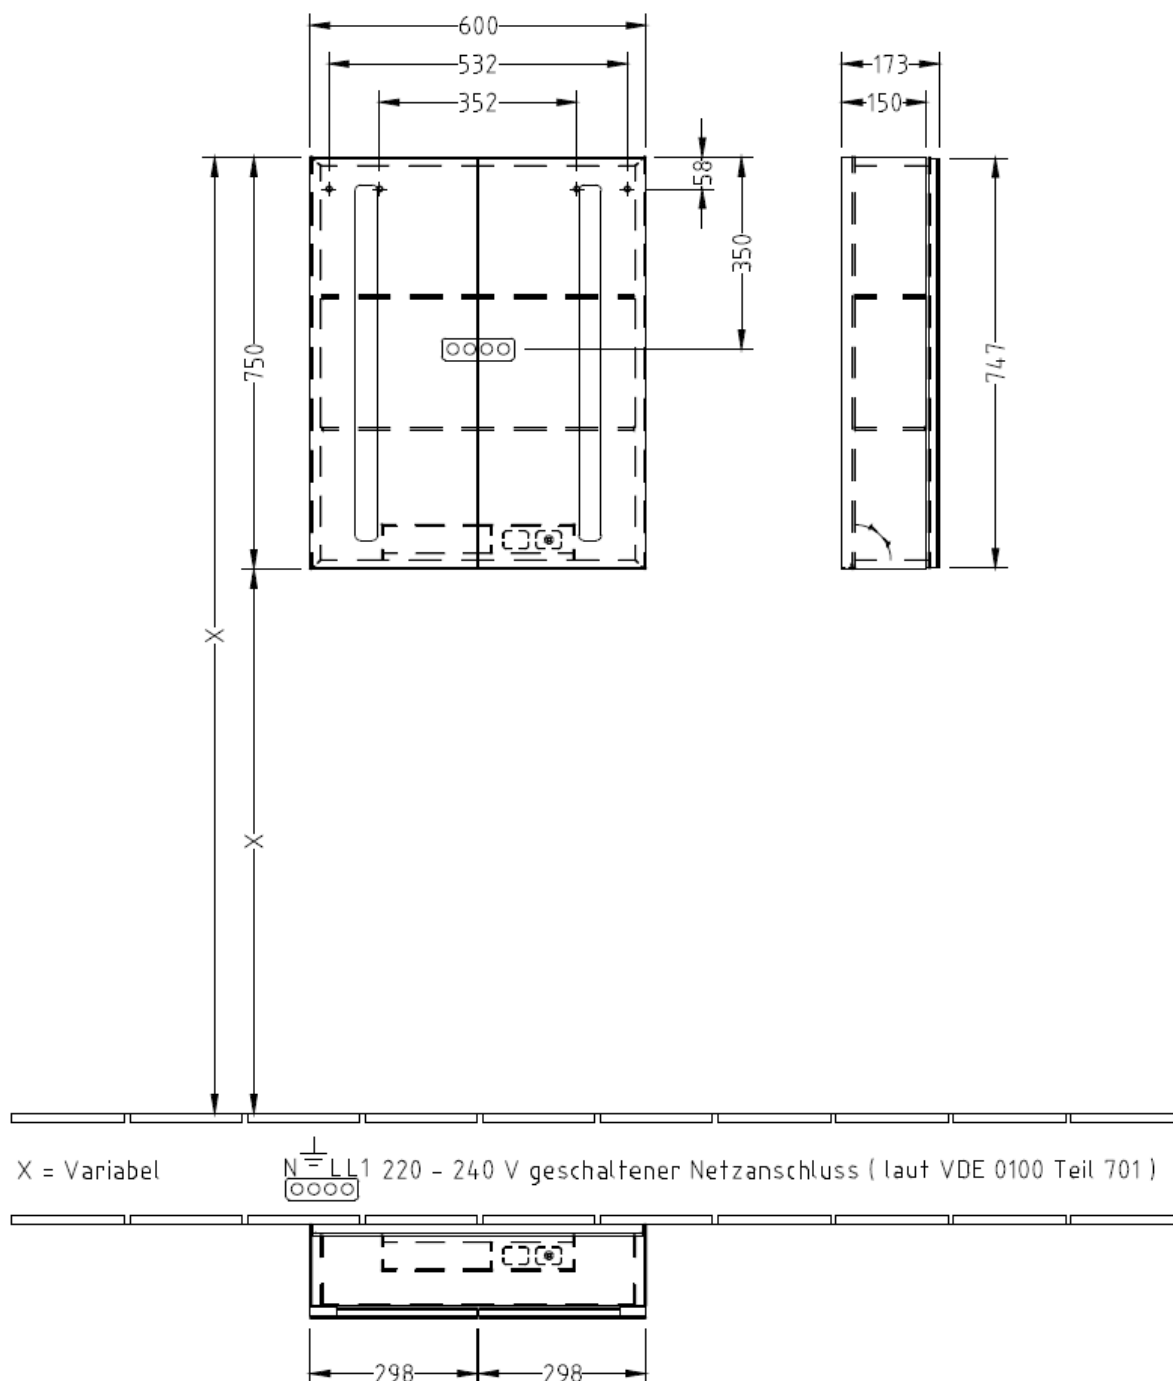

1617N0046

Armoire de toilette MY VIEW 14, 60 x 75 x 17,3 cm

Commutateur de capteur et prise, 2 portes à double miroir, éclairage LED
23,28 W IP44

Document et photos non-contractuels. Tarif selon la date d'exportation du pdf, mentionné à titre indicatif. Les dimensions en millimètres s'entendent sous réserve des tolérances d'usine, d'éventuelles modifications ultérieures, de même que de nouvelles possibilités de montage. La responsabilité ne peut être engagée en cas de cotes manquantes ou erronées (CO art. 100)