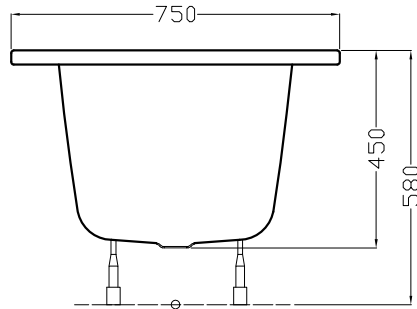

1610C0053

Baignoire OBERON, 160 x 75 x 45 cm

Coulée minérale Quaryl, standard blanc

Document et photos non-contractuels. Tarif selon la date d'exportation du pdf, mentionné à titre indicatif. Les dimensions en millimètres s'entendent sous réserve des tolérances d'usine, d'éventuelles modifications ultérieures, de même que de nouvelles possibilités de montage. La responsabilité ne peut être engagée en cas de cotes manquantes ou erronées (CO art. 100)