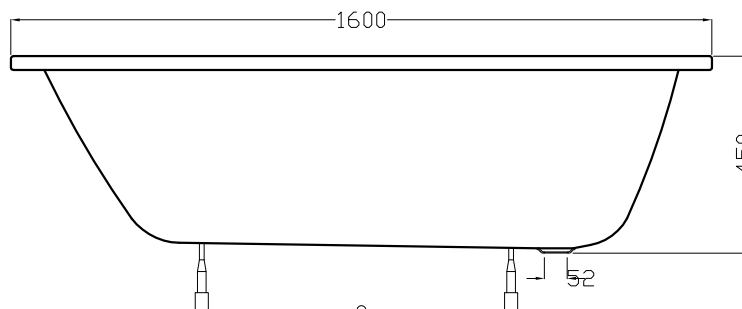

1610C0053

Baignoire OBERON, 160 x 75 x 45 cm

Coulée minérale Quaryl, standard blanc

Document et photos non-contractuels. Tarif selon la date d'exportation du pdf, mentionné à titre indicatif. Les dimensions en millimètres s'entendent sous réserve des tolérances d'usine, d'éventuelles modifications ultérieures, de même que de nouvelles possibilités de montage. La responsabilité ne peut être engagée en cas de cotes manquantes ou erronées (CO art. 100)