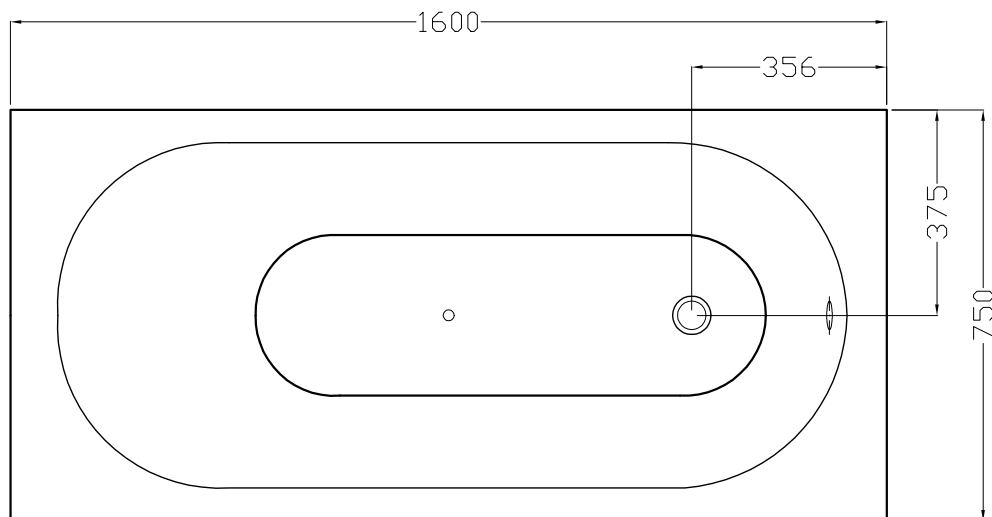

1610C0053

Baignoire OBERON, 160 x 75 x 45 cm

Coulée minérale Quaryl, standard blanc

Document et photos non-contractuels. Tarif selon la date d'exportation du pdf, mentionné à titre indicatif. Les dimensions en millimètres s'entendent sous réserve des tolérances d'usine, d'éventuelles modifications ultérieures, de même que de nouvelles possibilités de montage. La responsabilité ne peut être engagée en cas de cotes manquantes ou erronées (CO art. 100)