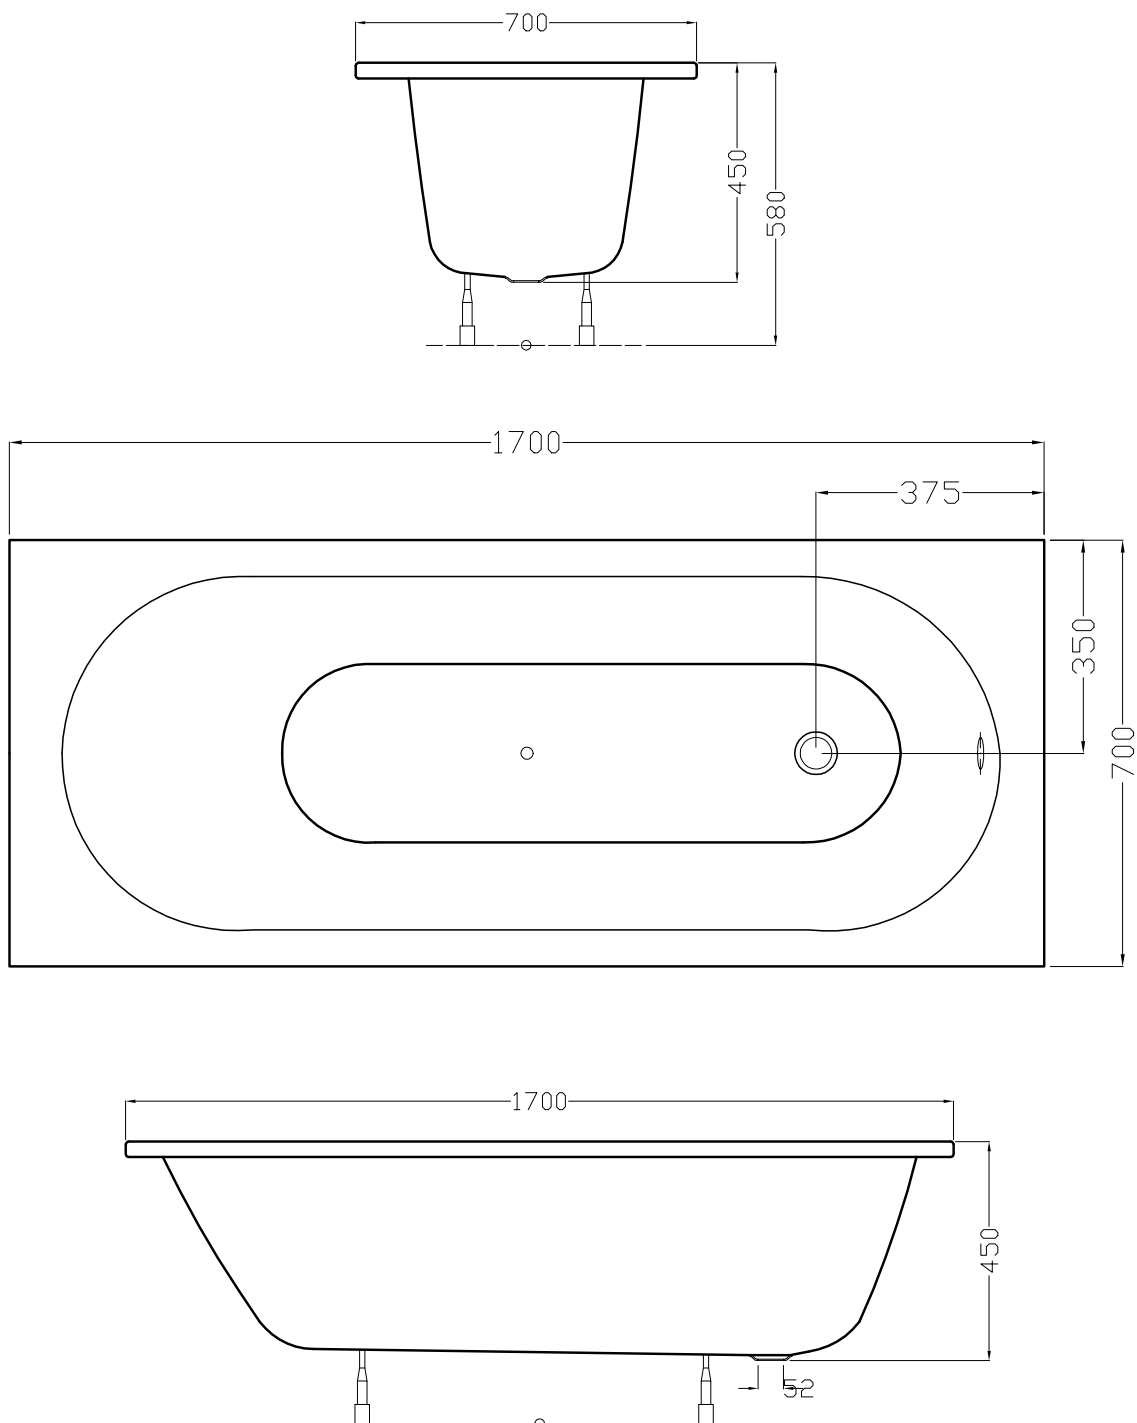

1610C0054

Baignoire OBERON, 170 x 70 x 45 cm

Coulée minérale Quaryl, standard blanc

Document et photos non-contractuels. Tarif selon la date d'exportation du pdf, mentionné à titre indicatif. Les dimensions en millimètres s'entendent sous réserve des tolérances d'usine, d'éventuelles modifications ultérieures, de même que de nouvelles possibilités de montage. La responsabilité ne peut être engagée en cas de cotes manquantes ou erronées (CO art. 100)