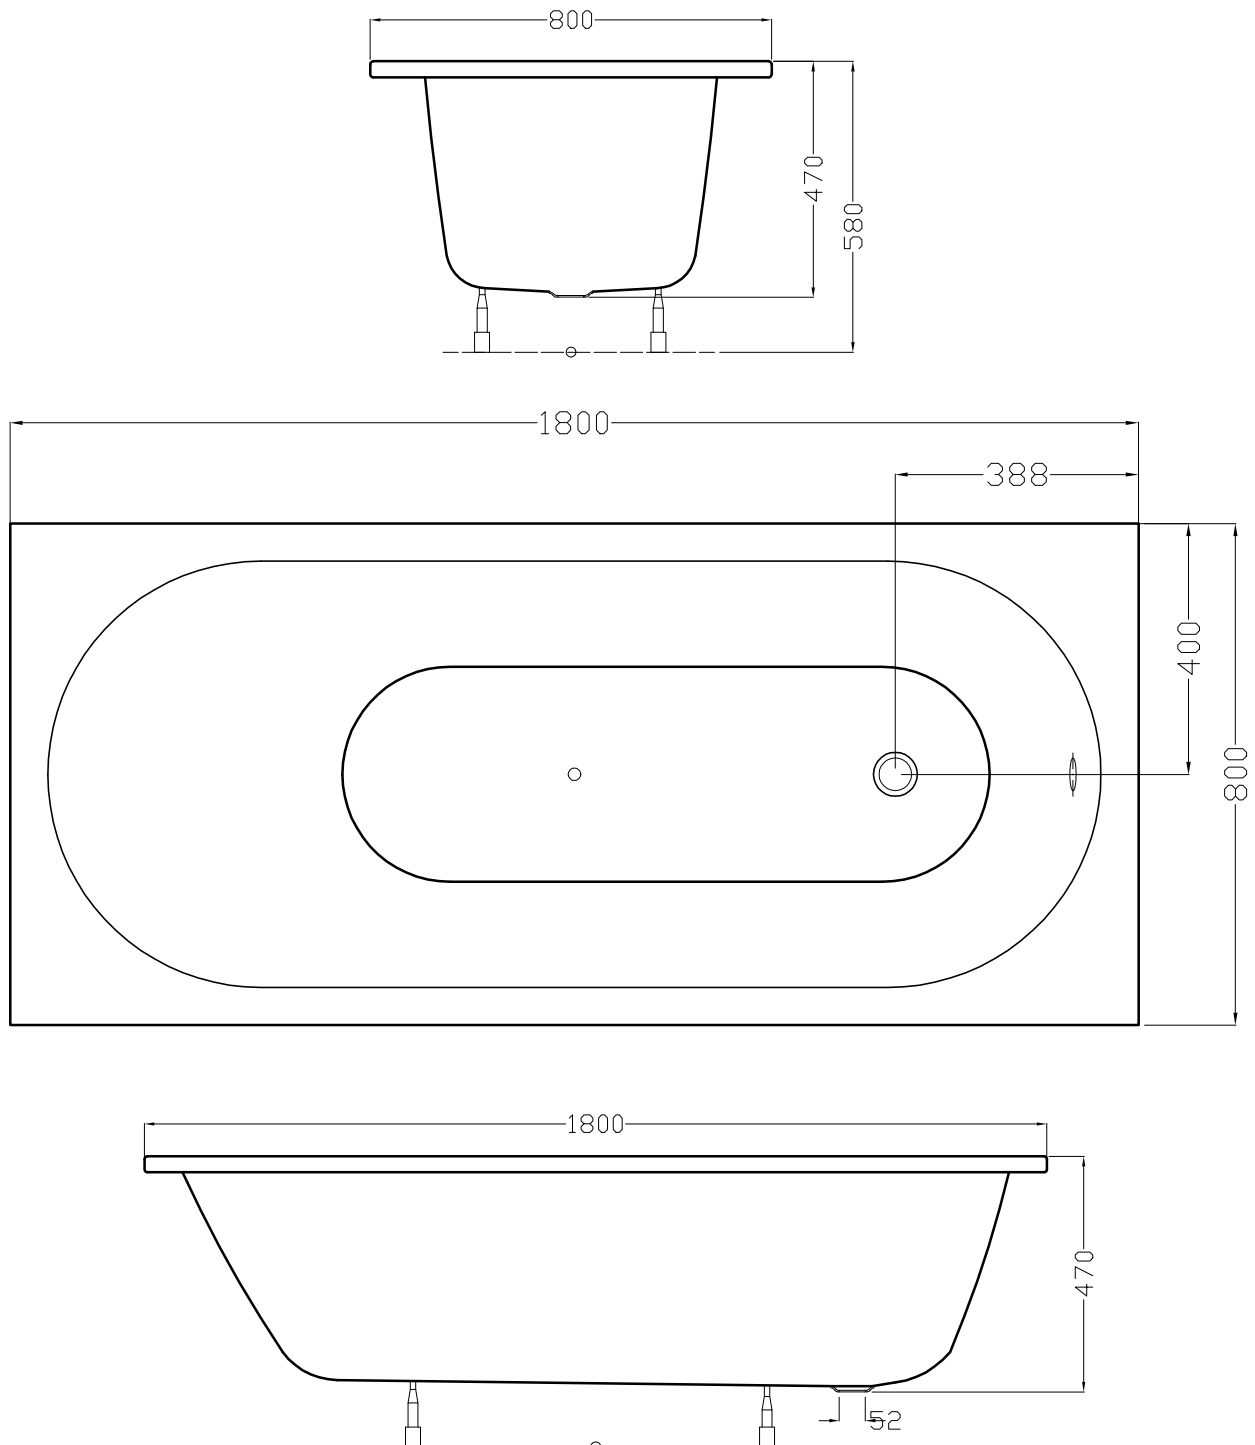

1610C0056

Baignoire OBERON, 180 x 80 x 47 cm

Coulée minérale Quaryl, standard blanc

Document et photos non-contractuels. Tarif selon la date d'exportation du pdf, mentionné à titre indicatif. Les dimensions en millimètres s'entendent sous réserve des tolérances d'usine, d'éventuelles modifications ultérieures, de même que de nouvelles possibilités de montage. La responsabilité ne peut être engagée en cas de cotes manquantes ou erronées (CO art. 100)