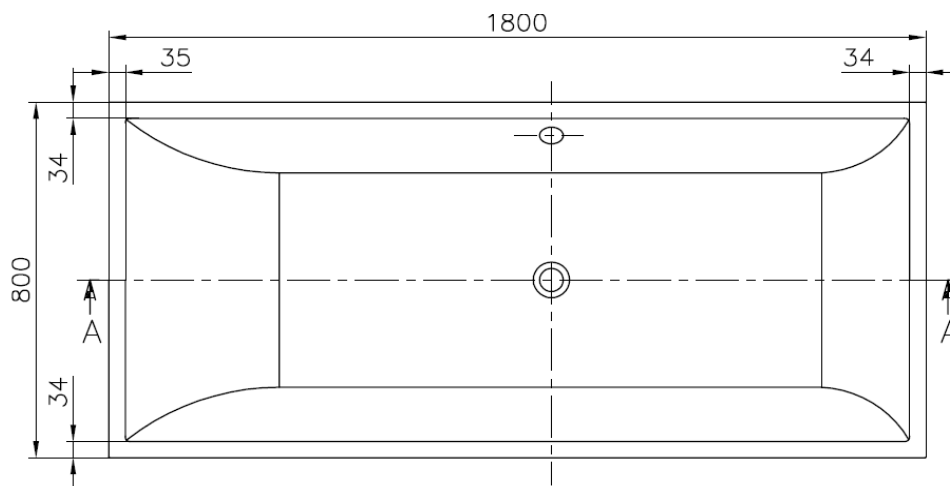

## Baignoire SQUARO SLIM LINE, 179,4 x 79,4 x 50 cm

Coulée minérale Quaryl, standard, blanc

A-A

Document et photos non-contractuels. Tarif selon la date d'exportation du pdf, mentionné à titre indicatif. Les dimensions en millimètres s'entendent sous réserve des tolérances d'usine, d'éventuelles modifications ultérieures, de même que de nouvelles possibilités de montage. La responsabilité ne peut être engagée en cas de cotes manquantes ou erronées (CO art. 100)