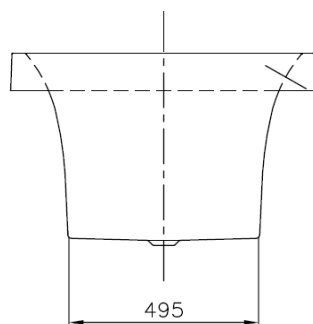

## Baignoire SQUARO SLIM LINE, 179,4 x 79,4 x 50 cm

Coulée minérale Quaryl, standard, blanc

A-A

Document et photos non-contractuels. Tarif selon la date d'exportation du pdf, mentionné à titre indicatif. Les dimensions en millimètres s'entendent sous réserve des tolérances d'usine, d'éventuelles modifications ultérieures, de même que de nouvelles possibilités de montage. La responsabilité ne peut être engagée en cas de cotes manquantes ou erronées (CO art. 100)