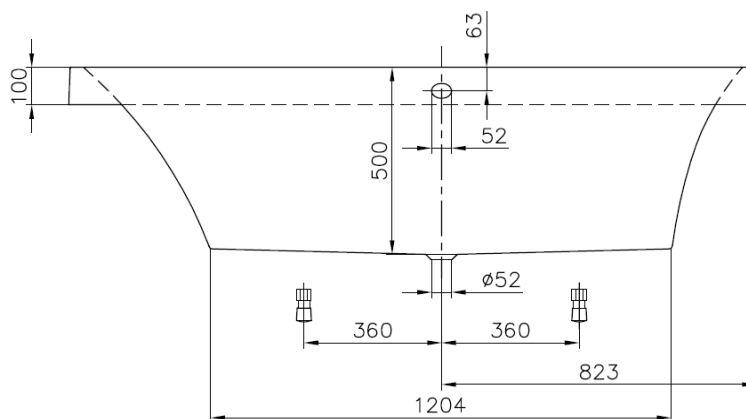

## Baignoire SQUARO SLIM LINE, 179,4 x 79,4 x 50 cm

Coulée minérale Quaryl, standard, blanc

A-A

Document et photos non-contractuels. Tarif selon la date d'exportation du pdf, mentionné à titre indicatif. Les dimensions en millimètres s'entendent sous réserve des tolérances d'usine, d'éventuelles modifications ultérieures, de même que de nouvelles possibilités de montage. La responsabilité ne peut être engagée en cas de cotes manquantes ou erronées (CO art. 100)