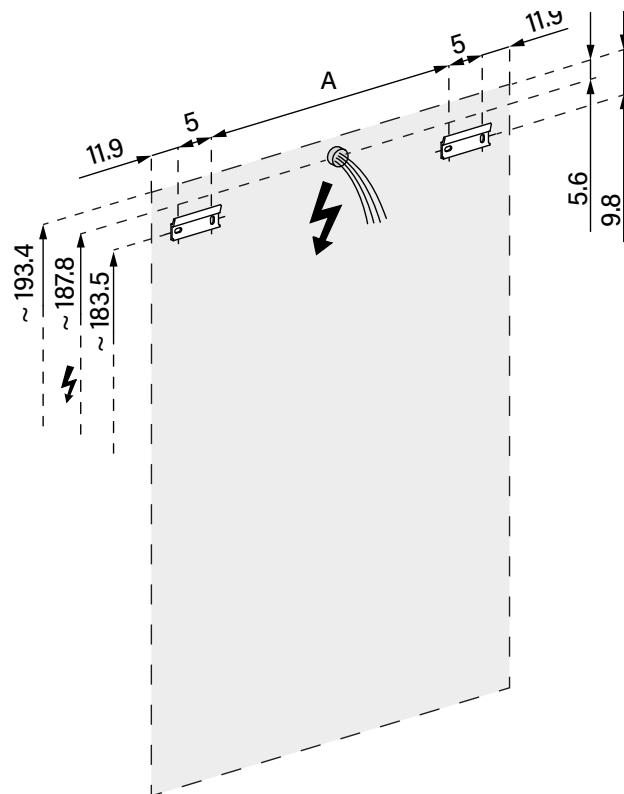

1617C0413

**Armoire toilette PREMIUM LINE SUPERIOR TW, PLS1 50/1/TW/R****Profil en aluminium 52,8 x 73,6 x 16,7 cm**

Pour montage AP ou UP prise double en bas à droite sur le profil latéral, porte à double miroir avec bande lumineuse tout autour charnières à gauche, LED éclairée sur tout le pourtour réglable en continu de 2000-6500K, 1 x 32 W, dimmable bouton pour les fonctions à l'intérieur du profilé latéral miroir grossissant, IP44, standard, argent éloxé

## Armoire toilette PREMIUM LINE SUPERIOR TW, PLS1 50/1/TW/R

Profil en aluminium **52,8 x 73,6 x 16,7 cm**

Pour montage AP ou UP prise double en bas à droite sur le profil latéral, porte à double miroir avec bande lumineuse tout autour charnières à gauche, LED éclairée sur tout le pourtour réglable en continu de 2000-6500K, 1 x 32 W, dimmable bouton pour les fonctions à l'intérieur du profilé latéral miroir grossissant, IP44, standard, argent éloxé

PLS1/TW/AP	A
50..	19
60..	29
70..	39
80..	49
90..	59
100..	69
120..	89
130..	99
150..	119
180..	149

Document et photos non-contractuels. Tarif selon la date d'exportation du pdf, mentionné à titre indicatif. Les dimensions en millimètres s'entendent sous réserve des tolérances d'usine, d'éventuelles modifications ultérieures, de même que de nouvelles possibilités de montage. La responsabilité ne peut être engagée en cas de cotes manquantes ou erronées (CO art. 100)