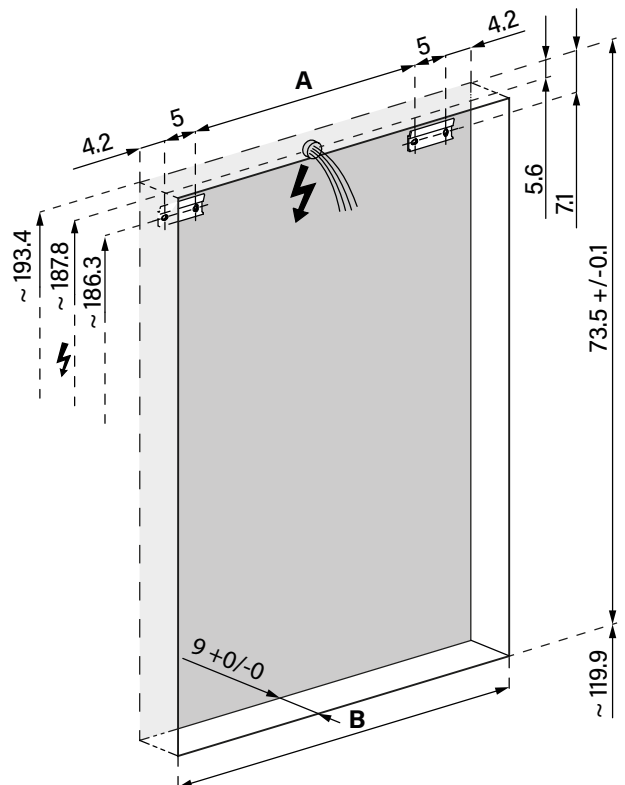

## Armoire toilette PREMIUM LINE SUPERIOR TW, PLS1 50/1/TW/R

Profil en aluminium **52,8 x 73,6 x 16,7 cm**

Pour montage AP ou UP prise double en bas à droite sur le profil latéral, porte à double miroir avec bande lumineuse tout autour charnières à gauche, LED éclairée sur tout le pourtour réglable en continu de 2000-6500K, 1 x 32 W, dimmable bouton pour les fonctions à l'intérieur du profilé latéral miroir grossissant, IP44, standard, argent éloxé

PLS1/TW/UP	A	B +/- 0.1
50..	34.6	53
60..	44.6	63
70..	54.6	73
80..	64.6	83
90..	74.6	93
100..	84.6	103
120..	104.6	123
130..	114.6	133
150..	134.6	153
180..	164.6	183

Document et photos non-contractuels. Tarif selon la date d'exportation du pdf, mentionné à titre indicatif. Les dimensions en millimètres s'entendent sous réserve des tolérances d'usine, d'éventuelles modifications ultérieures, de même que de nouvelles possibilités de montage. La responsabilité ne peut être engagée en cas de cotes manquantes ou erronées (CO art. 100)