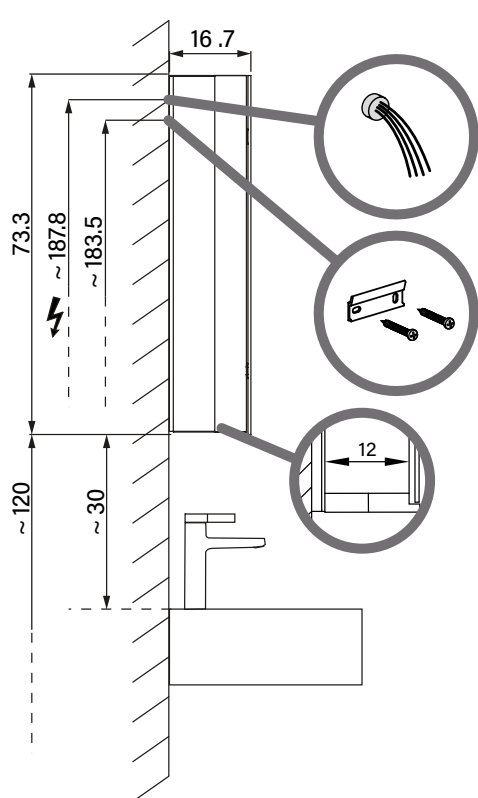

1617C0413

**Armoire toilette PREMIUM LINE SUPERIOR TW, PLS1 50/1/TW/R****Profil en aluminium 52,8 x 73,6 x 16,7 cm**

Pour montage AP ou UP prise double en bas à droite sur le profil latéral, porte à double miroir avec bande lumineuse tout autour charnières à gauche, LED éclairée sur tout le pourtour réglable en continu de 2000-6500K, 1 x 32 W, dimmable bouton pour les fonctions à l'intérieur du profilé latéral miroir grossissant, IP44, standard, argent éloxé

## Armoire toilette PREMIUM LINE SUPERIOR TW, PLS1 50/1/TW/R

Profil en aluminium **52,8 x 73,6 x 16,7 cm**

Pour montage AP ou UP prise double en bas à droite sur le profil latéral, porte à double miroir avec bande lumineuse tout autour charnières à gauche, LED éclairée sur tout le pourtour réglable en continu de 2000-6500K, 1 x 32 W, dimmable bouton pour les fonctions à l'intérieur du profilé latéral miroir grossissant, IP44, standard, argent éloxé

PLS1/TW/AP	A
50..	19
60..	29
70..	39
80..	49
90..	59
100..	69
120..	89
130..	99
150..	119
180..	149

Document et photos non-contractuels. Tarif selon la date d'exportation du pdf, mentionné à titre indicatif. Les dimensions en millimètres s'entendent sous réserve des tolérances d'usine, d'éventuelles modifications ultérieures, de même que de nouvelles possibilités de montage. La responsabilité ne peut être engagée en cas de cotes manquantes ou erronées (CO art. 100)