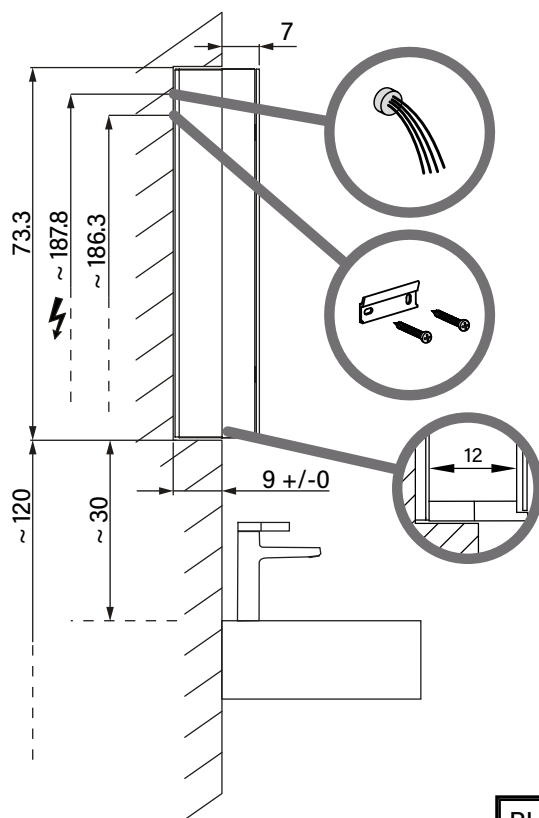

1617C0413

**Armoire toilette PREMIUM LINE SUPERIOR TW, PLS1 50/1/TW/R****Profil en aluminium 52,8 x 73,6 x 16,7 cm**

Pour montage AP ou UP prise double en bas à droite sur le profil latéral, porte à double miroir avec bande lumineuse tout autour charnières à gauche, LED éclairée sur tout le pourtour réglable en continu de 2000-6500K, 1 x 32 W, dimmable bouton pour les fonctions à l'intérieur du profilé latéral miroir grossissant, IP44, standard, argent éloxé

## Armoire toilette PREMIUM LINE SUPERIOR TW, PLS1 50/1/TW/R

Profil en aluminium **52,8 x 73,6 x 16,7 cm**

Pour montage AP ou UP prise double en bas à droite sur le profil latéral, porte à double miroir avec bande lumineuse tout autour charnières à gauche, LED éclairée sur tout le pourtour réglable en continu de 2000-6500K, 1 x 32 W, dimmable bouton pour les fonctions à l'intérieur du profilé latéral miroir grossissant, IP44, standard, argent éloxé

PLS1/TW/UP	A	B +/- 0.1
50..	34.6	53
60..	44.6	63
70..	54.6	73
80..	64.6	83
90..	74.6	93
100..	84.6	103
120..	104.6	123
130..	114.6	133
150..	134.6	153
180..	164.6	183

Document et photos non-contractuels. Tarif selon la date d'exportation du pdf, mentionné à titre indicatif. Les dimensions en millimètres s'entendent sous réserve des tolérances d'usine, d'éventuelles modifications ultérieures, de même que de nouvelles possibilités de montage. La responsabilité ne peut être engagée en cas de cotes manquantes ou erronées (CO art. 100)