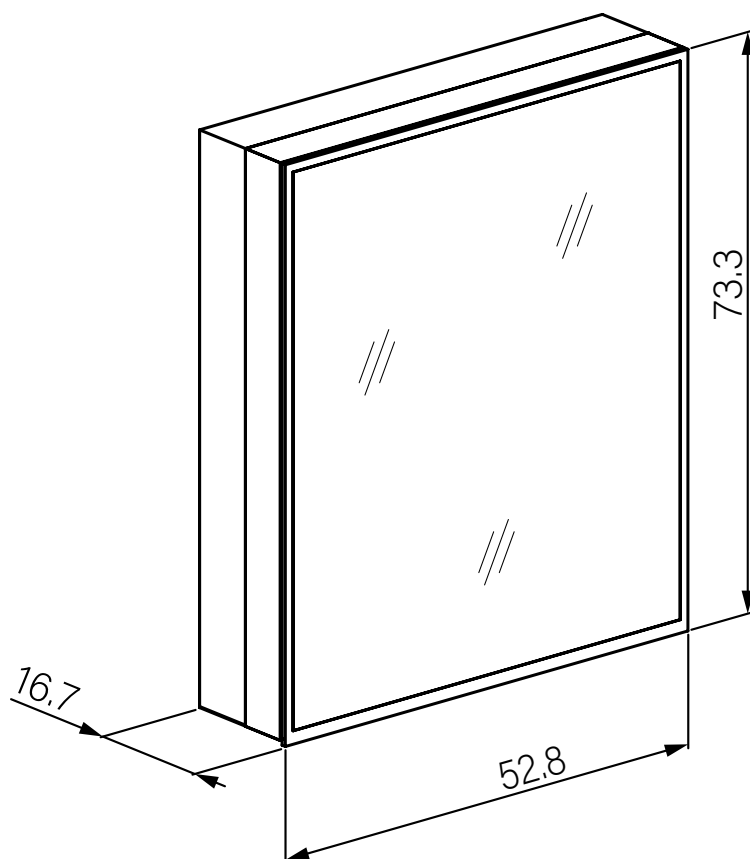

1617C0413

**Armoire toilette PREMIUM LINE SUPERIOR TW, PLS1 50/1/TW/R****Profil en aluminium 52,8 x 73,6 x 16,7 cm**

Pour montage AP ou UP prise double en bas à droite sur le profil latéral, porte à double miroir avec bande lumineuse tout autour charnières à gauche, LED éclairée sur tout le pourtour réglable en continu de 2000-6500K, 1 x 32 W, dimmable bouton pour les fonctions à l'intérieur du profilé latéral miroir grossissant, IP44, standard, argent éloxé

**LED**  
 2000 -  
 6500 K

**IP 44**

Document et photos non-contractuels. Tarif selon la date d'exportation du pdf, mentionné à titre indicatif. Les dimensions en millimètres s'entendent sous réserve des tolérances d'usine, d'éventuelles modifications ultérieures, de même que de nouvelles possibilités de montage. La responsabilité ne peut être engagée en cas de cotes manquantes ou erronées (CO art. 100)

## Armoire toilette PREMIUM LINE SUPERIOR TW, PLS1 50/1/TW/R

Profil en aluminium **52,8 x 73,6 x 16,7 cm**

Pour montage AP ou UP prise double en bas à droite sur le profil latéral, porte à double miroir avec bande lumineuse tout autour charnières à gauche, LED éclairée sur tout le pourtour réglable en continu de 2000-6500K, 1 x 32 W, dimmable bouton pour les fonctions à l'intérieur du profilé latéral miroir grossissant, IP44, standard, argent éloxé