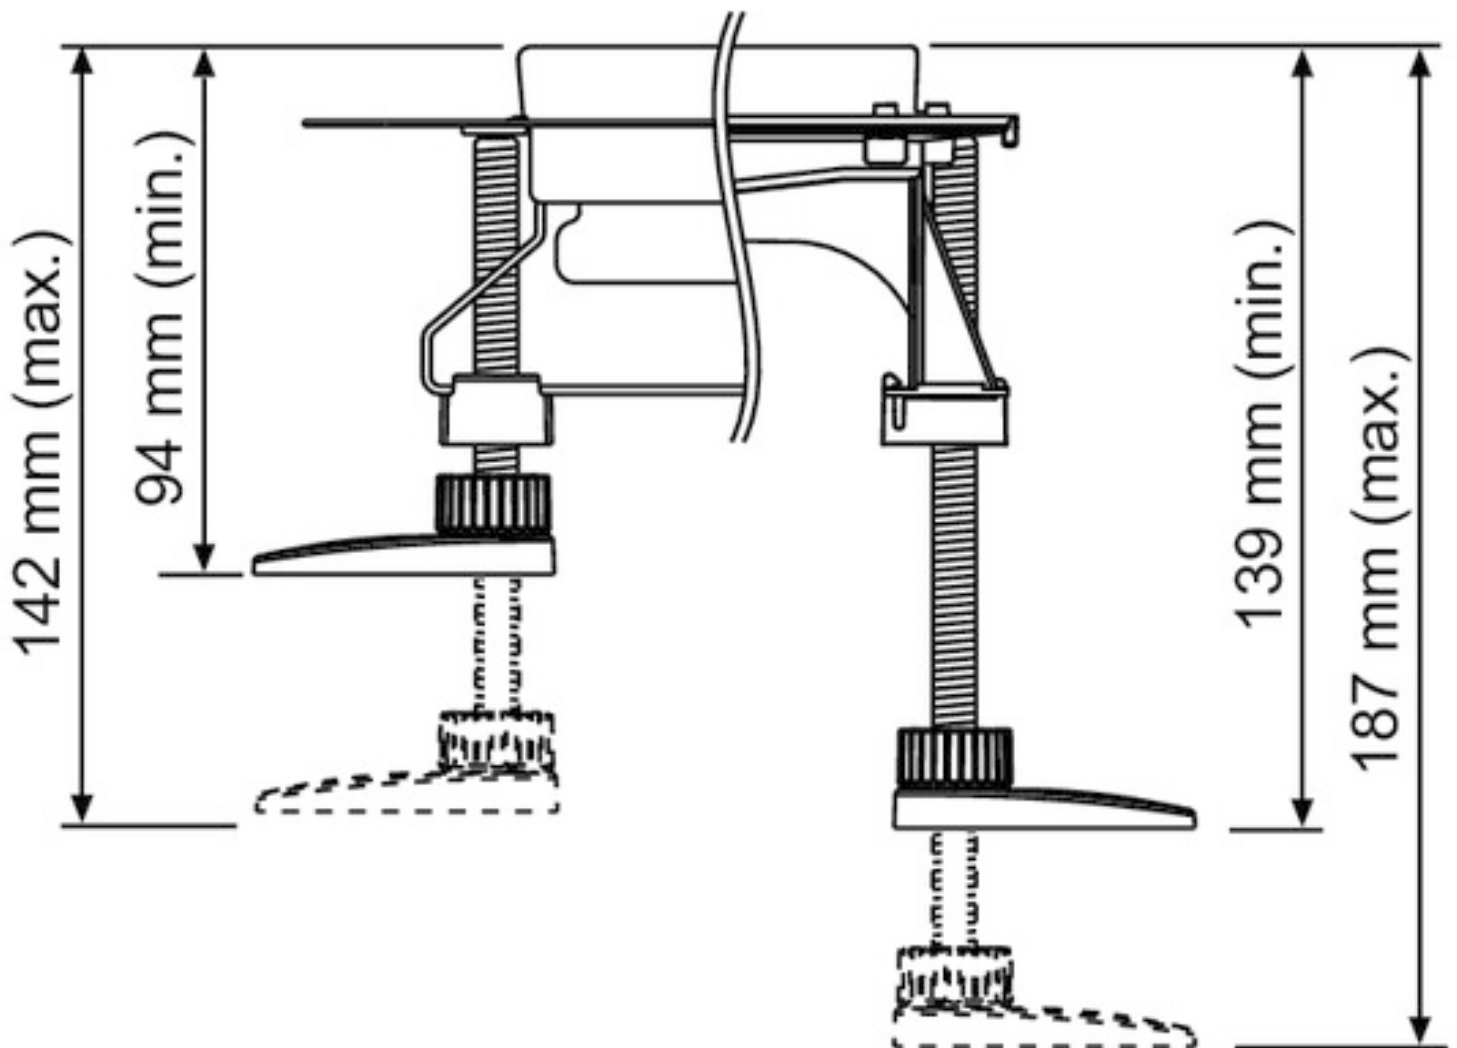

1614C0484

**Pieds de montage TECEdrainline pour siphon « plat » et « normal » 4 pièces,  
Réglables 92-139 mm**

Isolation phonique matériel de fixation

Document et photos non-contractuels. Tarif selon la date d'exportation du pdf, mentionné à titre indicatif. Les dimensions en millimètres s'entendent sous réserve des tolérances d'usine, d'éventuelles modifications ultérieures, de même que de nouvelles possibilités de montage. La responsabilité ne peut être engagée en cas de cotes manquantes ou erronées (CO art. 100)