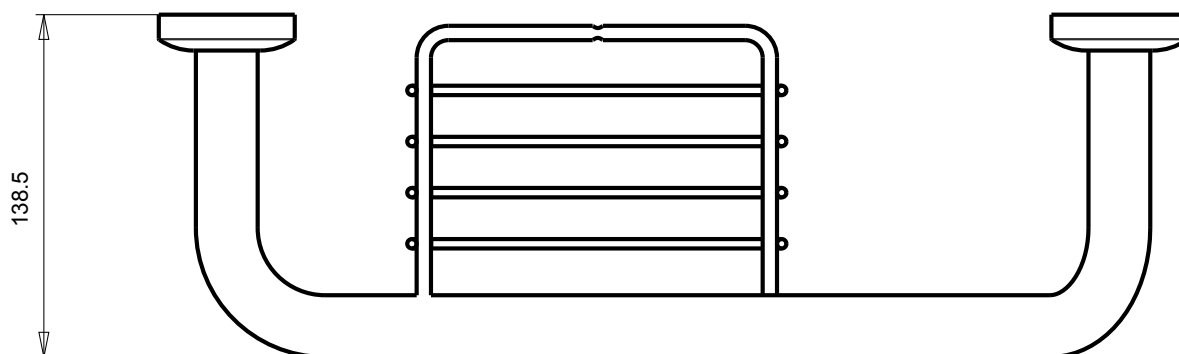

1690C0588

Barre d'appui avec grille, gauche, GRAND HOTEL, 42 cm

Chrome

Document et photos non-contractuels. Tarif selon la date d'exportation du pdf, mentionné à titre indicatif. Les dimensions en millimètres s'entendent sous réserve des tolérances d'usine, d'éventuelles modifications ultérieures, de même que de nouvelles possibilités de montage. La responsabilité ne peut être engagée en cas de cotes manquantes ou erronées (CO art. 100)