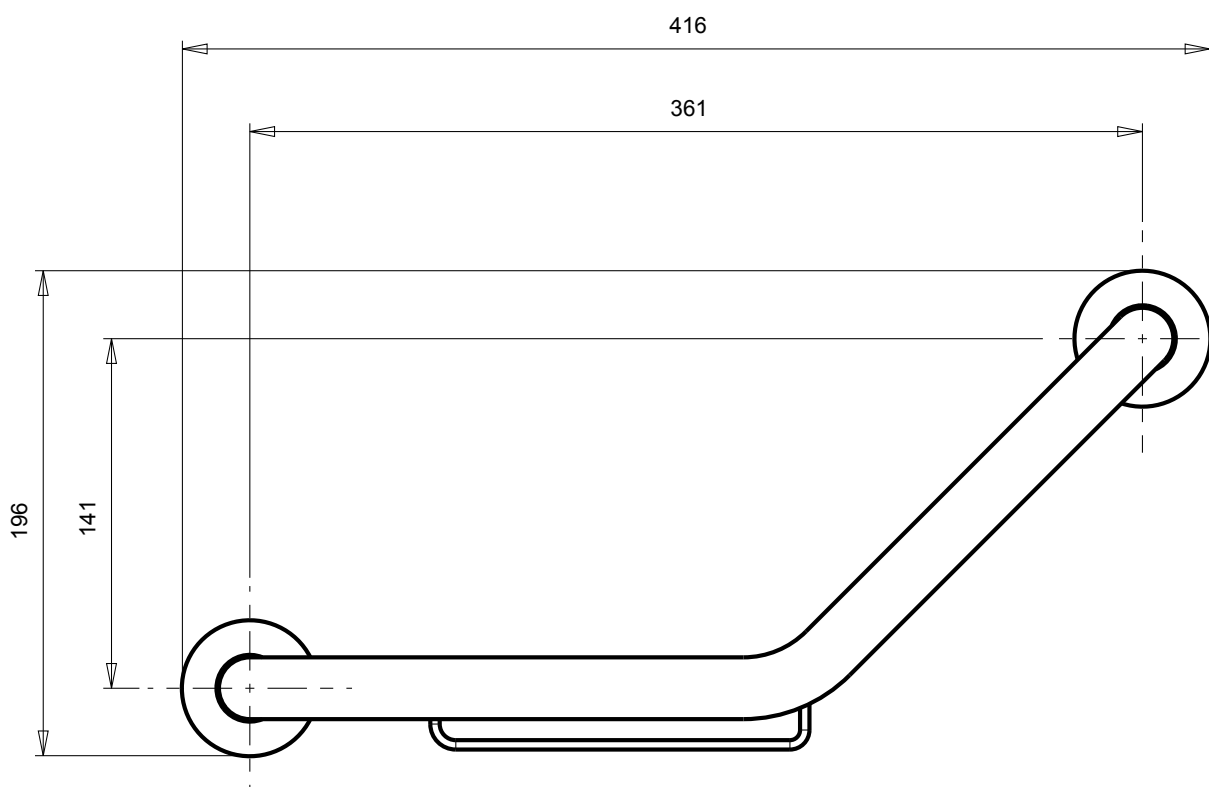

1690C0588

Barre d'appui avec grille, gauche, GRAND HOTEL, 42 cm

Chrome

Document et photos non-contractuels. Tarif selon la date d'exportation du pdf, mentionné à titre indicatif. Les dimensions en millimètres s'entendent sous réserve des tolérances d'usine, d'éventuelles modifications ultérieures, de même que de nouvelles possibilités de montage. La responsabilité ne peut être engagée en cas de cotes manquantes ou erronées (CO art. 100)