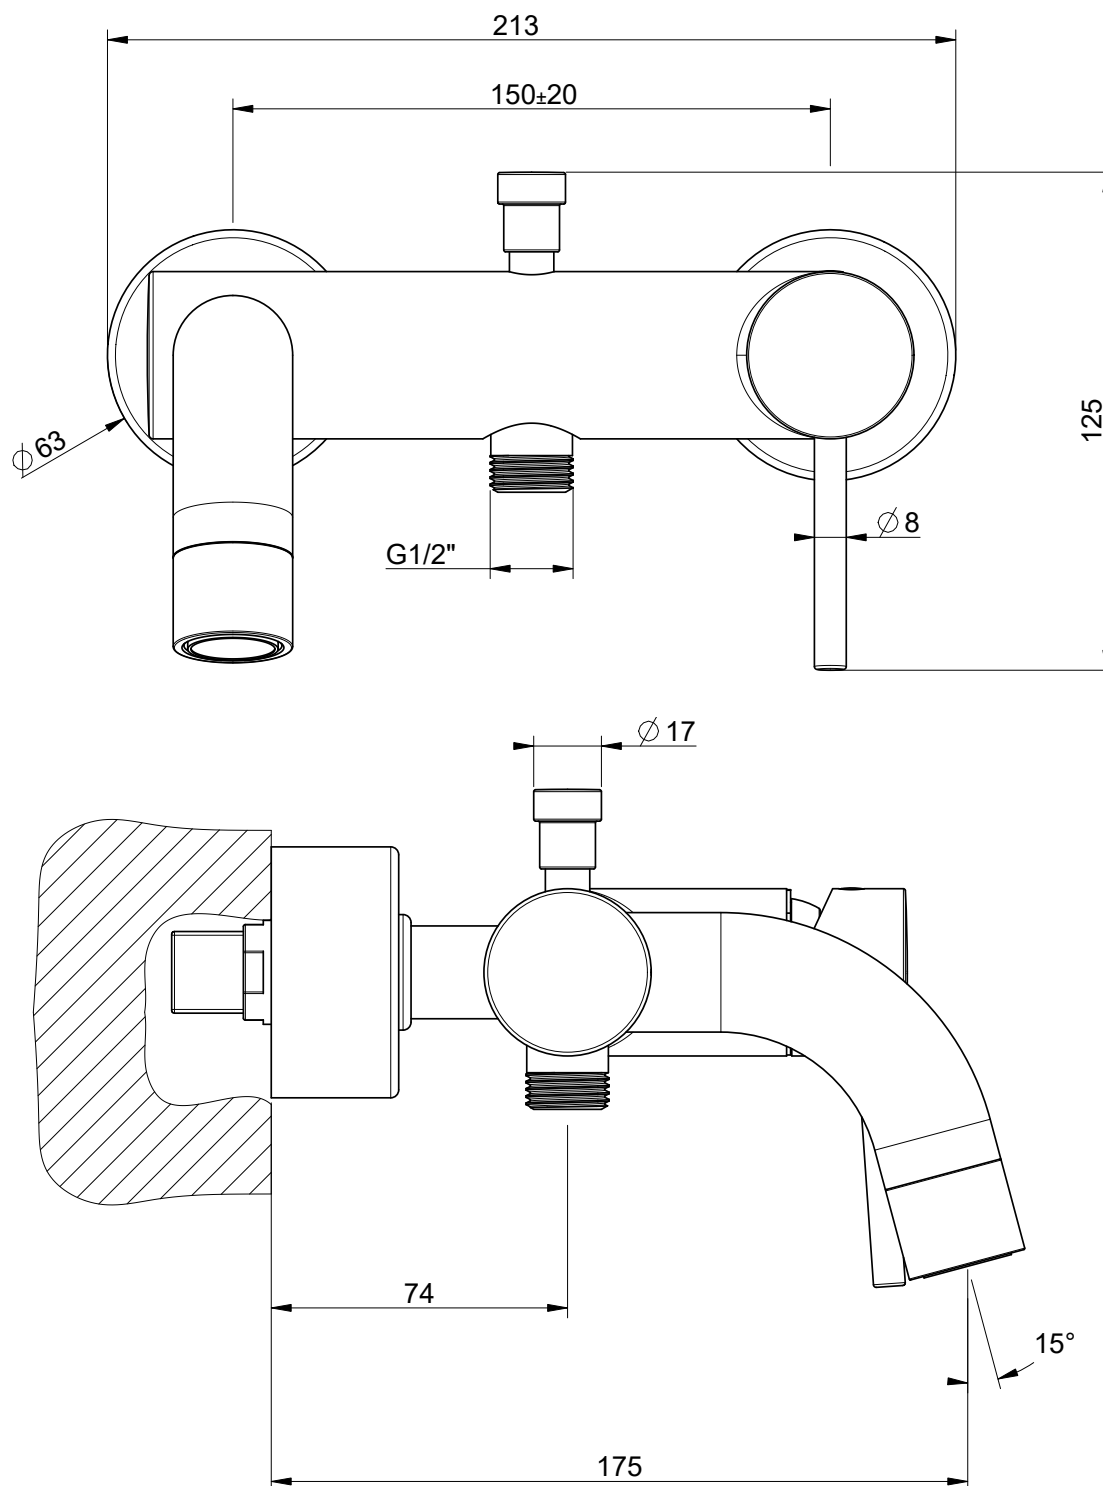

1621C1061

Mélangeur de bain VIA TORTONA, E 150 mm

Avec raccords excentriques 1/2 X 3/4, sans tuyau de douche et douchette, groupe acoustique NT, 149 Finox

Document et photos non-contractuels. Tarif selon la date d'exportation du pdf, mentionné à titre indicatif. Les dimensions en millimètres s'entendent sous réserve des tolérances d'usine, d'éventuelles modifications ultérieures, de même que de nouvelles possibilités de montage. La responsabilité ne peut être engagée en cas de cotes manquantes ou erronées (CO art. 100)

Chemin de la Gottrause 5-7,
1023 Crissier (VD)

1621C1061

Mélangeur de bain VIA TORTONA, E 150 mm

Avec raccords excentriques 1/2 X 3/4, sans tuyau de douche et douchette, groupe acoustique NT, 149 Finox

Document et photos non-contractuels. Tarif selon la date d'exportation du pdf, mentionné à titre indicatif. Les dimensions en millimètres s'entendent sous réserve des tolérances d'usine, d'éventuelles modifications ultérieures, de même que de nouvelles possibilités de montage. La responsabilité ne peut être engagée en cas de cotes manquantes ou erronées (CO art. 100)