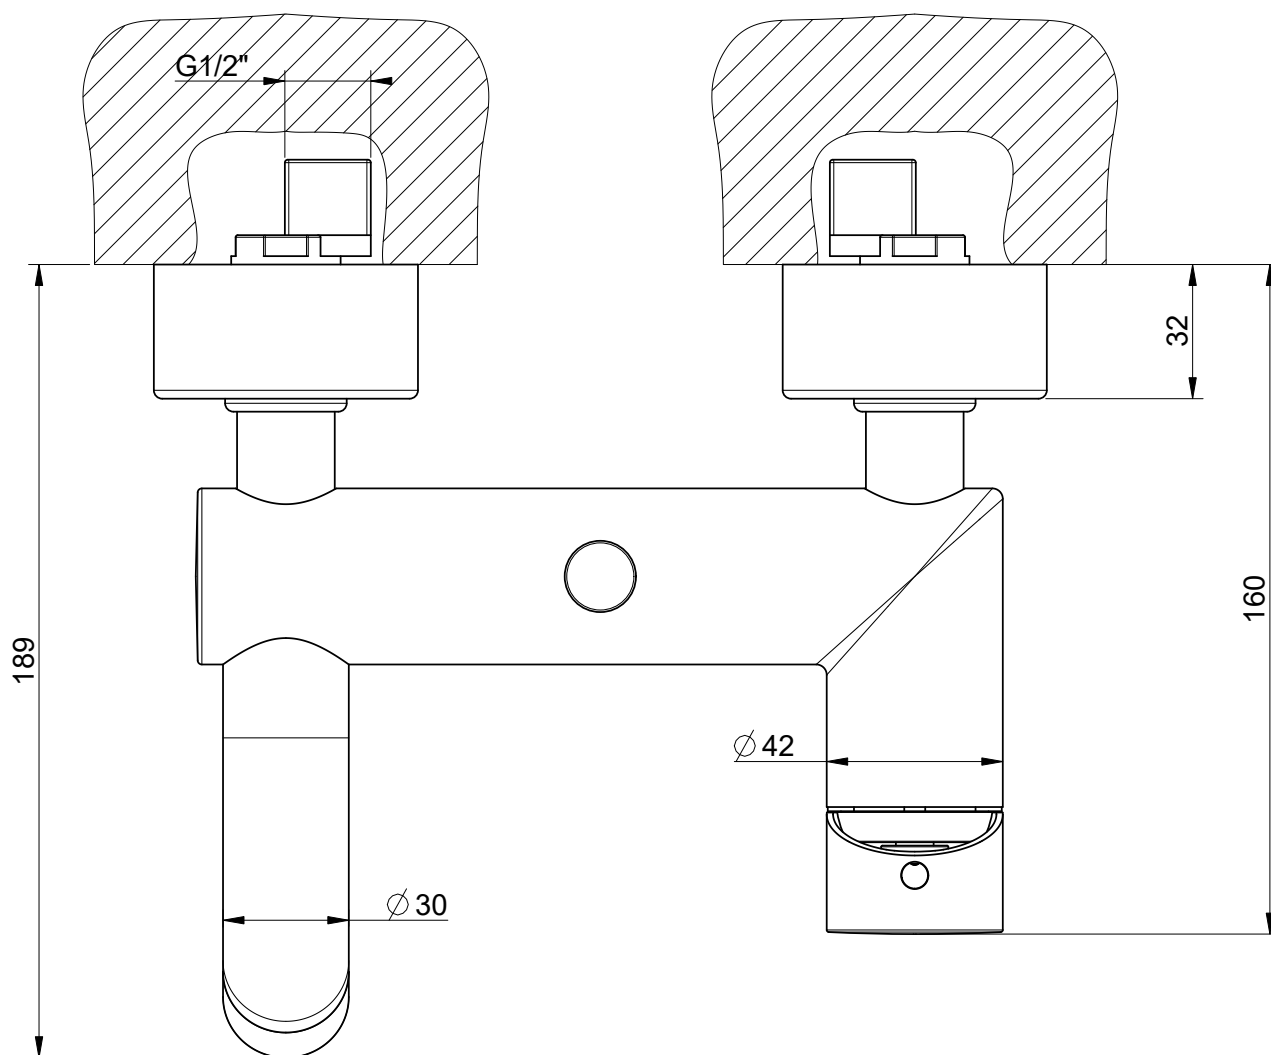

1621C1061

Mélangeur de bain VIA TORTONA, E 150 mm

Avec raccords excentriques 1/2 X 3/4, sans tuyau de douche et douchette, groupe acoustique NT, 149 Finox

Document et photos non-contractuels. Tarif selon la date d'exportation du pdf, mentionné à titre indicatif. Les dimensions en millimètres s'entendent sous réserve des tolérances d'usine, d'éventuelles modifications ultérieures, de même que de nouvelles possibilités de montage. La responsabilité ne peut être engagée en cas de cotes manquantes ou erronées (CO art. 100)

Chemin de la Gottrause 5-7,
1023 Crissier (VD)

1621C1061

Mélangeur de bain VIA TORTONA, E 150 mm

Avec raccords excentriques 1/2 X 3/4, sans tuyau de douche et douchette, groupe acoustique NT, 149 Finox

Document et photos non-contractuels. Tarif selon la date d'exportation du pdf, mentionné à titre indicatif. Les dimensions en millimètres s'entendent sous réserve des tolérances d'usine, d'éventuelles modifications ultérieures, de même que de nouvelles possibilités de montage. La responsabilité ne peut être engagée en cas de cotes manquantes ou erronées (CO art. 100)