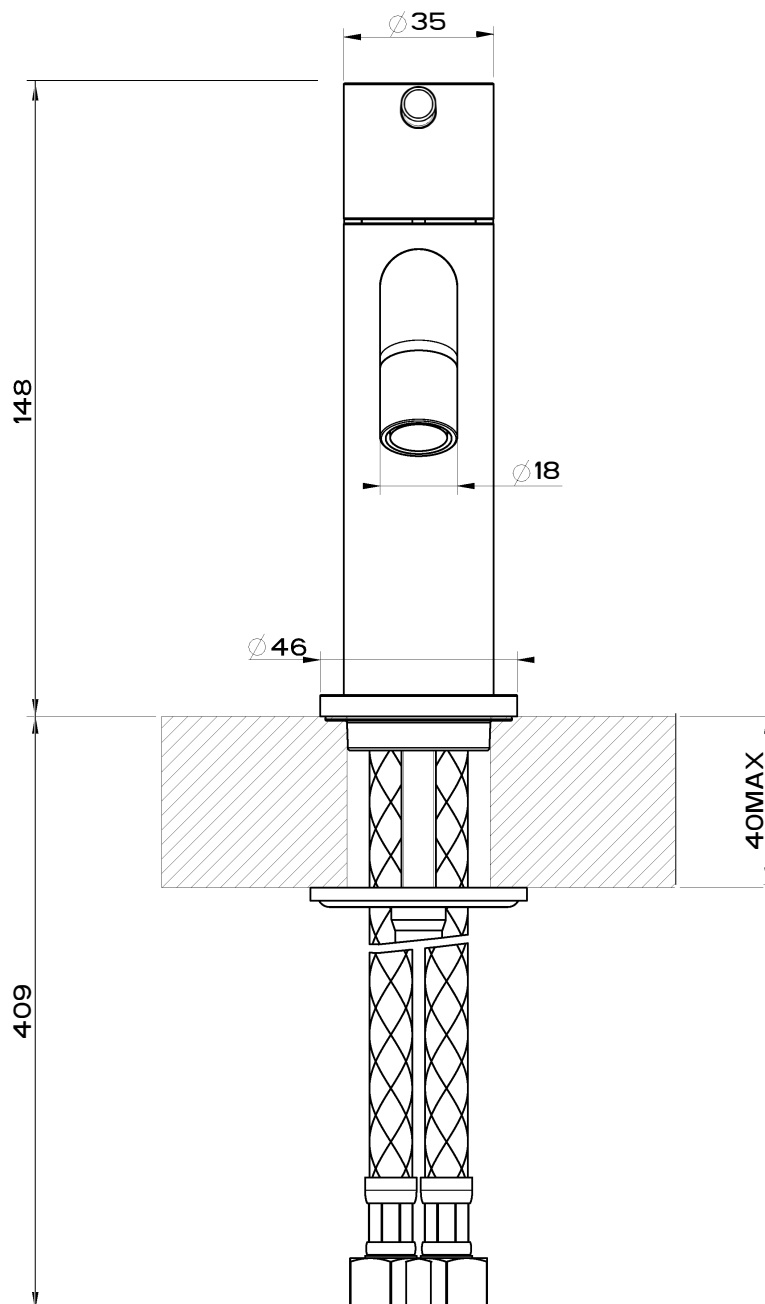

1621C1058

**Mélangeur de lavabo VIA TORTONA, S 127 mm**

Goulot fixe sans vidage, tuyaux de raccordement flexibles 3/8», groupe acoustique NT, 149 Finox

Document et photos non-contractuels. Tarif selon la date d'exportation du pdf, mentionné à titre indicatif. Les dimensions en millimètres s'entendent sous réserve des tolérances d'usine, d'éventuelles modifications ultérieures, de même que de nouvelles possibilités de montage. La responsabilité ne peut être engagée en cas de cotes manquantes ou erronées (CO art. 100)