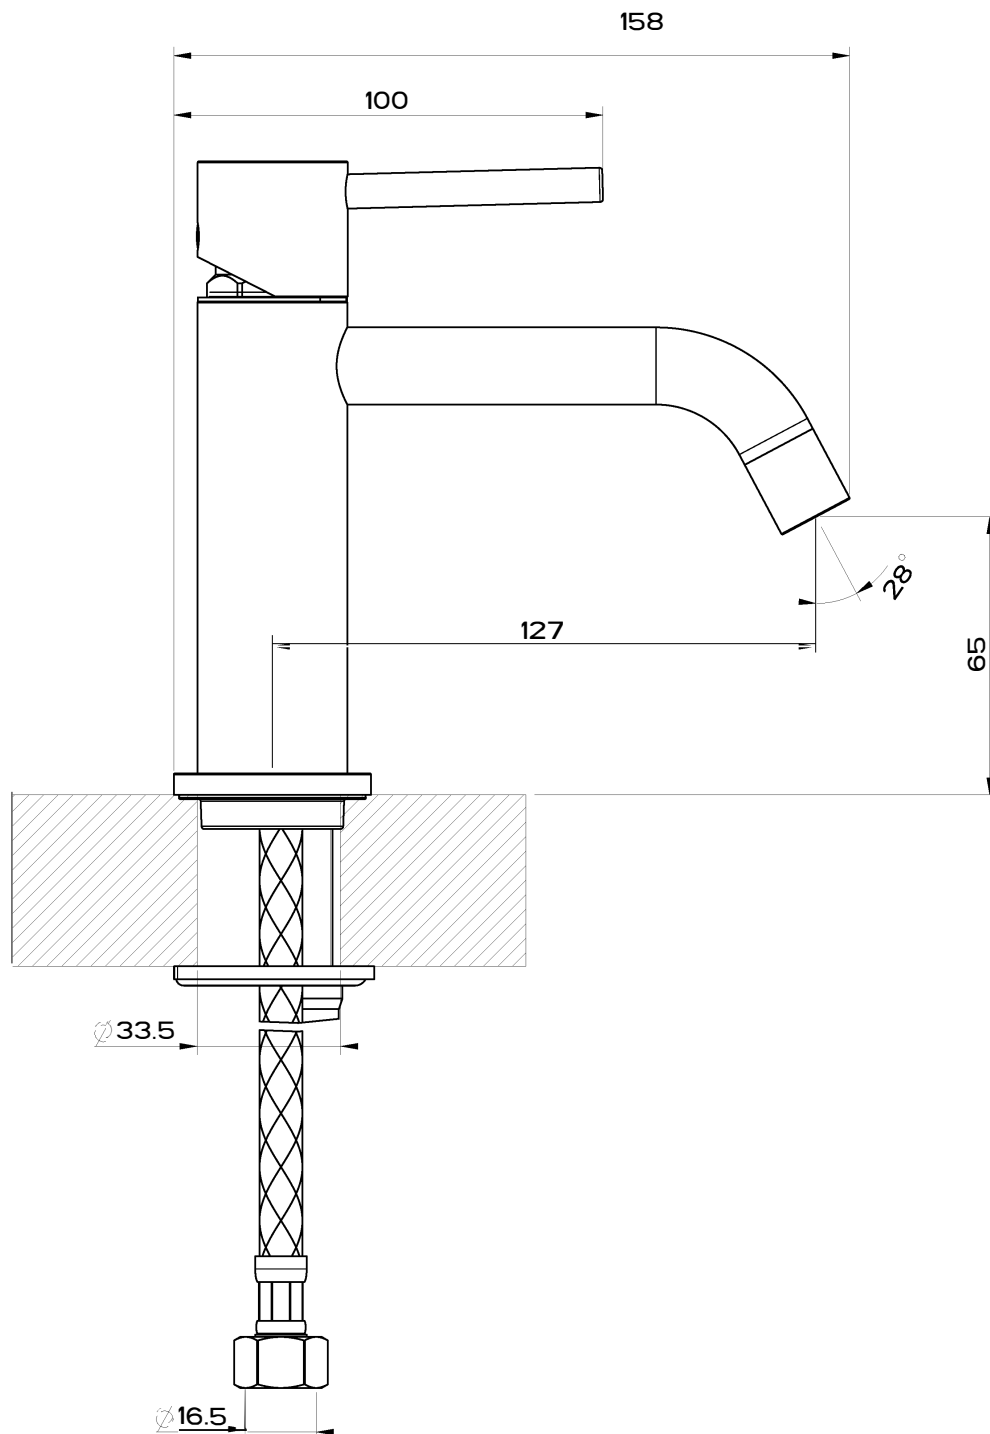

1621C1058

**Mélangeur de lavabo VIA TORTONA, S 127 mm**

Goulot fixe sans vidage, tuyaux de raccordement flexibles 3/8», groupe acoustique NT, 149 Finox

Document et photos non-contractuels. Tarif selon la date d'exportation du pdf, mentionné à titre indicatif. Les dimensions en millimètres s'entendent sous réserve des tolérances d'usine, d'éventuelles modifications ultérieures, de même que de nouvelles possibilités de montage. La responsabilité ne peut être engagée en cas de cotes manquantes ou erronées (CO art. 100)