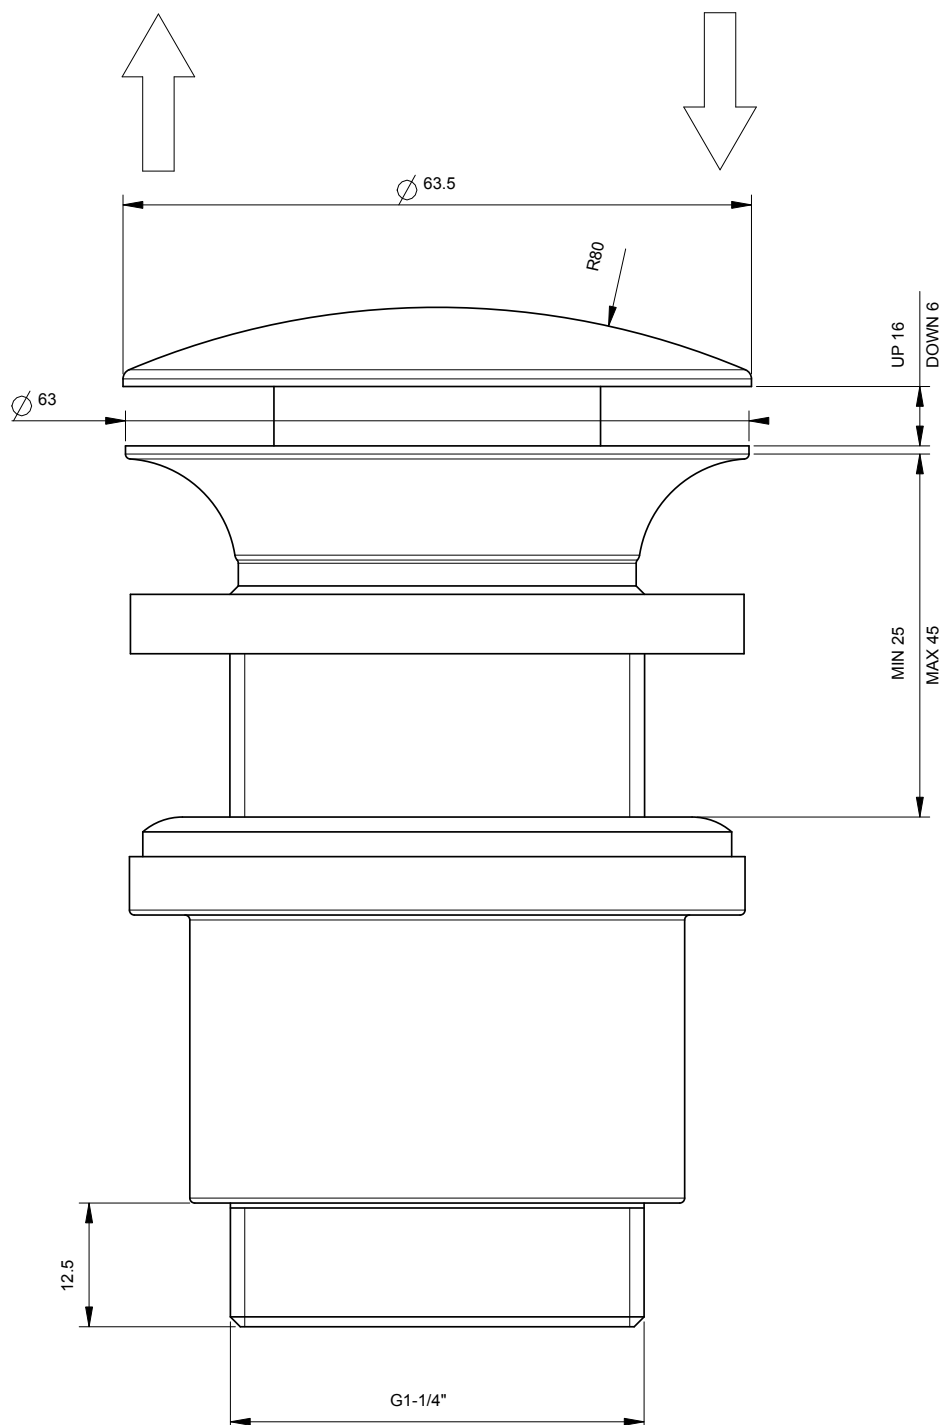

1621C1020

Vidage automatique, EMPORIO, **Diam. 63 mm**, capuchon **Diam. 64.5 mm**

«Stop&Go», sans trop-plein, G 1-1/4», 299 noir XL

Document et photos non-contractuels. Tarif selon la date d'exportation du pdf, mentionné à titre indicatif. Les dimensions en millimètres s'entendent sous réserve des tolérances d'usine, d'éventuelles modifications ultérieures, de même que de nouvelles possibilités de montage. La responsabilité ne peut être engagée en cas de cotes manquantes ou erronées (CO art. 100)