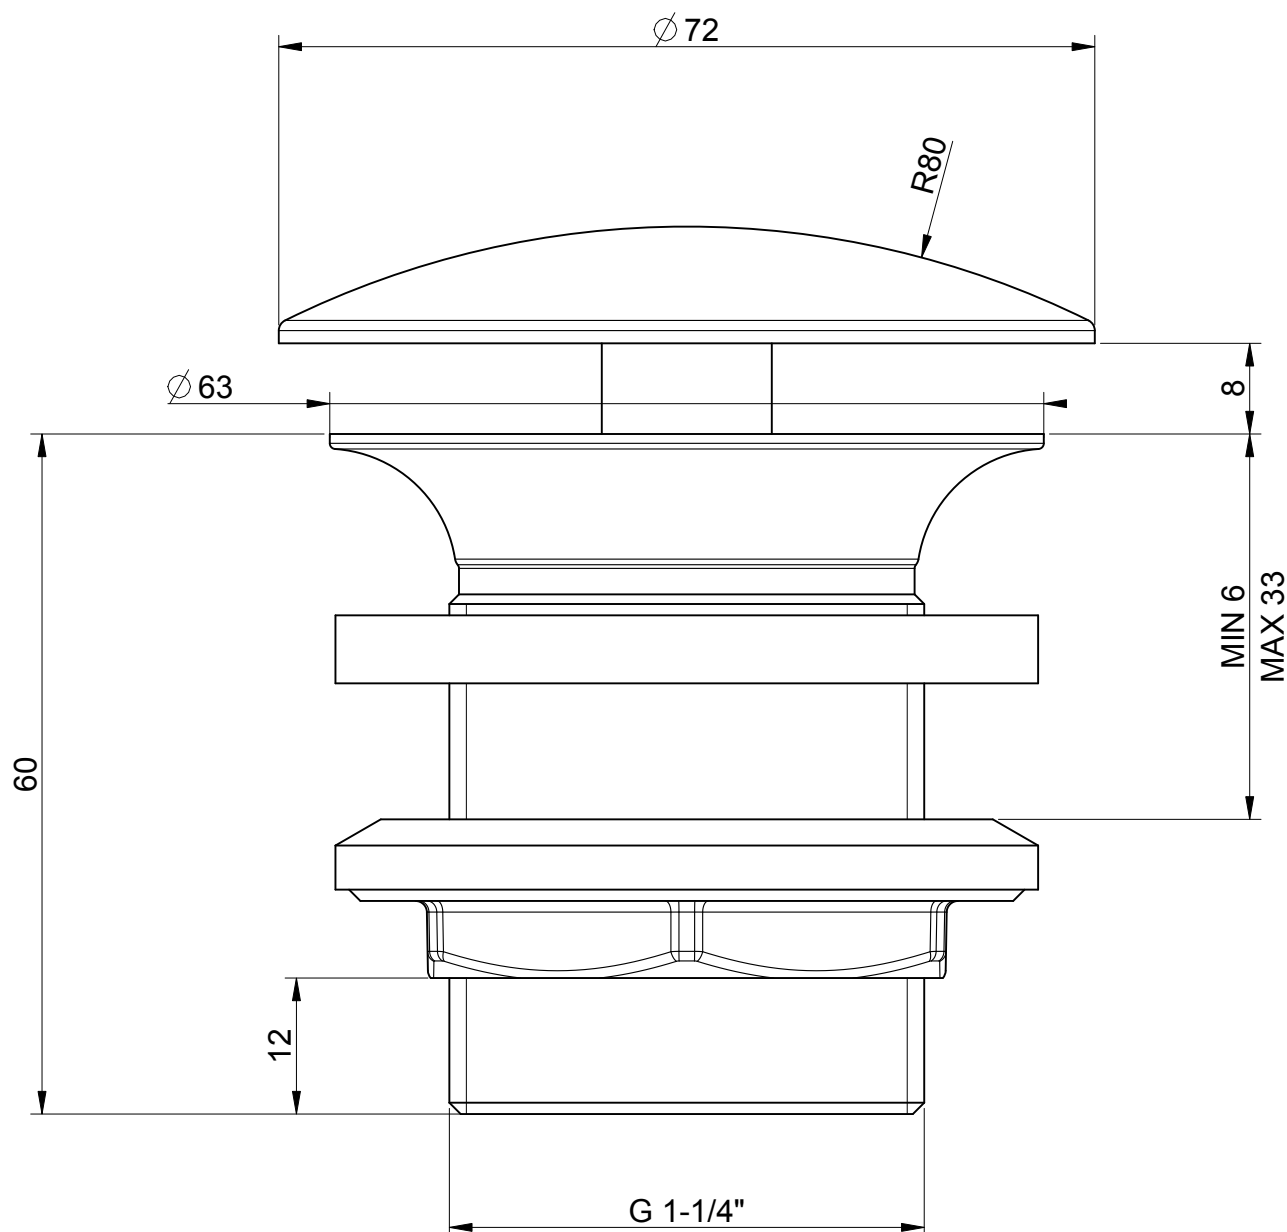

1621C1024

Vidage, EMPORIO, **Diam. 63 mm**, capuchon **72 mm G 1-1/4»**, H 60 mm

Toujours ouvert, sans trop-plein, Chromé

Document et photos non-contractuels. Tarif selon la date d'exportation du pdf, mentionné à titre indicatif. Les dimensions en millimètres s'entendent sous réserve des tolérances d'usine, d'éventuelles modifications ultérieures, de même que de nouvelles possibilités de montage. La responsabilité ne peut être engagée en cas de cotes manquantes ou erronées (CO art. 100)