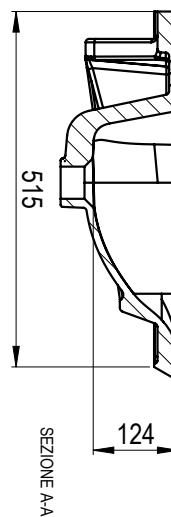

Codice	Descrizione
8TCBLTK9100CB	Console Tak 1V CX L910x510 Ceramica
8TCBLTK9100DB	Console Tak 1V CX L910x510 Pluristone Bianco

Document et photos non-contractuels. Tarif selon la date d'exportation du pdf, mentionné à titre indicatif. Les dimensions en millimètres s'entendent sous réserve des tolérances d'usine, d'éventuelles modifications ultérieures, de même que de nouvelles possibilités de montage. La responsabilité ne peut être engagée en cas de cotes manquantes ou erronées (CO art. 100)